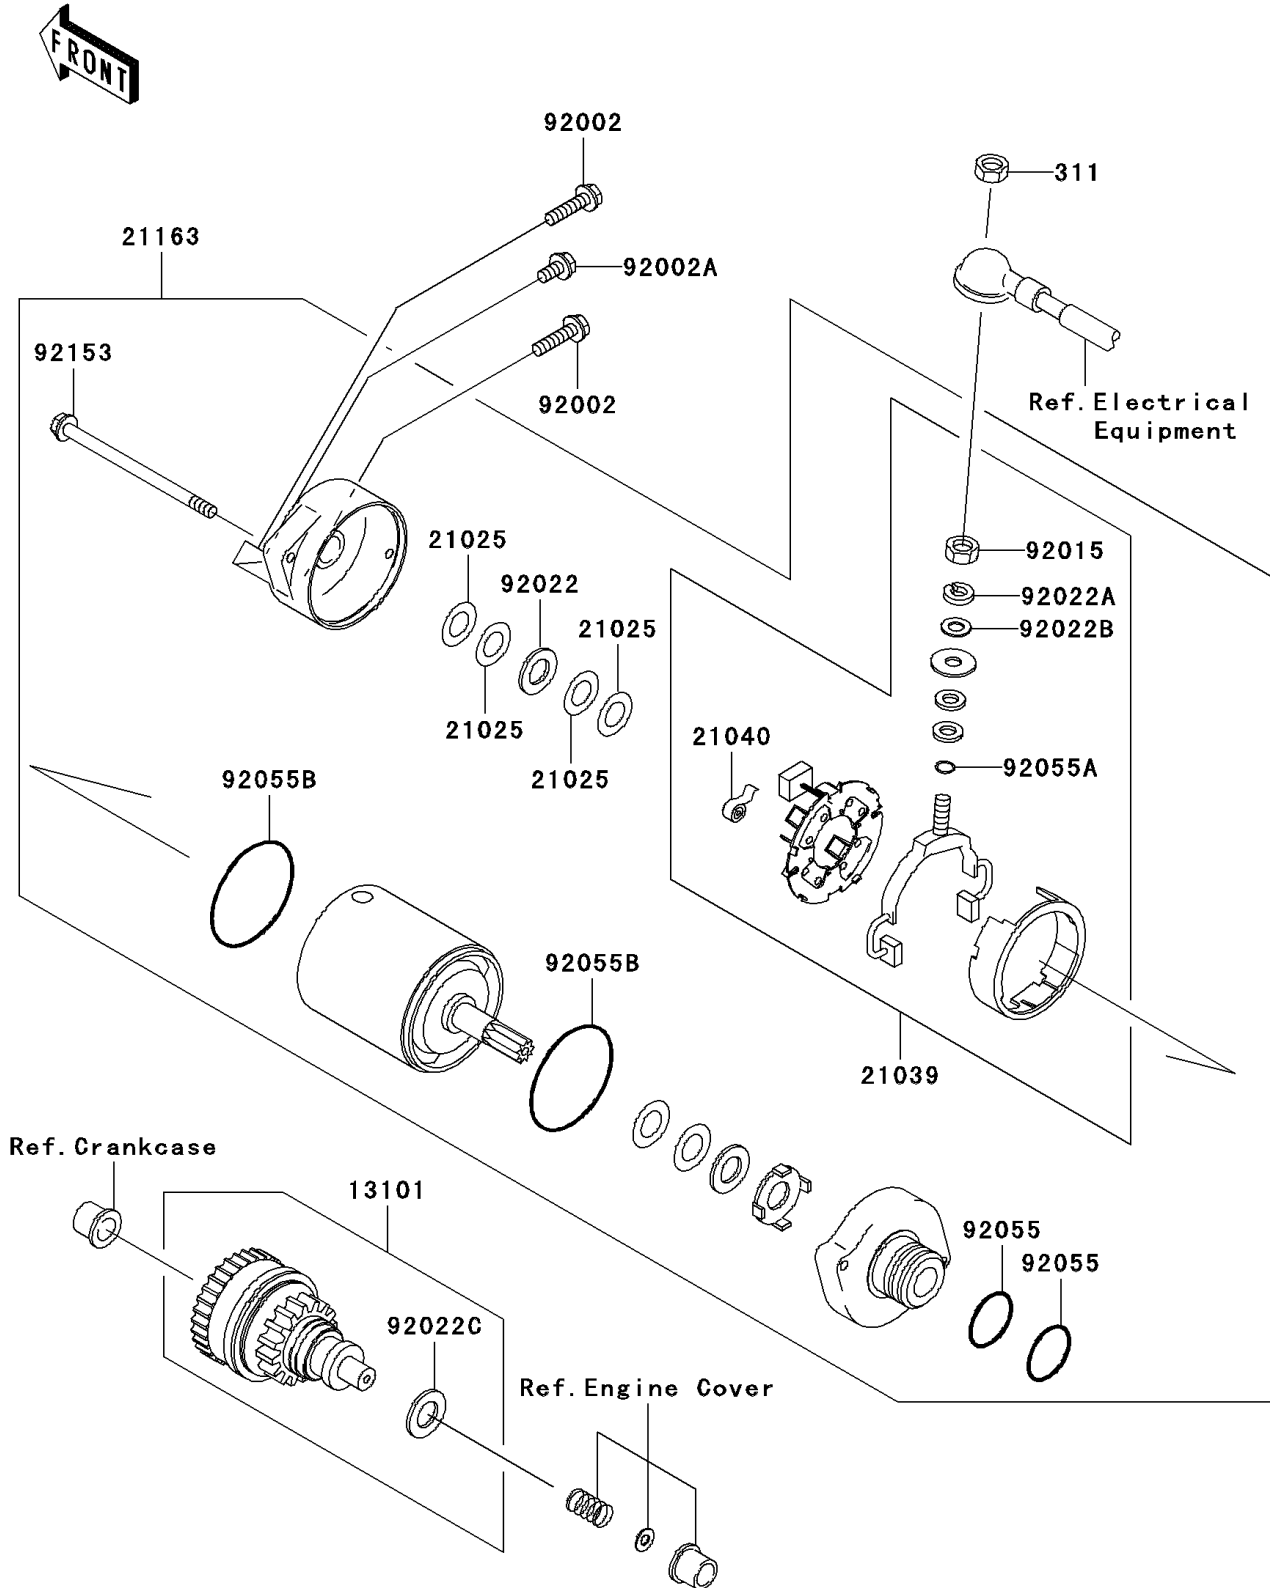

2004 STX-15F

PARTS DIAGRAM

Starter Motor

E1840

2004 STX-15F

PARTS LIST

Starter Motor

Kawasaki

Let the Good Times Roll®

ITEM NAME

PART NUMBER

QUANTITY
