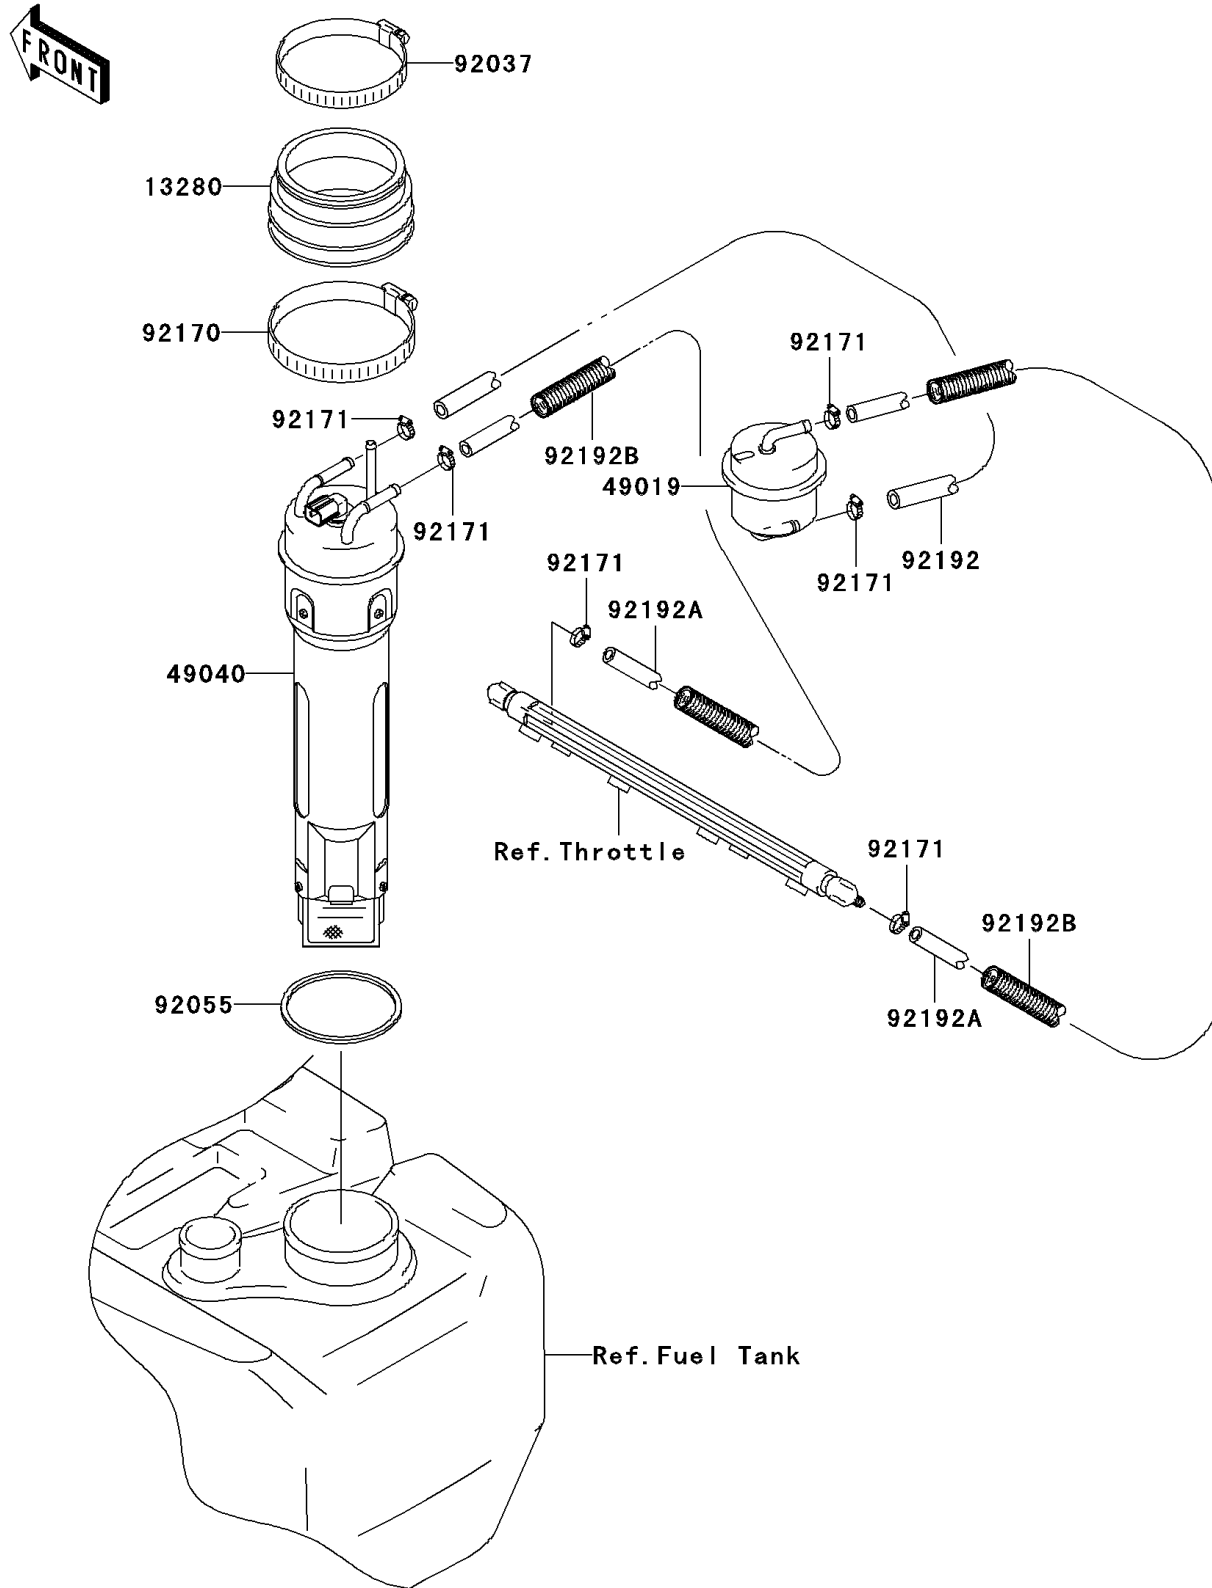

2005 STX-15F

PARTS DIAGRAM

Fuel Pump(A2)

E1520A

2005 STX-15F

PARTS LIST

Fuel Pump(A2)

Kawasaki

Let the Good Times Roll®

ITEM NAME

PART NUMBER

QUANTITY
