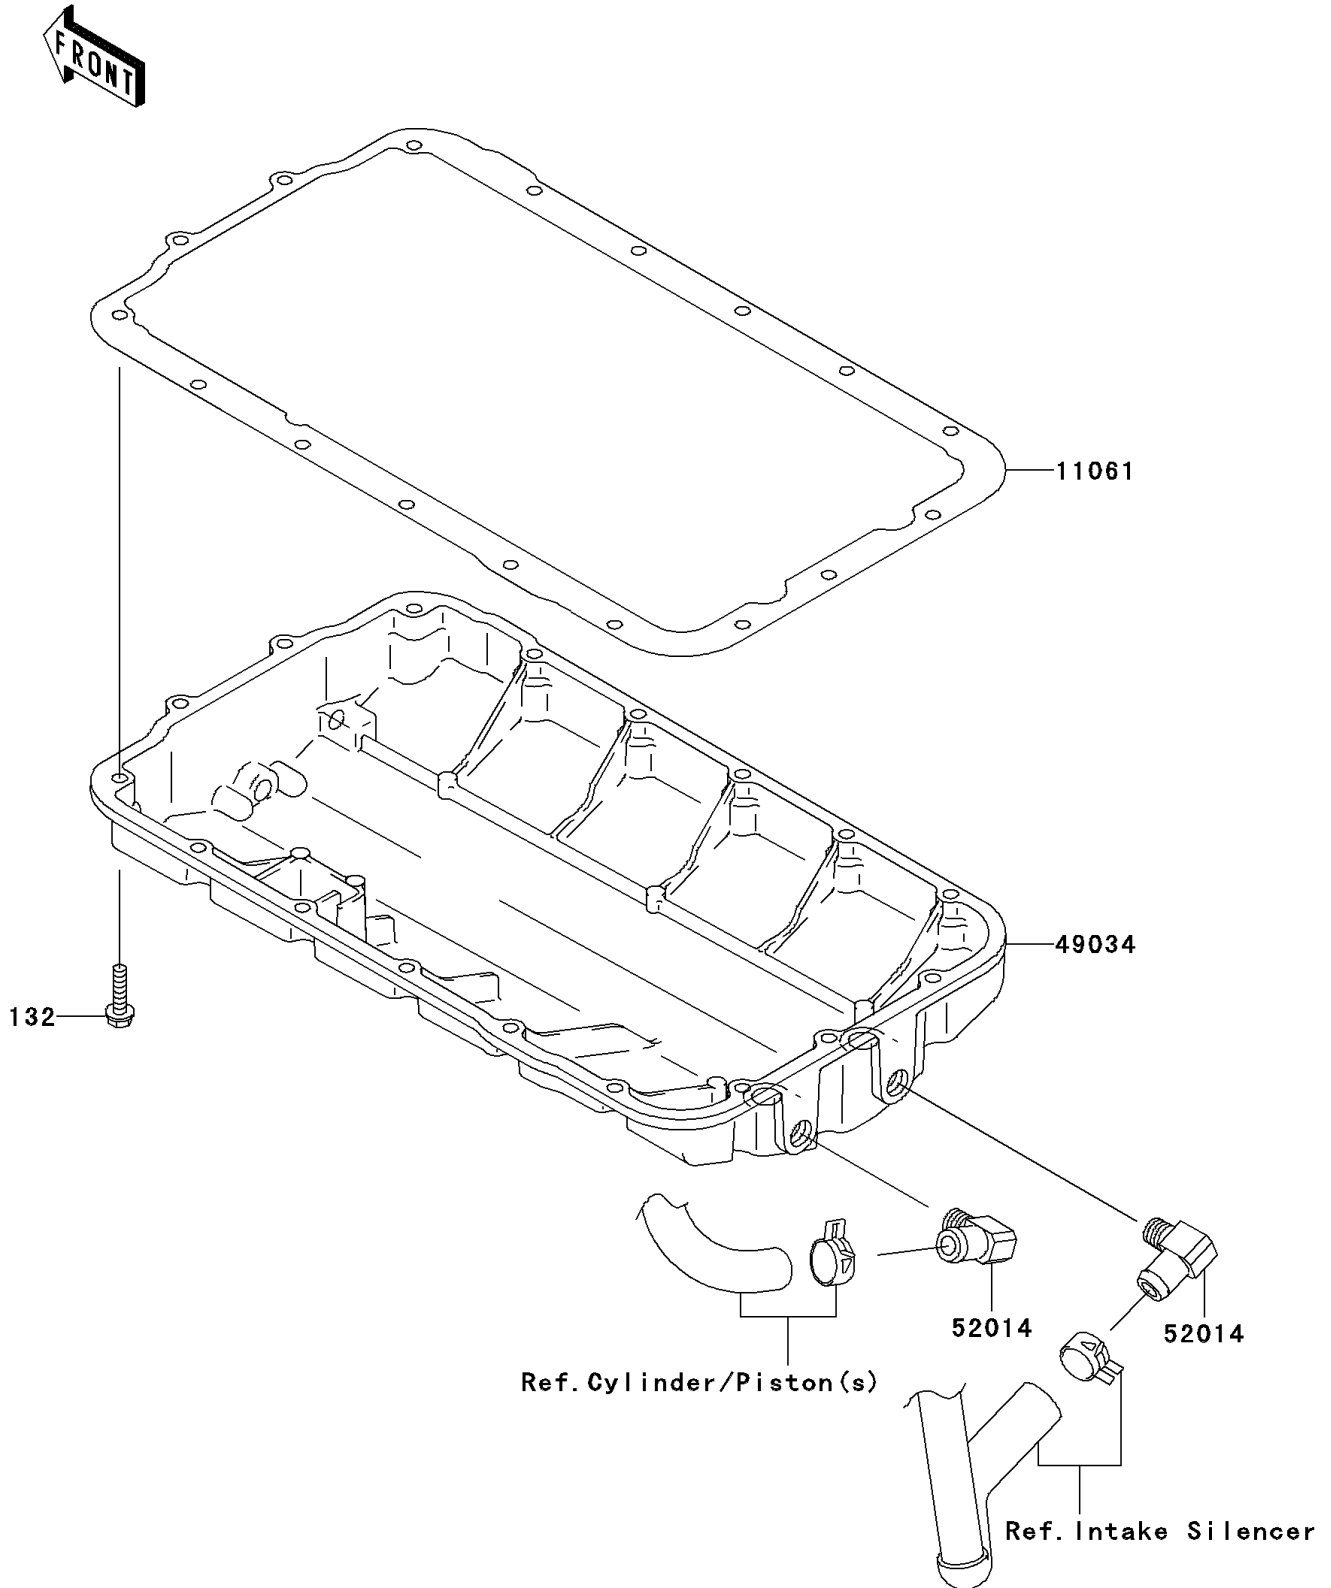

2004 STX-15F

PARTS DIAGRAM

Oil Pan

E1434

2004 STX-15F

PARTS LIST

Oil Pan

ITEM NAME	PART NUMBER	QUANTITY
GASKET,OIL PAN (Ref # 11061)	11061-3710	1
PAN-OIL (Ref # 49034)	49034-3702	1
ELBOW (Ref # 52014)	52014-3717	2
BOLT-FLANGED-SMALL (Ref # 132)	132Y0625	17