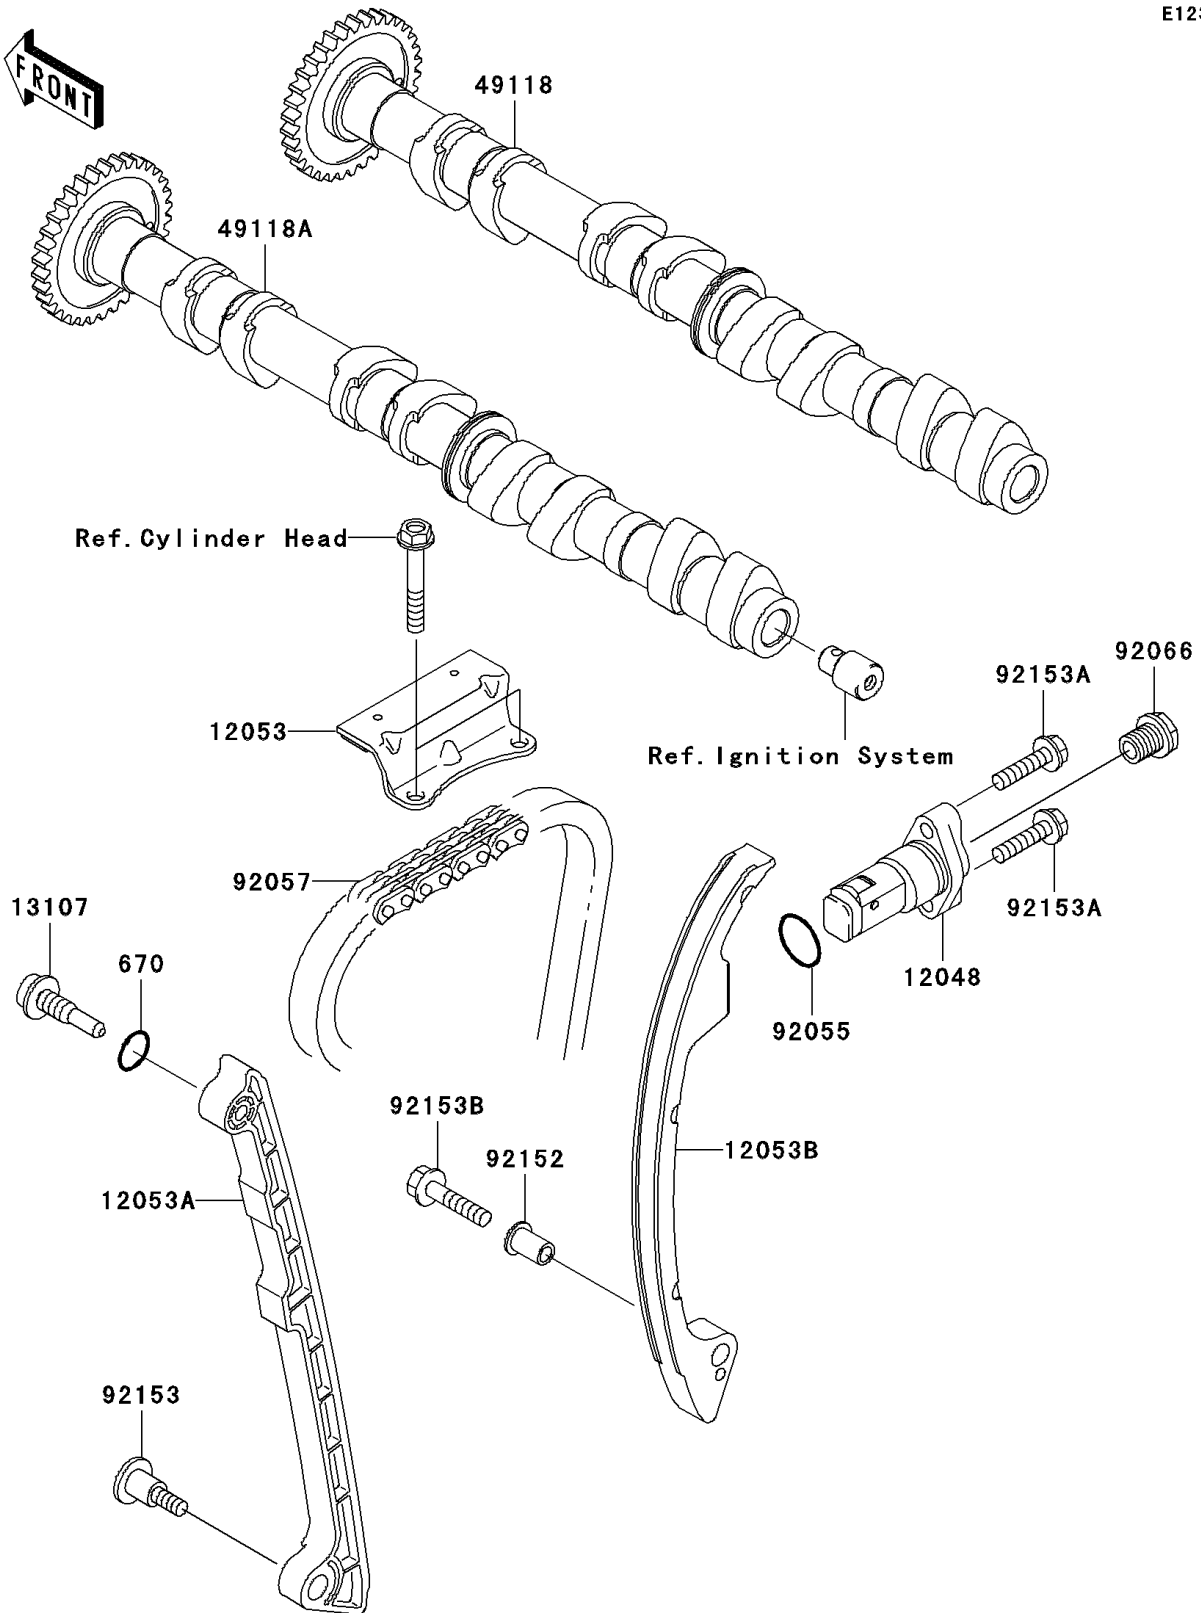

2005 STX-15F

PARTS DIAGRAM

Camshaft(s)/Tensioner

E1230

2005 STX-15F

PARTS LIST

Camshaft(s)/Tensioner

Kawasaki

Let the Good Times Roll®

ITEM NAME

PART NUMBER

QUANTITY
