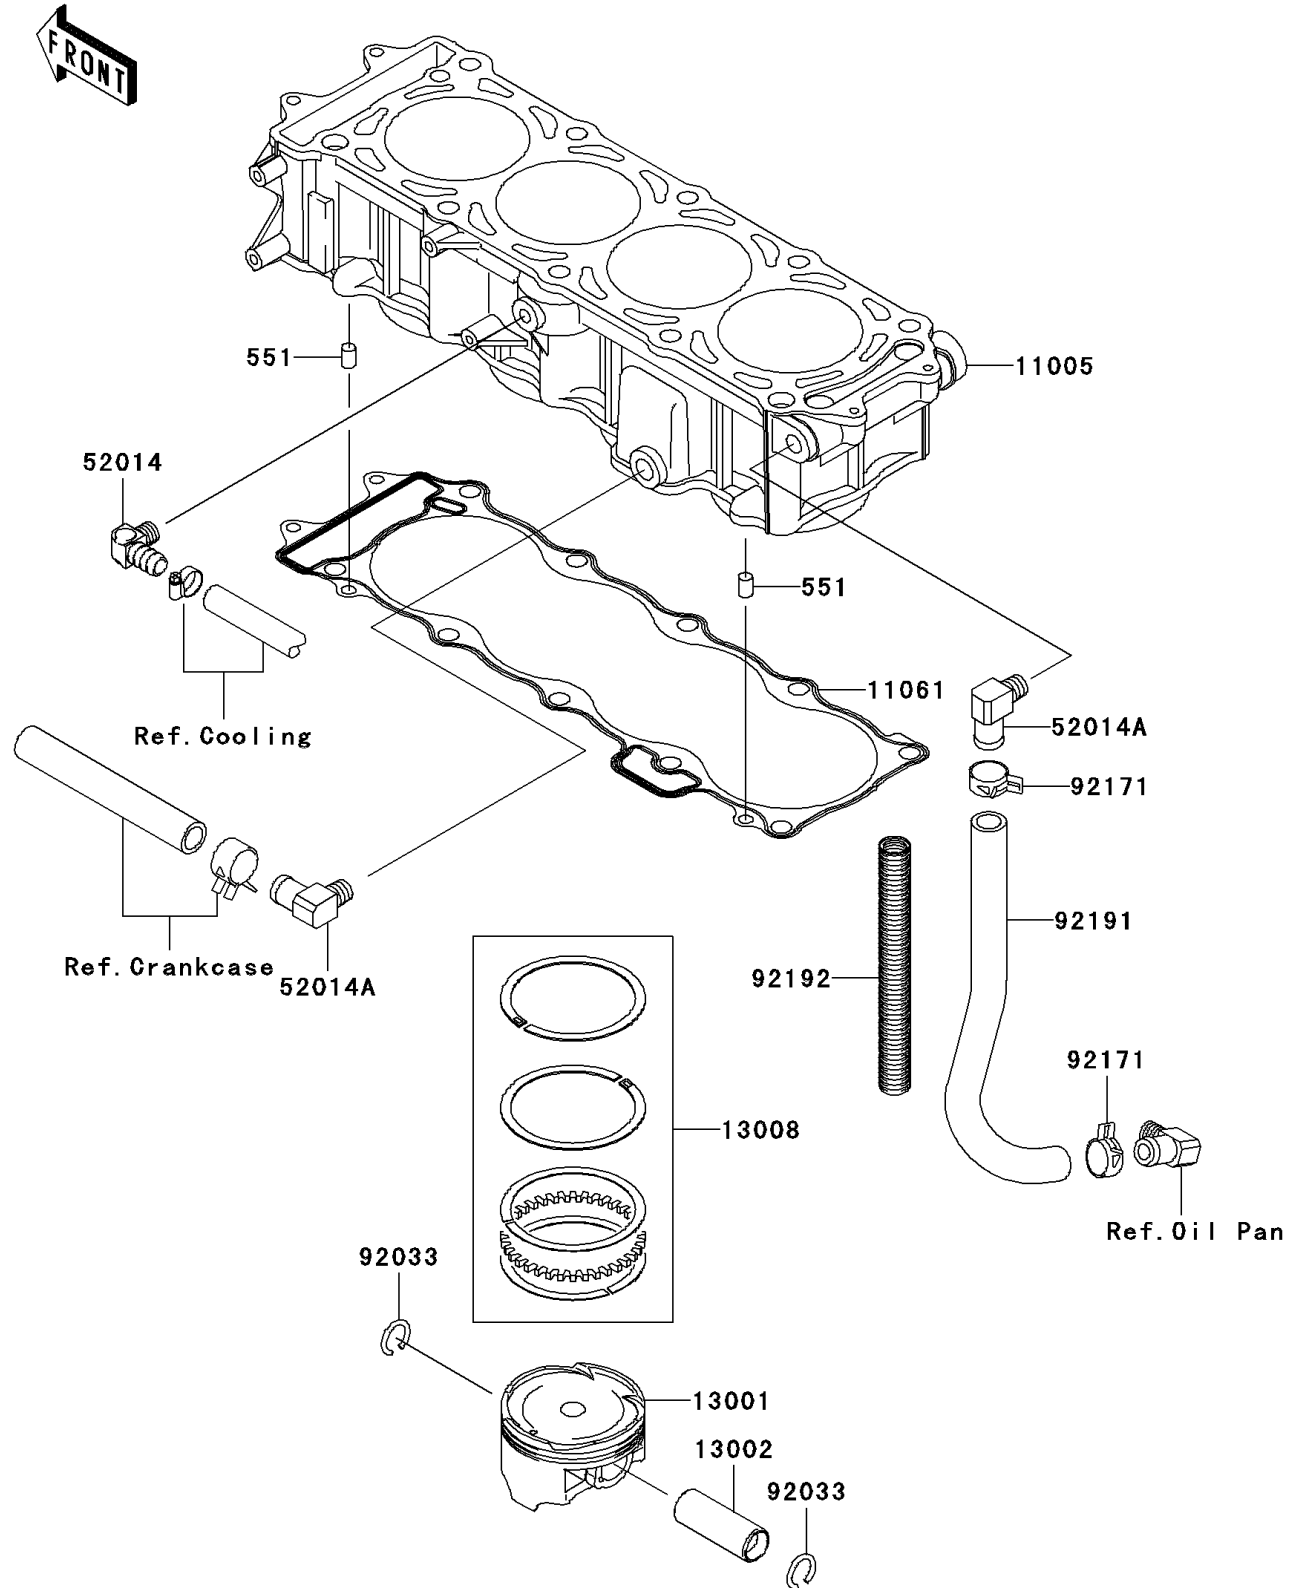

2004 STX-15F

PARTS DIAGRAM

Cylinder/Piston(s)

E1120

2004 STX-15F

PARTS LIST

Cylinder/Piston(s)

Kawasaki

Let the Good Times Roll®

ITEM NAME

PART NUMBER

QUANTITY
