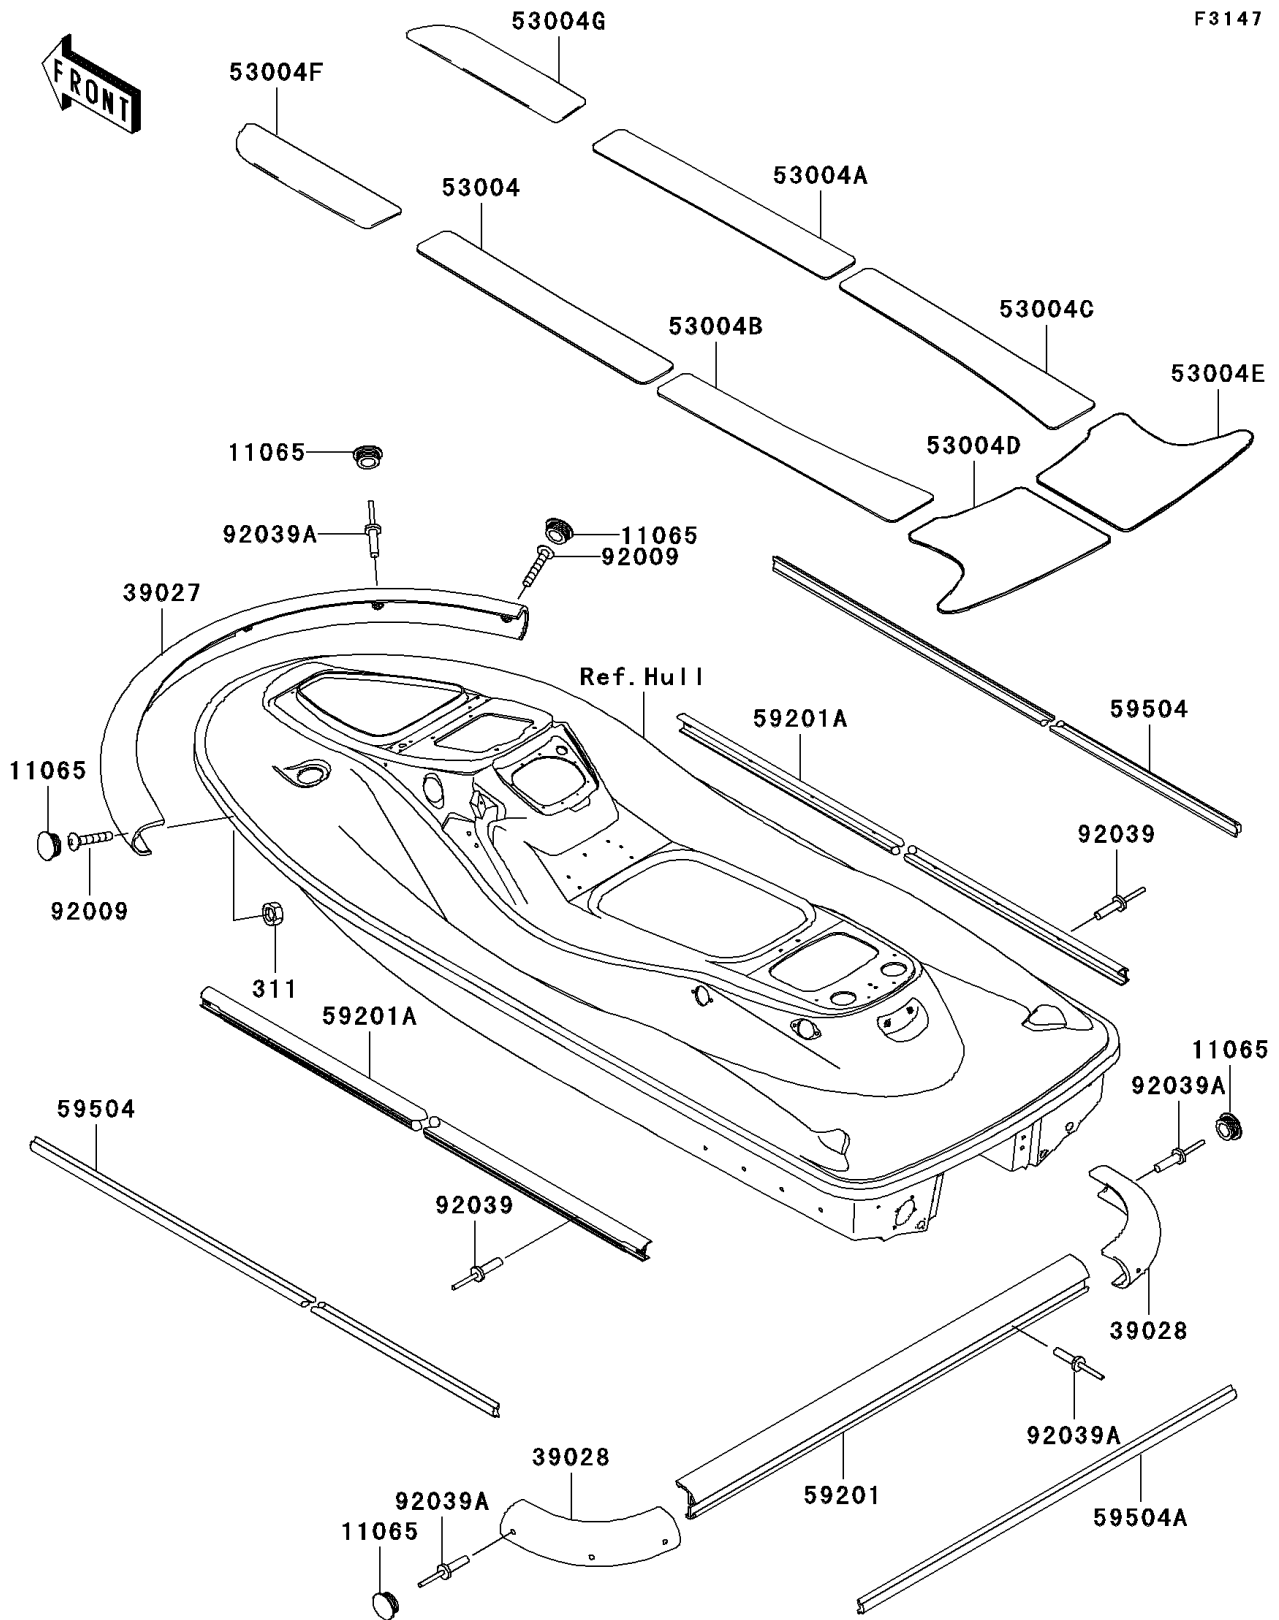

2006 STX-12F

PARTS DIAGRAM

Pads

2006 STX-12F

PARTS LIST

Pads

ITEM NAME	PART NUMBER	QUANTITY
CAP,F.BLACK (Ref # 11065)	11065-3707-6Z	12
BUMPER-FRONT,F.BLACK (Ref # 39027)	39027-3741-6Z	1
BUMPER-REAR,CORNER,F.BLACK (Ref # 39028)	39028-3752-6Z	2
MAT,DECK,FR,LH (Ref # 53004)	53004-3852	1
MAT,DECK,FR,RH (Ref # 53004A)	53004-3853	1
MAT,DECK,MIDDLE,LH (Ref # 53004B)	53004-3854	1
MAT,DECK,MIDDLE,RH (Ref # 53004C)	53004-3855	1
MAT,DECK,RR,LH (Ref # 53004D)	53004-3856	1
MAT,DECK,RR,RH (Ref # 53004E)	53004-3857	1
MAT,DECK,FR,LH (Ref # 53004F)	53004-3882	1
MAT,DECK,FR,RH (Ref # 53004G)	53004-3883	1
BUMPER,RR,F.BLACK (Ref # 59201)	59201-3788-6Z	1
BUMPER,SIDE,F.BLACK (Ref # 59201A)	59201-3789-6Z	2
INSERT-BOAT FENDER,SIDE,BLACK (Ref # 59504)	59504-3731-6Z	2
INSERT-BOAT FENDER,RR,F.BLACK (Ref # 59504A)	59504-3732-6Z	1
SCREW,5X30 (Ref # 92009)	92009-3834	2
RIVET (Ref # 92039)	92039-3771	24
RIVET (Ref # 92039A)	92039-3773	14
NUT-HEX,5MM (Ref # 311)	311R0500	2