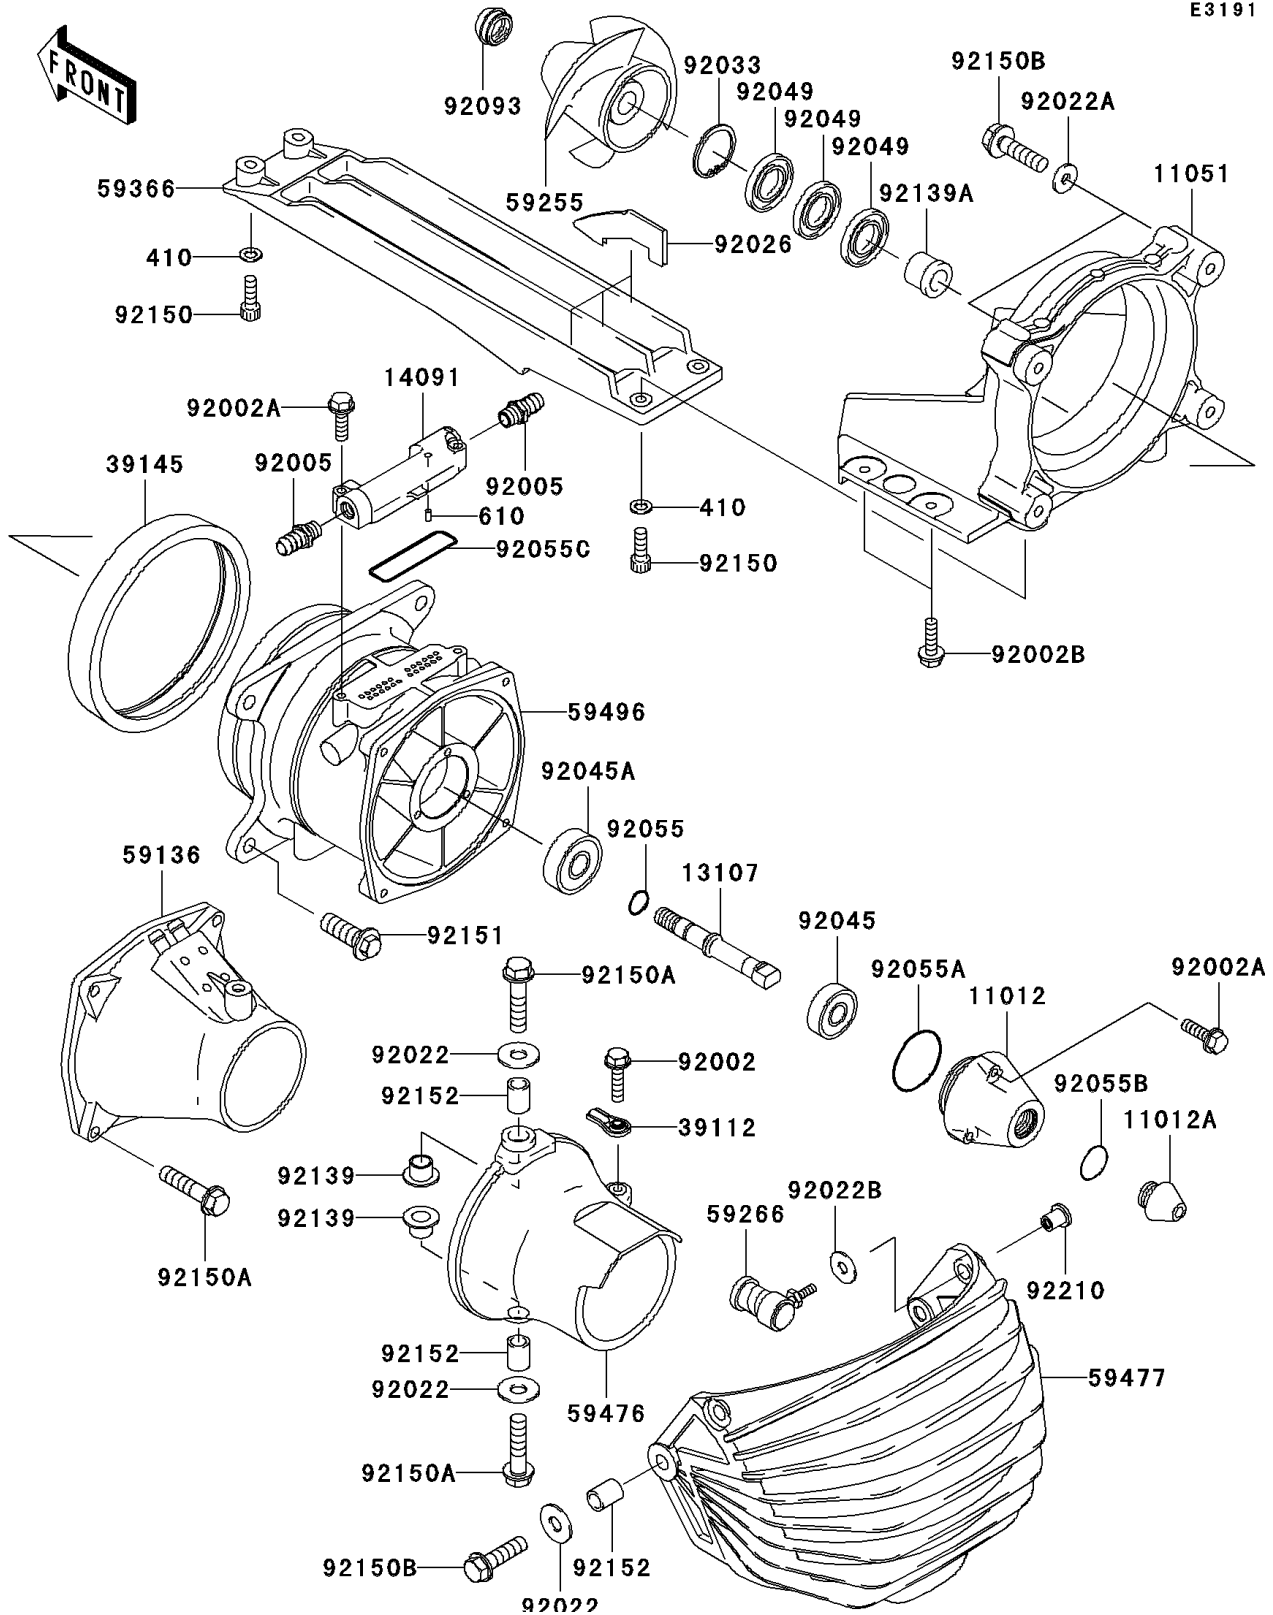

2006 STX-12F

PARTS DIAGRAM

Jet Pump(D6F)

E3191

2006 STX-12F

PARTS LIST

Jet Pump(D6F)

ITEM NAME

PART NUMBER

QUANTITY
