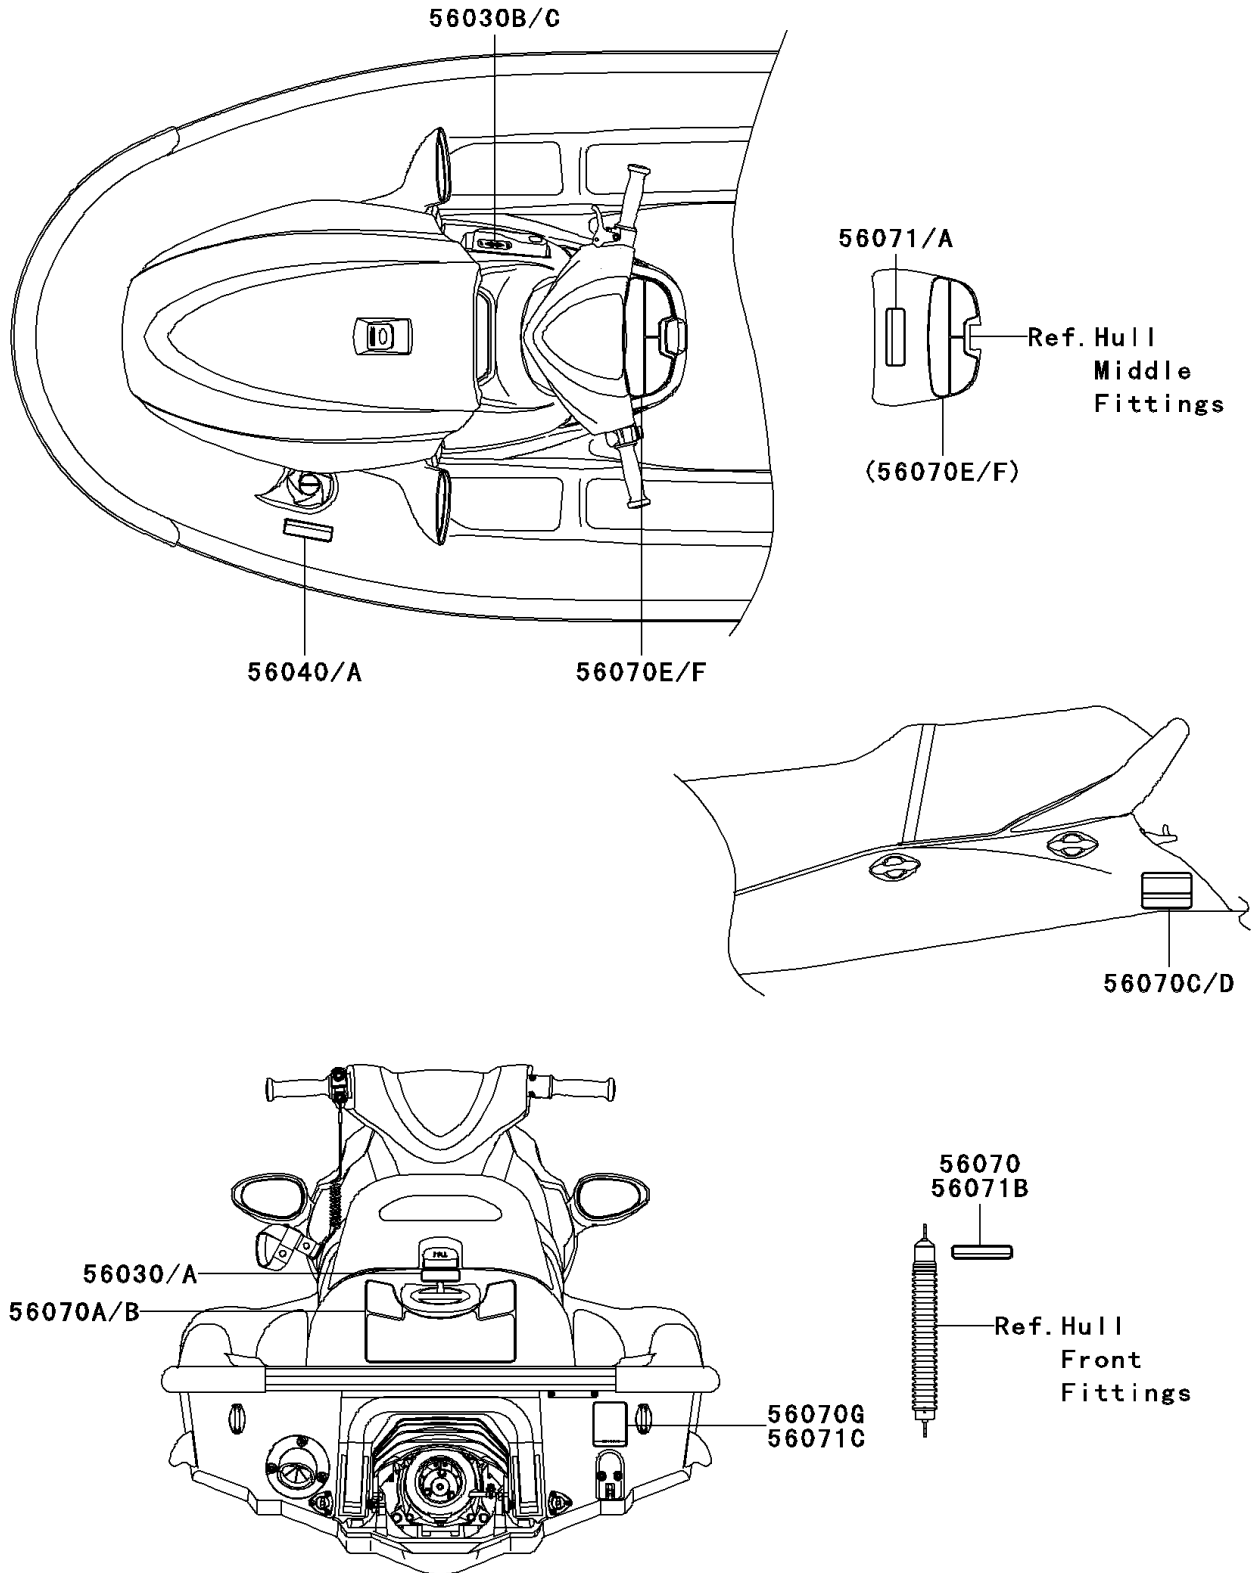

2006 STX-15F

PARTS DIAGRAM

Labels

F3183

2006 STX-15F

PARTS LIST

Labels

ITEM NAME

PART NUMBER

QUANTITY
