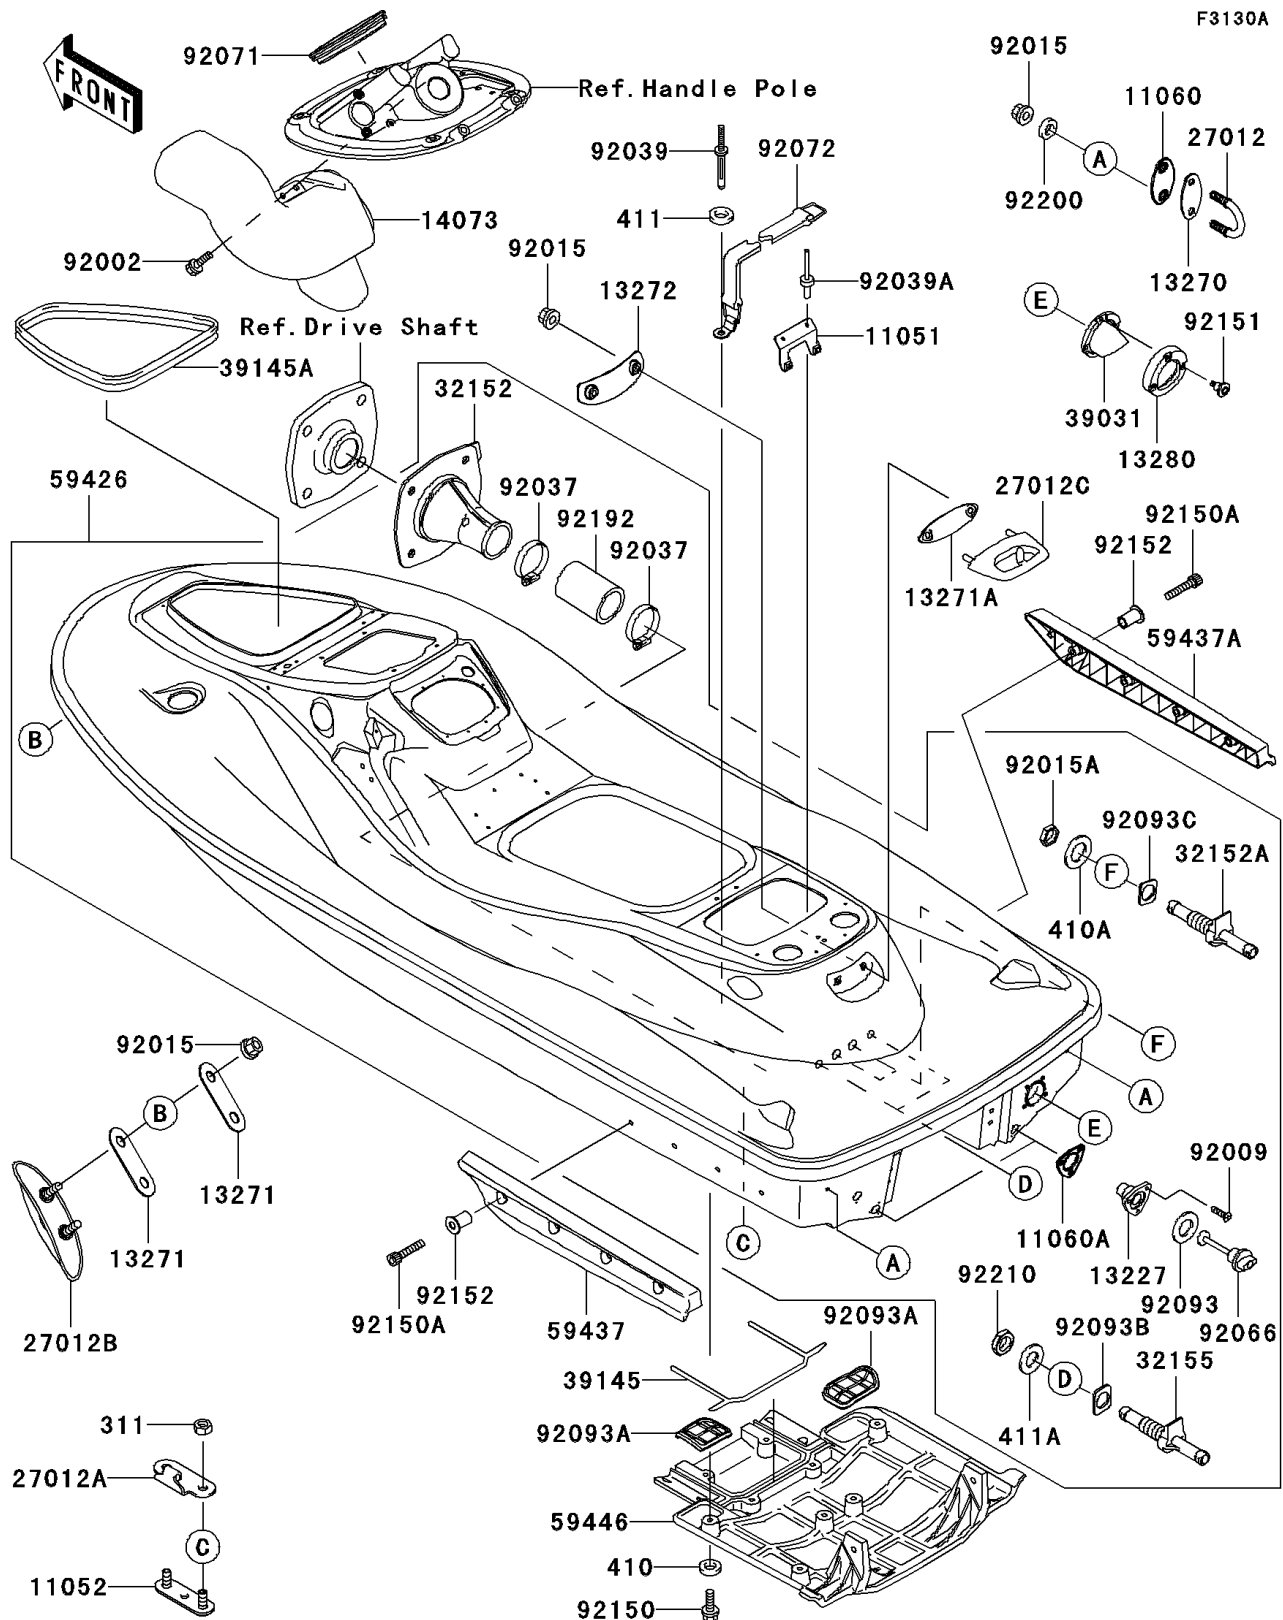

# 2009 Jet Ski® STX-15F

## PARTS DIAGRAM

Hull(A9F/AAF)

**Kawasaki**

Let the Good Times Roll®

# 2009 Jet Ski® STX-15F

**PARTS LIST**  
Hull(A9F/AAF)

**ITEM NAME**

**PART NUMBER**

**QUANTITY**

---