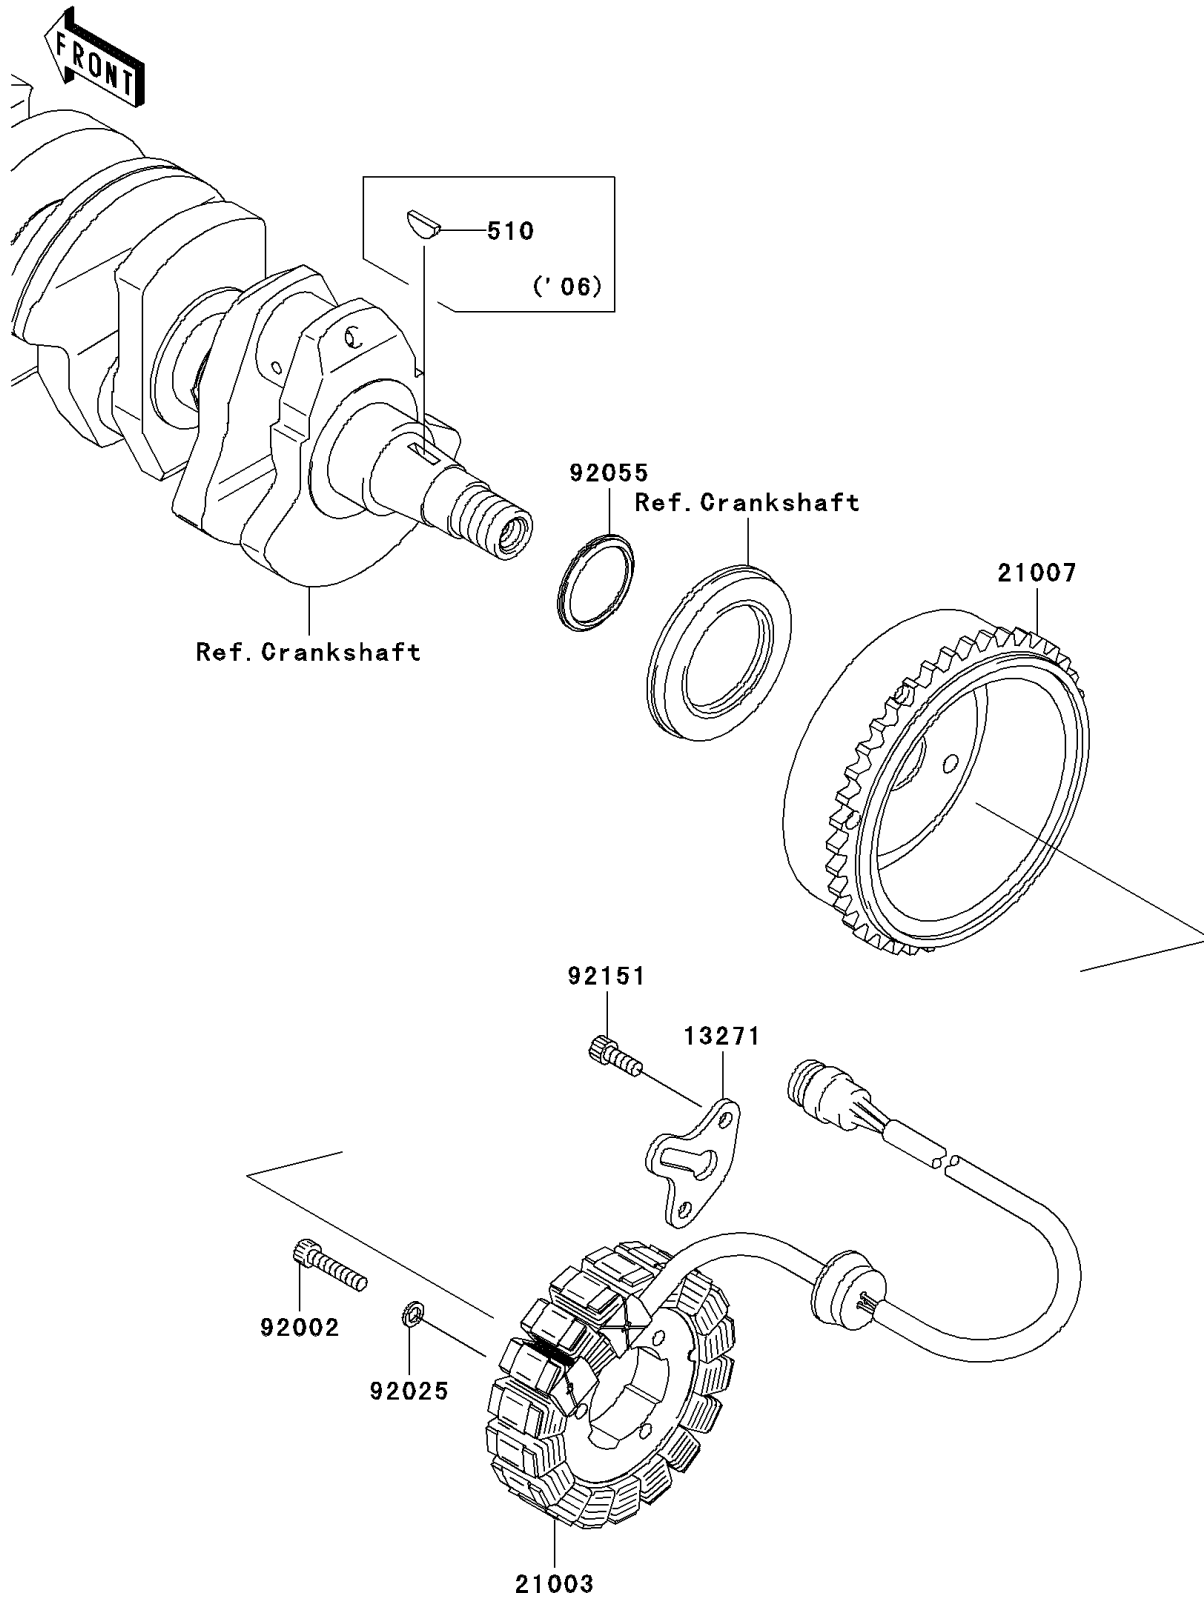

2009 Jet Ski® STX-15F

PARTS DIAGRAM

Generator

E1810

2009 Jet Ski® STX-15F

PARTS LIST

Generator

ITEM NAME

PART NUMBER

QUANTITY
