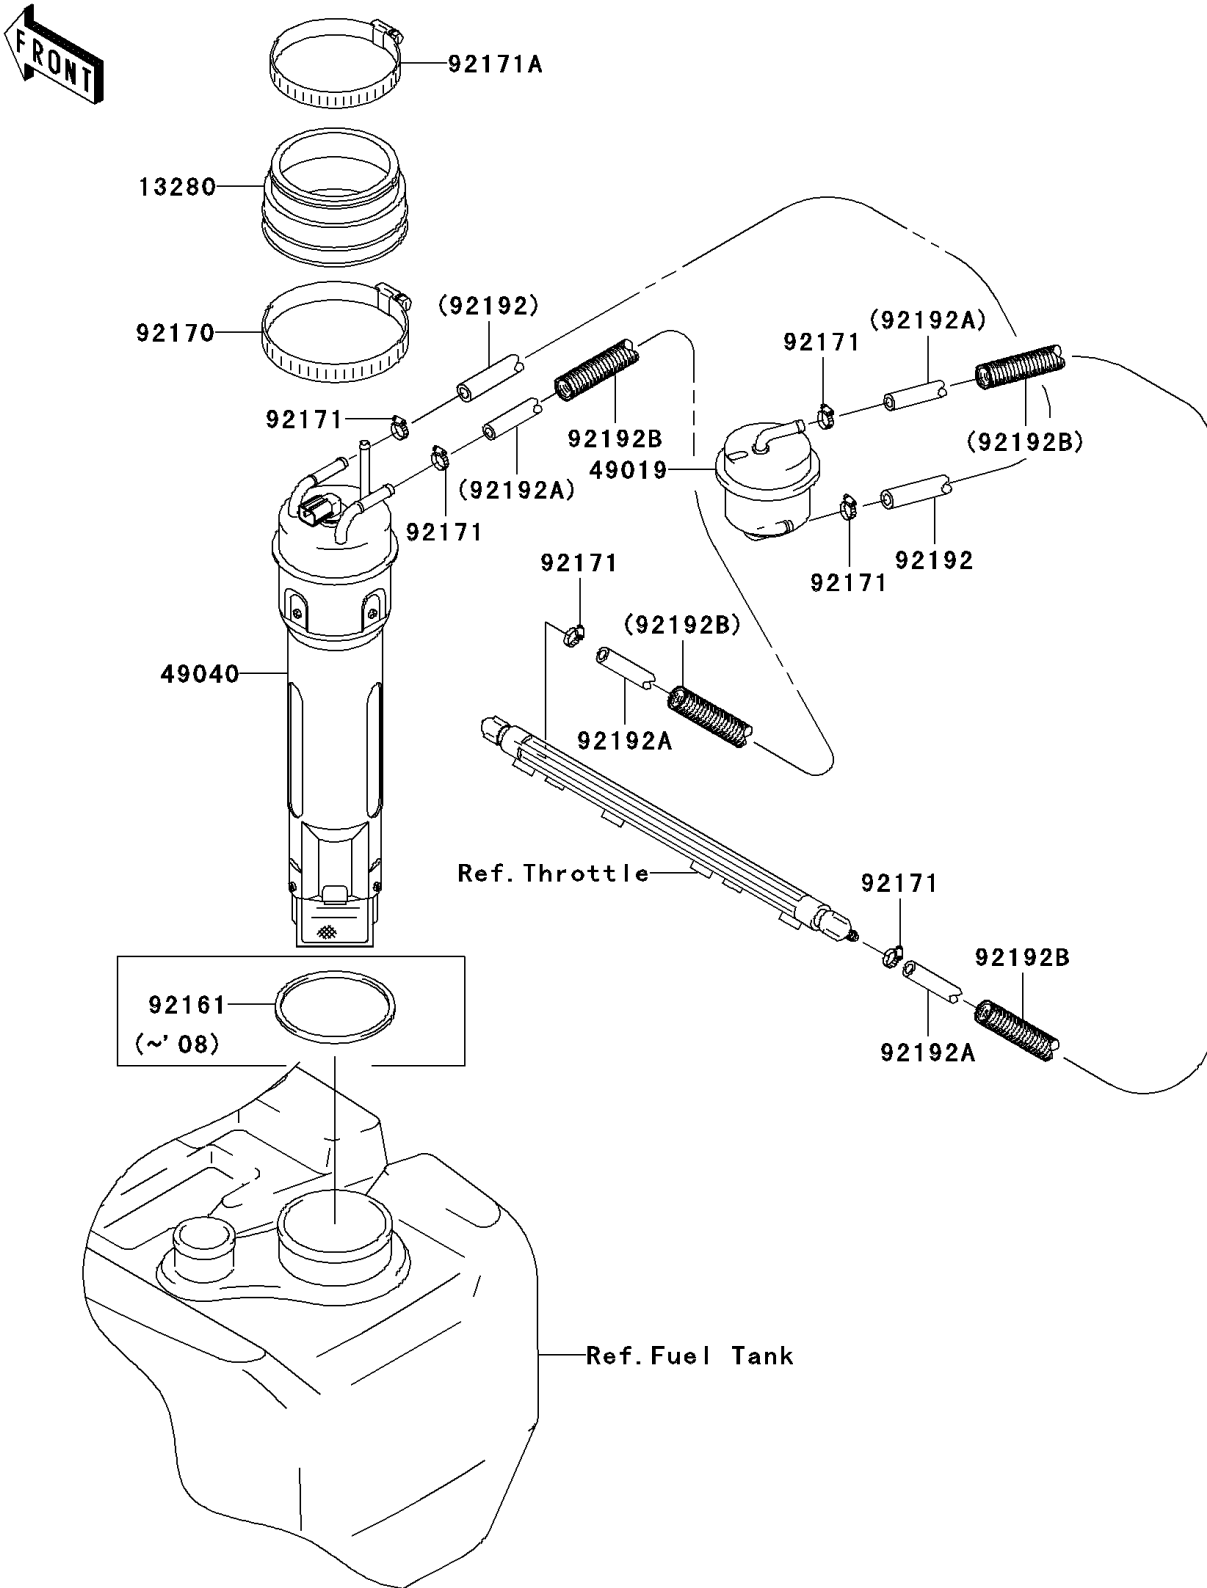

2006 STX-15F

PARTS DIAGRAM

Fuel Pump

E1520

2006 STX-15F

PARTS LIST

Fuel Pump

ITEM NAME

PART NUMBER

QUANTITY
