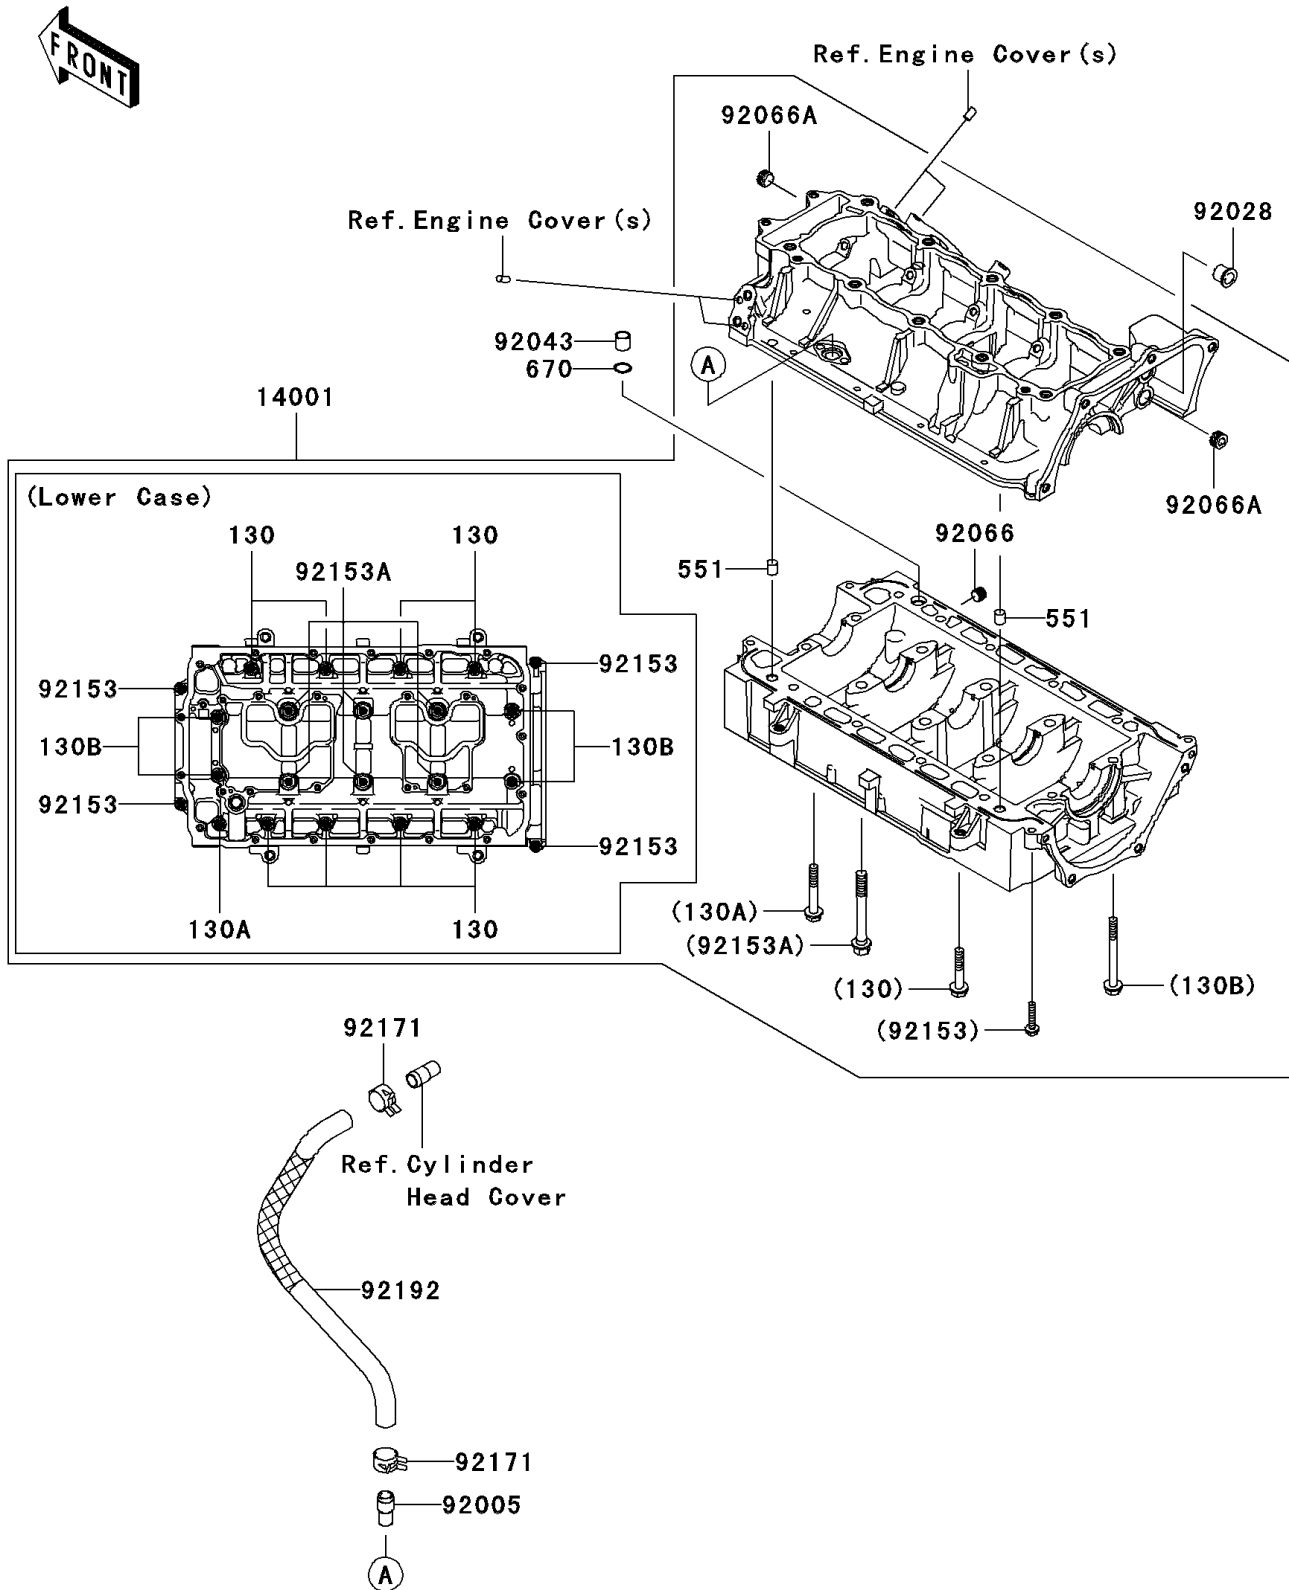

# 2009 Jet Ski® STX-15F

## PARTS DIAGRAM

### Crankcase(A9F/AAF)

E1411A

## PARTS LIST

Crankcase(A9F/AAF)

**ITEM NAME**

**PART NUMBER**

**QUANTITY**

---