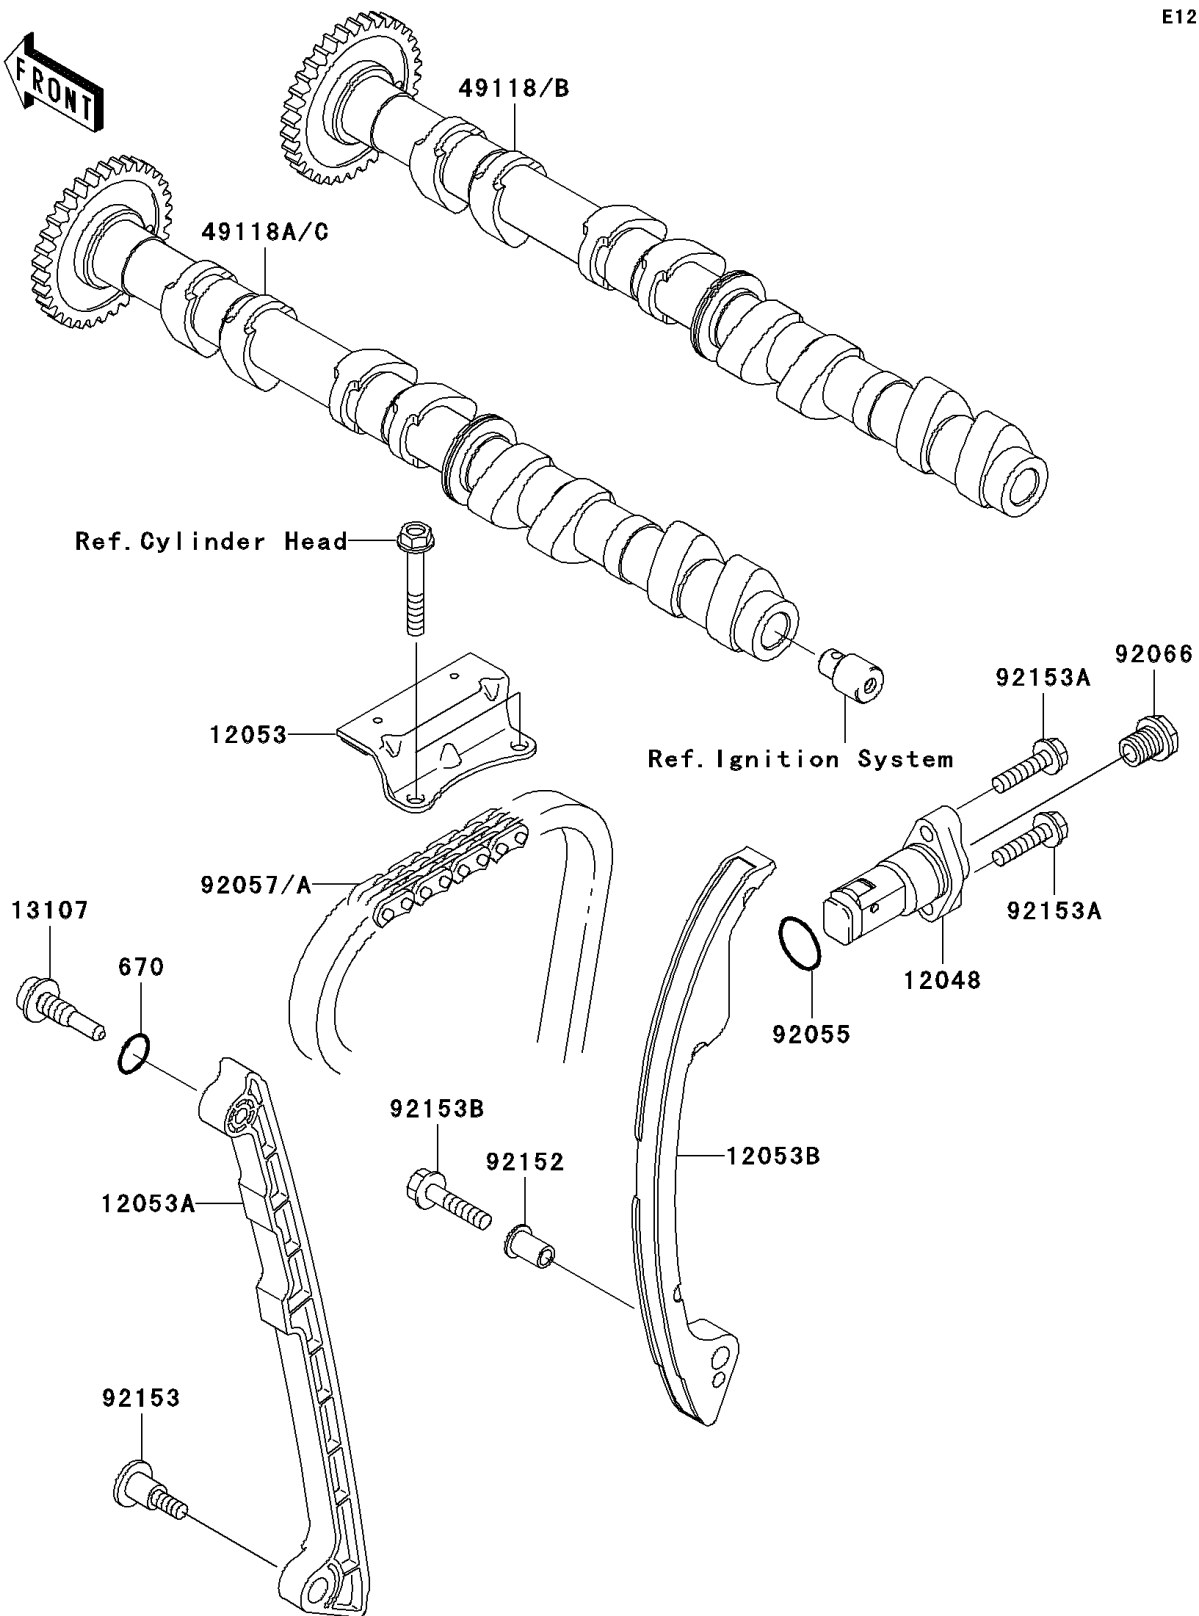

2009 Jet Ski® STX-15F

PARTS DIAGRAM

Camshaft(s)/Tensioner

E1230

2009 Jet Ski® STX-15F

PARTS LIST

Camshaft(s)/Tensioner

ITEM NAME

PART NUMBER

QUANTITY
