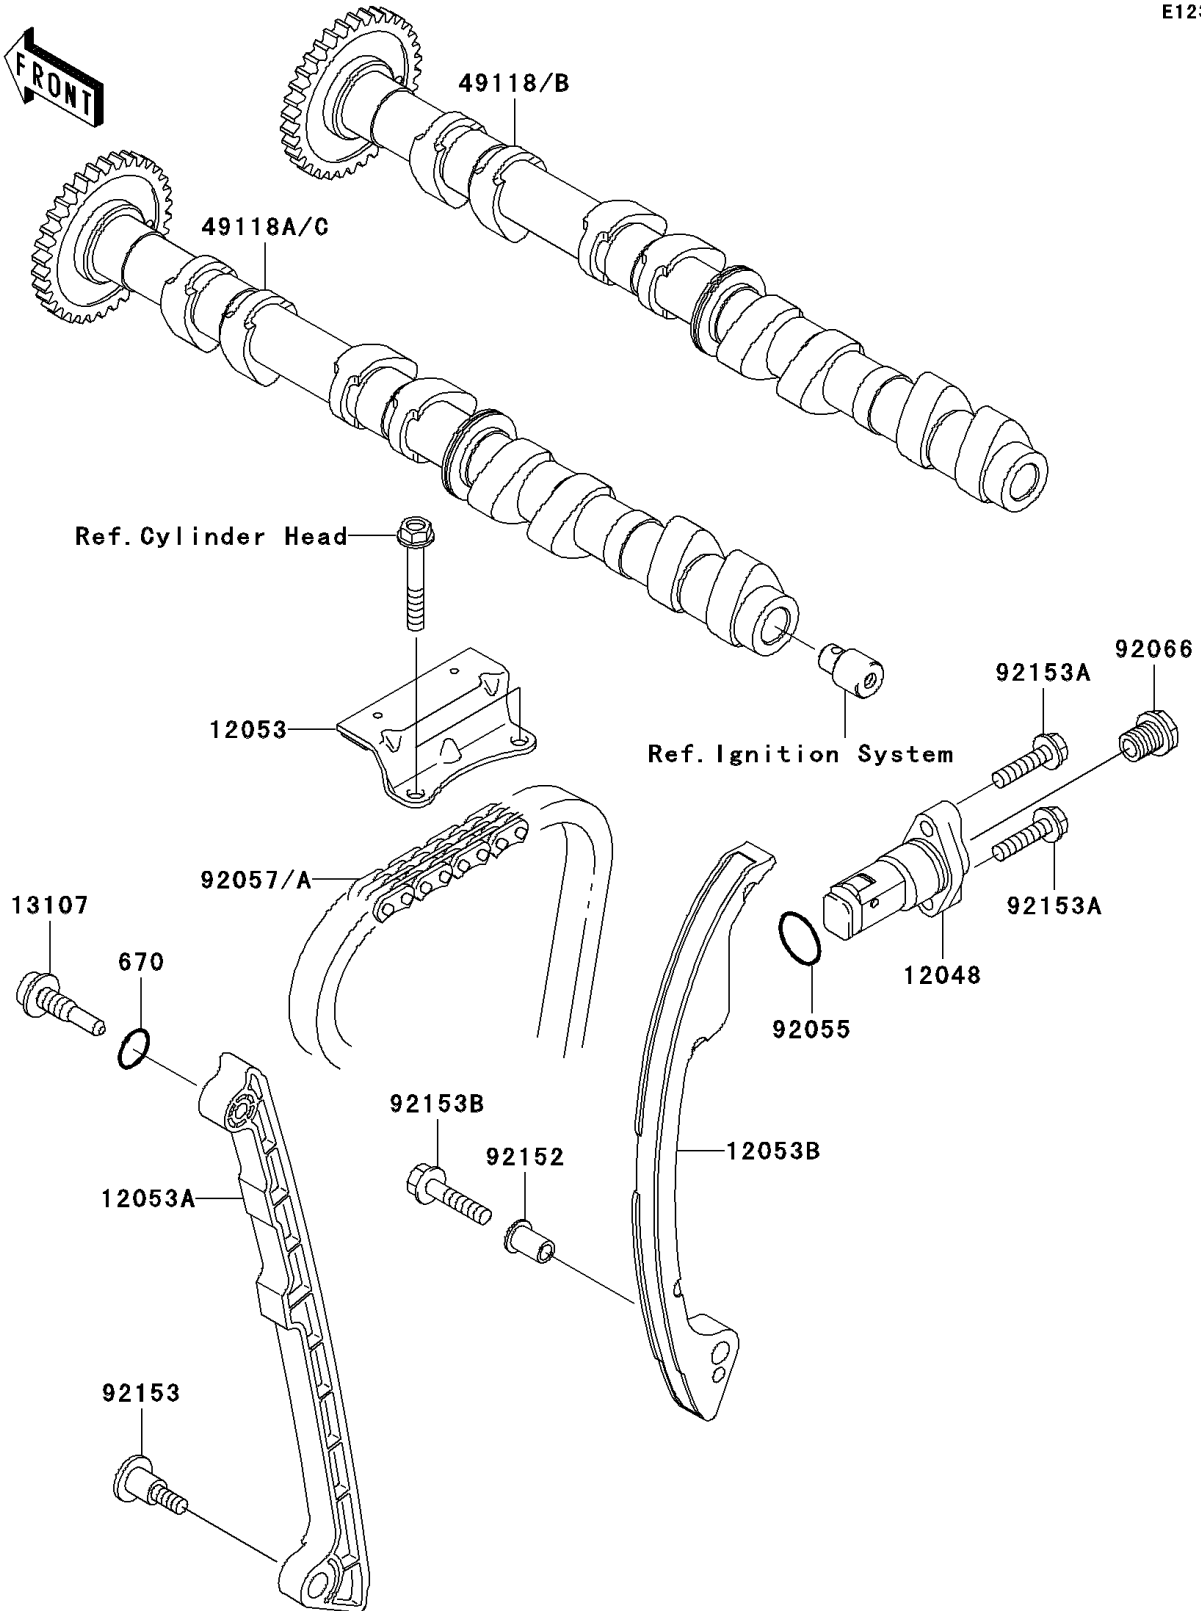

2006 STX-15F

PARTS DIAGRAM

Camshaft(s)/Tensioner

E1230

2006 STX-15F

PARTS LIST

Camshaft(s)/Tensioner

Kawasaki

Let the Good Times Roll®

ITEM NAME

PART NUMBER

QUANTITY
