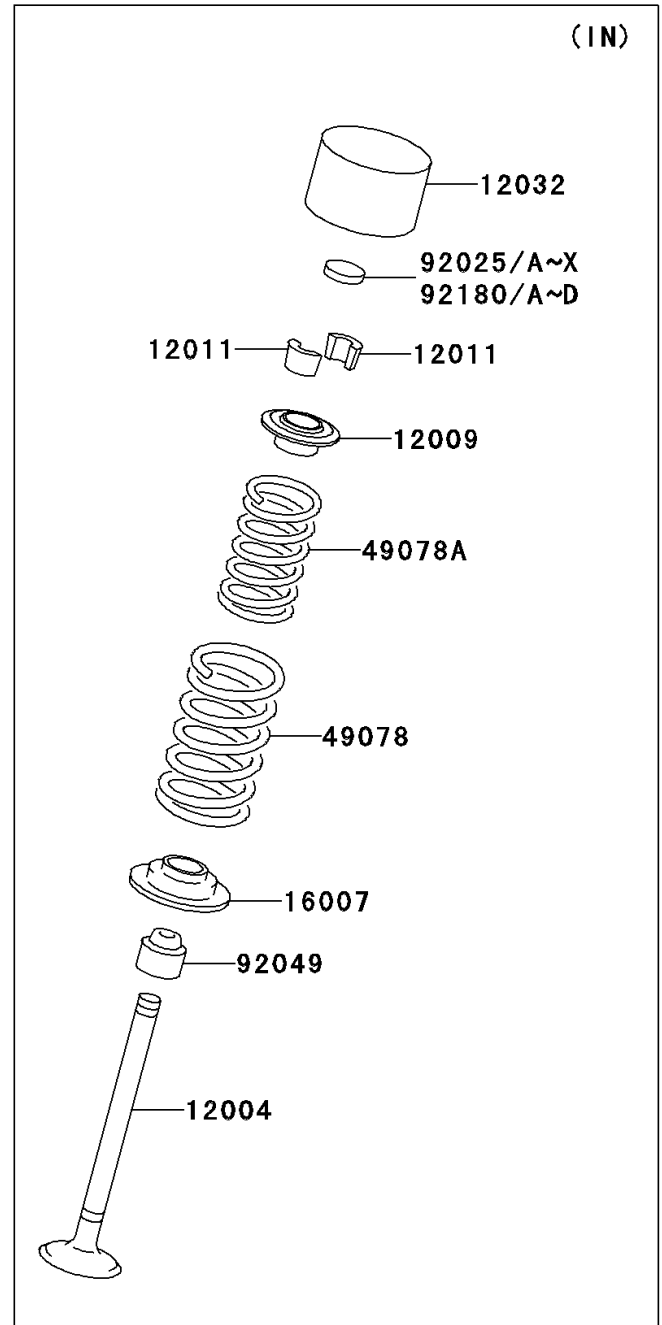

2009 Jet Ski® STX-15F

PARTS DIAGRAM

Valve(s)

E1210

2009 Jet Ski® STX-15F

PARTS LIST

Valve(s)

ITEM NAME

PART NUMBER

QUANTITY
