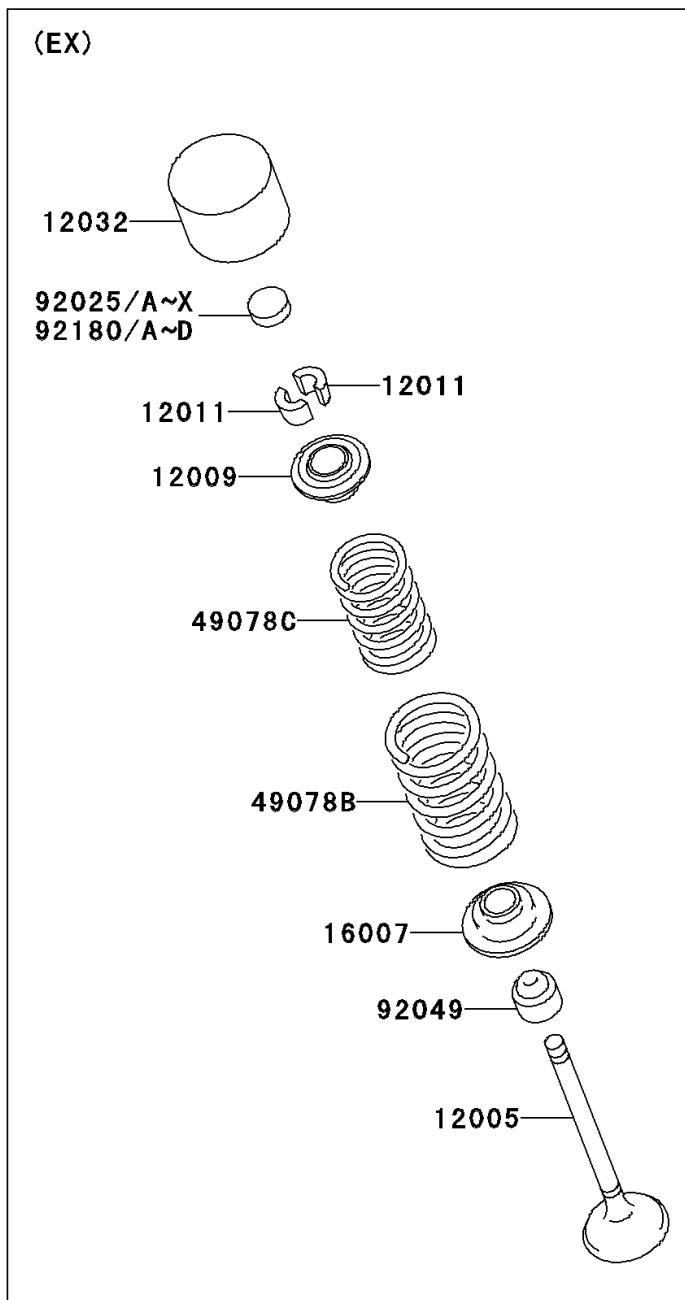

2009 Jet Ski® STX-15F

PARTS DIAGRAM

Valve(s)

E1210

2009 Jet Ski® STX-15F

PARTS LIST

Valve(s)

ITEM NAME

PART NUMBER

QUANTITY
