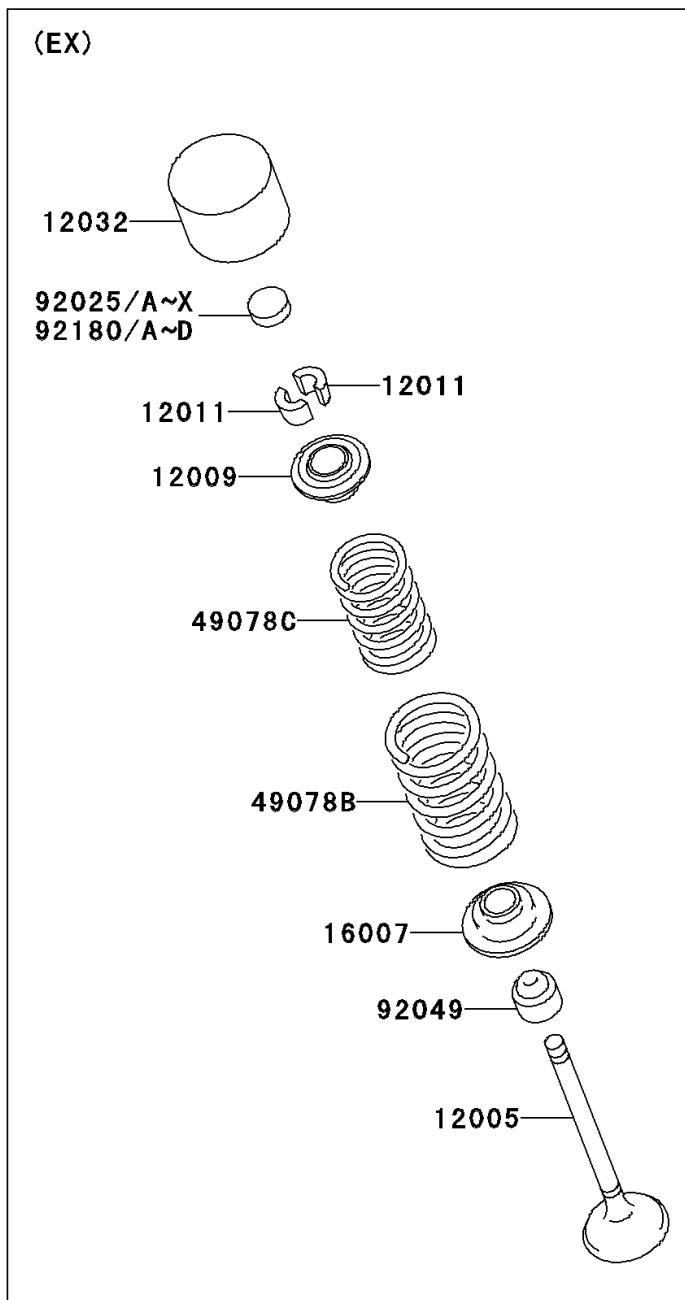

2006 STX-15F

PARTS DIAGRAM

Valve(s)

E1210

2006 STX-15F

PARTS LIST

Valve(s)

ITEM NAME

PART NUMBER

QUANTITY
