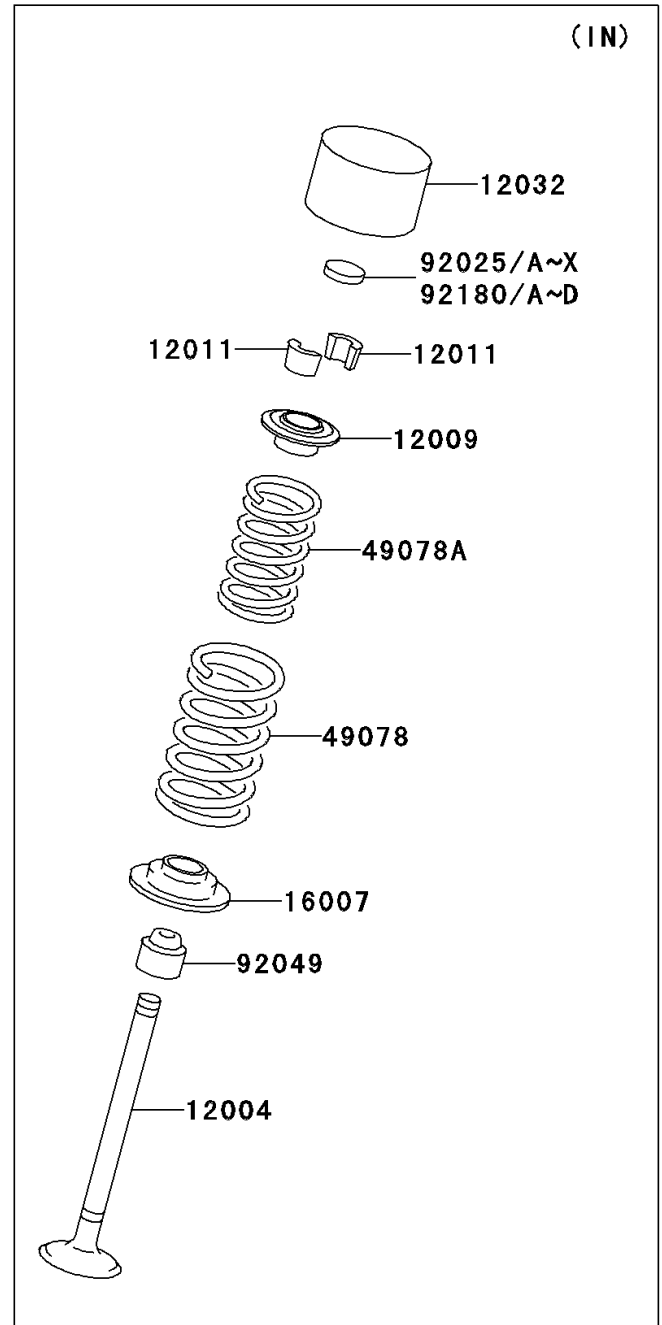

2006 STX-15F

PARTS DIAGRAM

Valve(s)

E1210

2006 STX-15F

PARTS LIST

Valve(s)

ITEM NAME

PART NUMBER

QUANTITY
