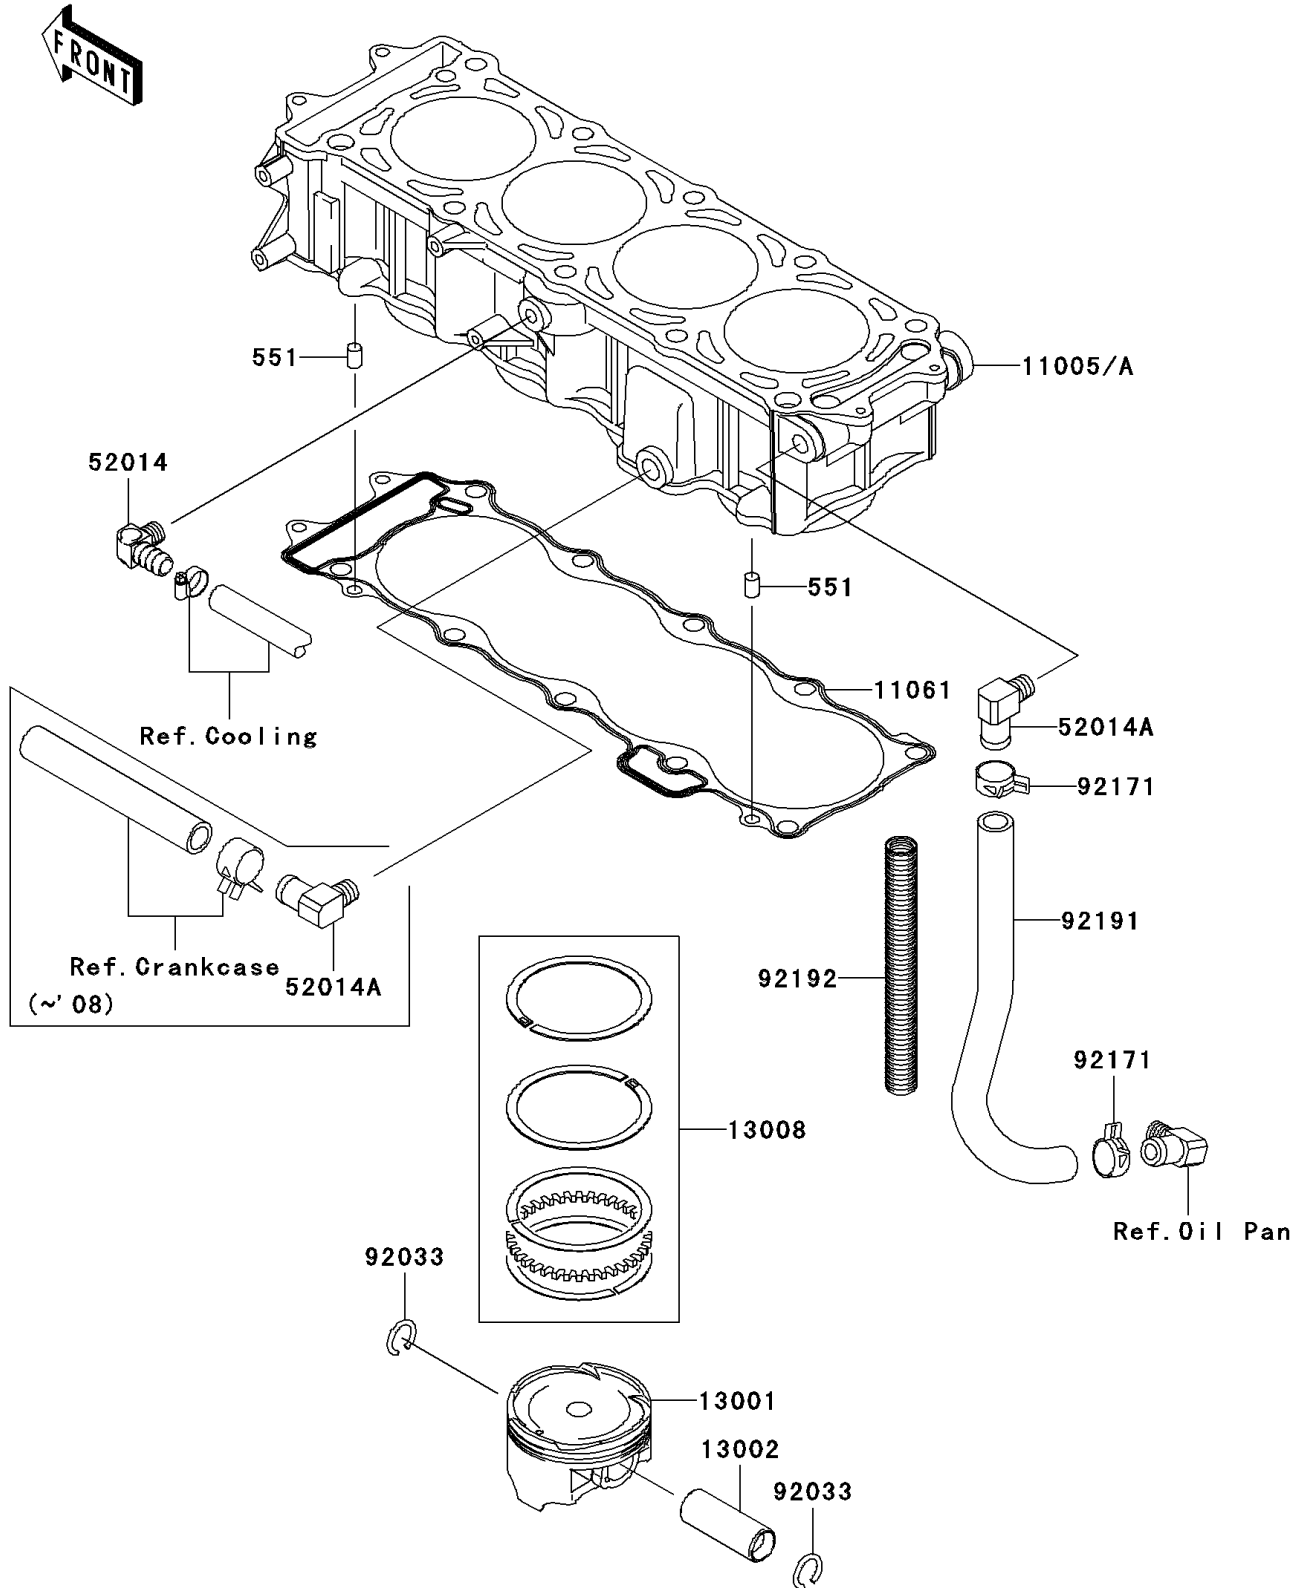

# 2006 STX-15F

## PARTS DIAGRAM

### Cylinder/Piston(s)

E1120

## PARTS LIST

Cylinder/Piston(s)

**Kawasaki**

Let the Good Times Roll®

**ITEM NAME**

**PART NUMBER**

**QUANTITY**

---