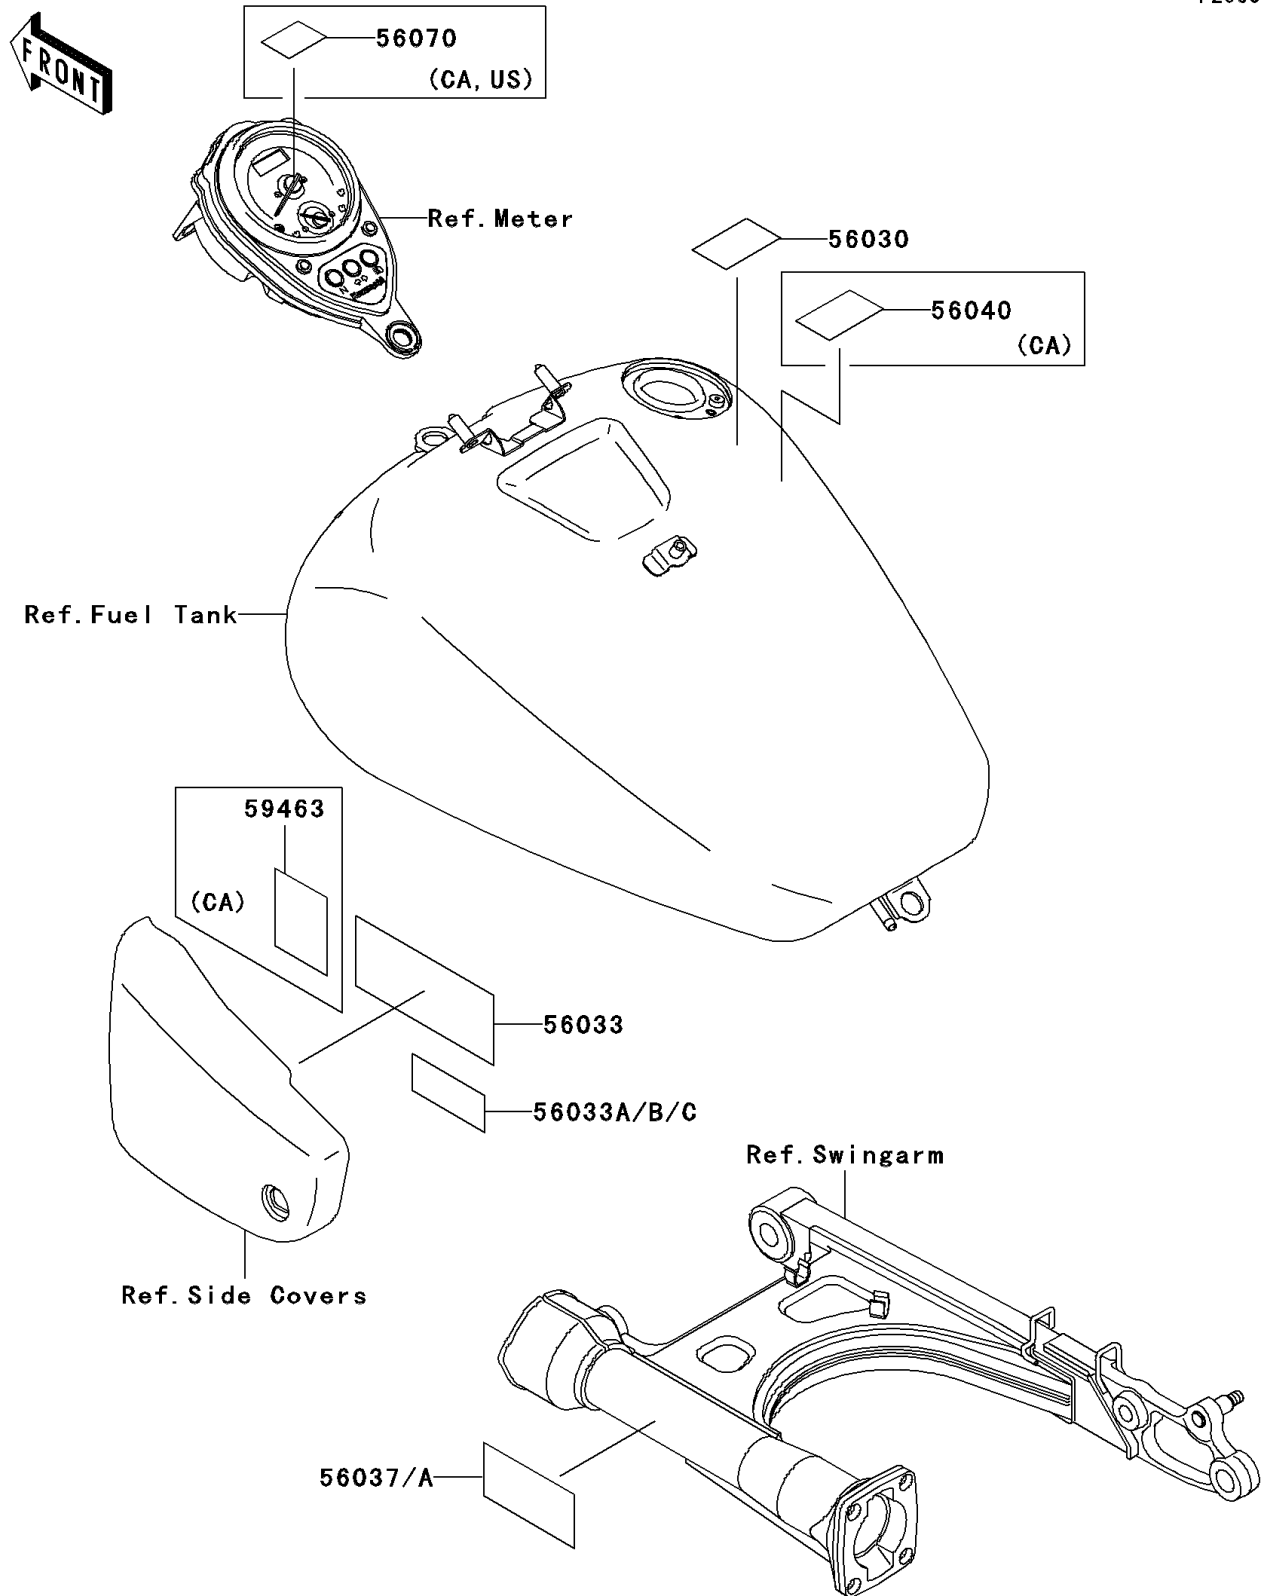

2001 Vulcan 1500 Classic Fi

PARTS DIAGRAM

Labels

F2860

2001 Vulcan 1500 Classic Fi

PARTS LIST

Labels

ITEM NAME

PART NUMBER

QUANTITY
