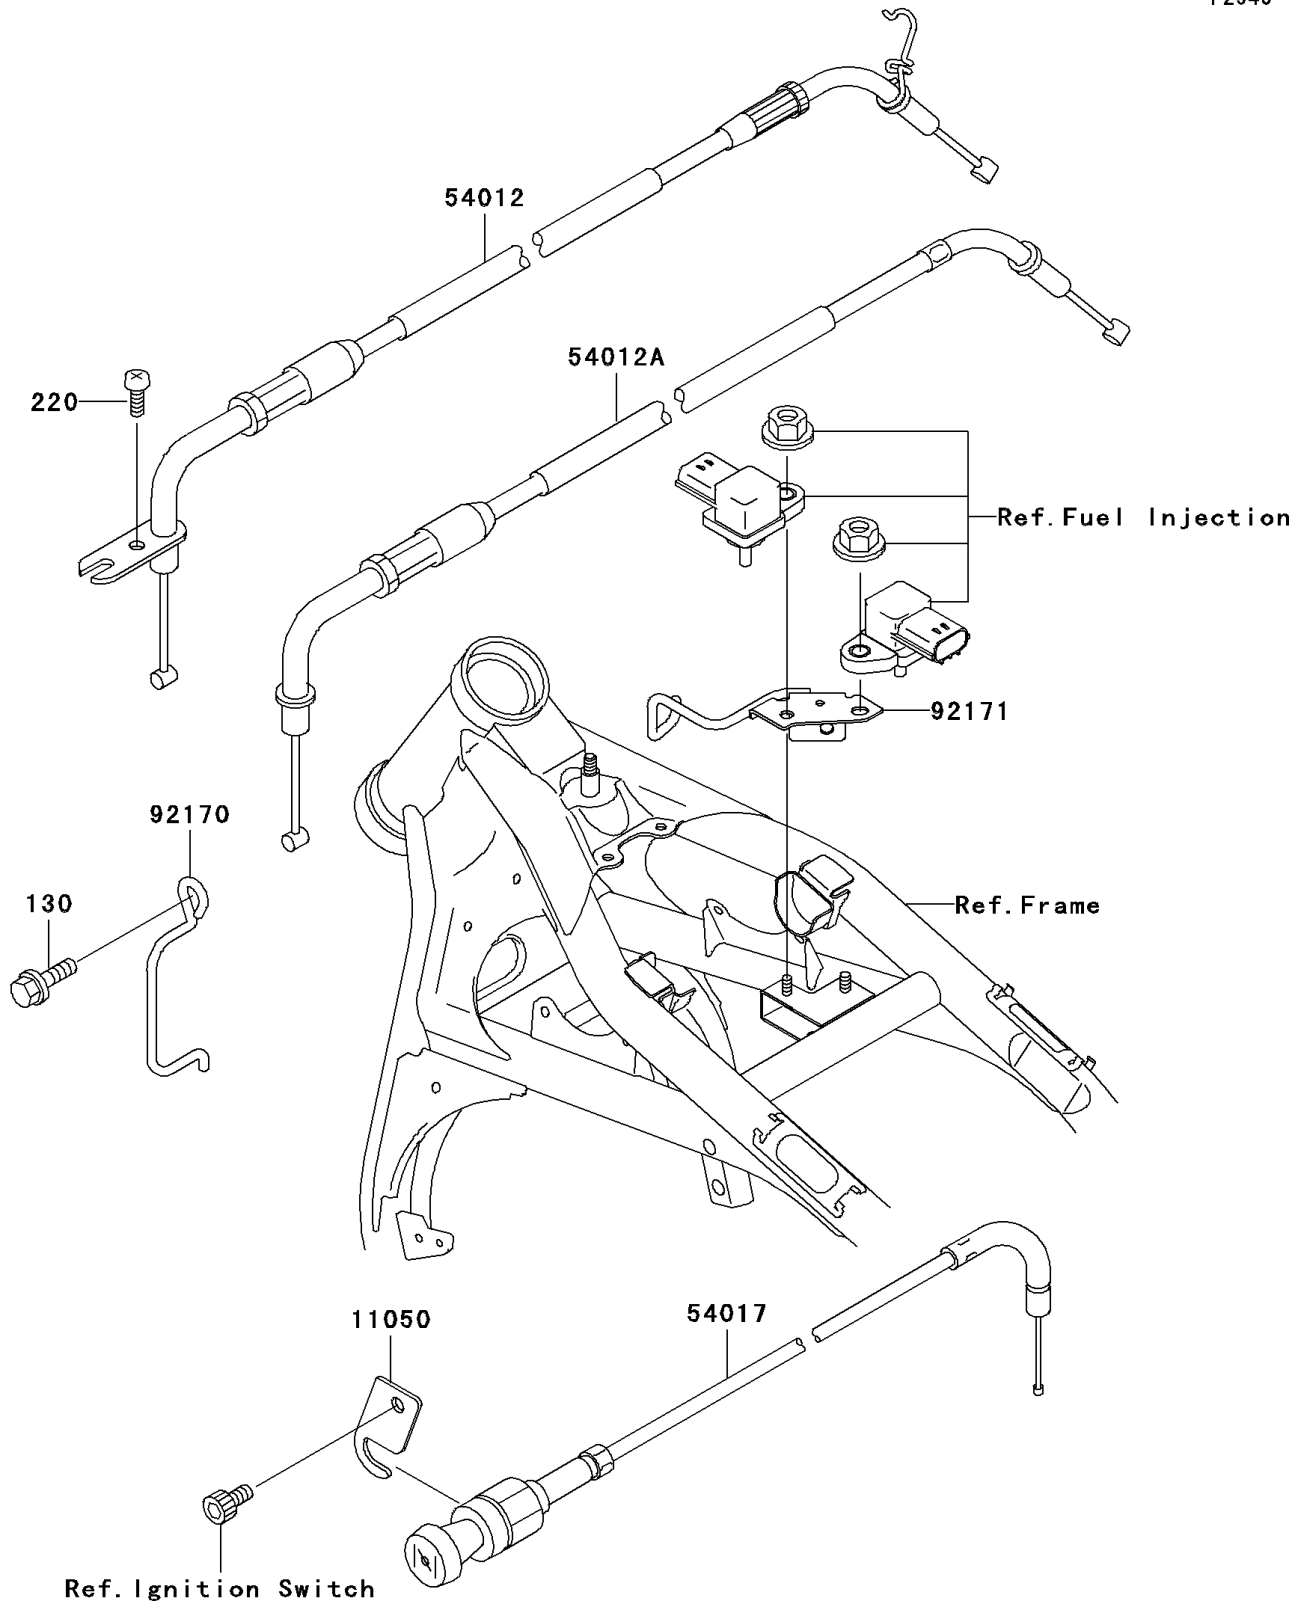

2001 Vulcan 1500 Classic Fi

PARTS DIAGRAM

Cables

F2540

2001 Vulcan 1500 Classic Fi

PARTS LIST

Cables

ITEM NAME

PART NUMBER

QUANTITY
