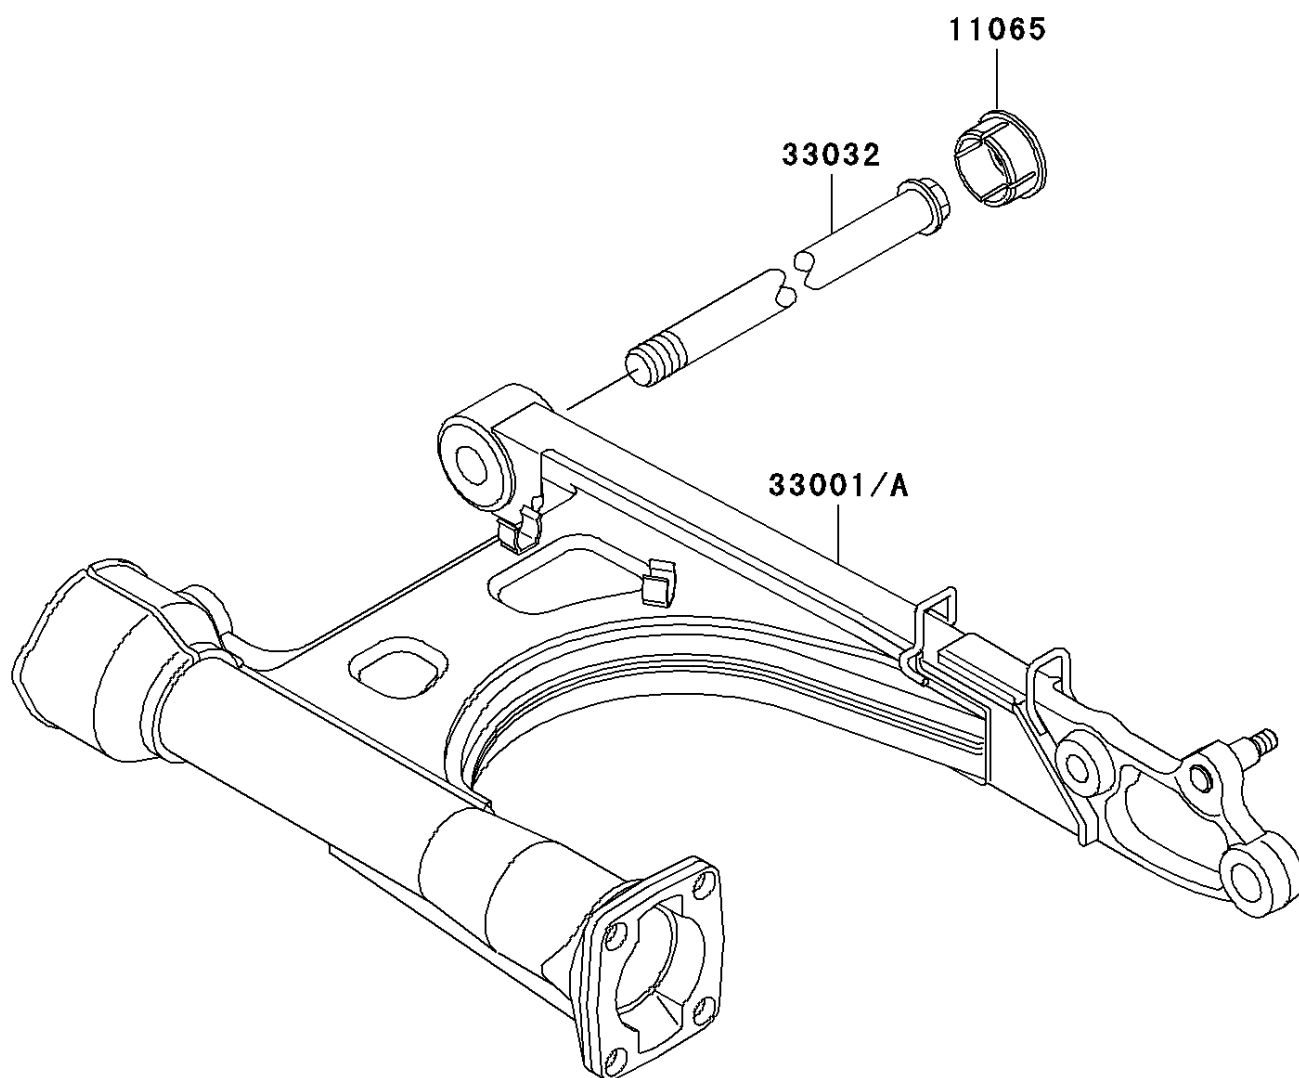

2001 Vulcan 1500 Classic Fi

PARTS DIAGRAM

Swingarm

F2141

2001 Vulcan 1500 Classic Fi

PARTS LIST

Swingarm

ITEM NAME

PART NUMBER

QUANTITY
