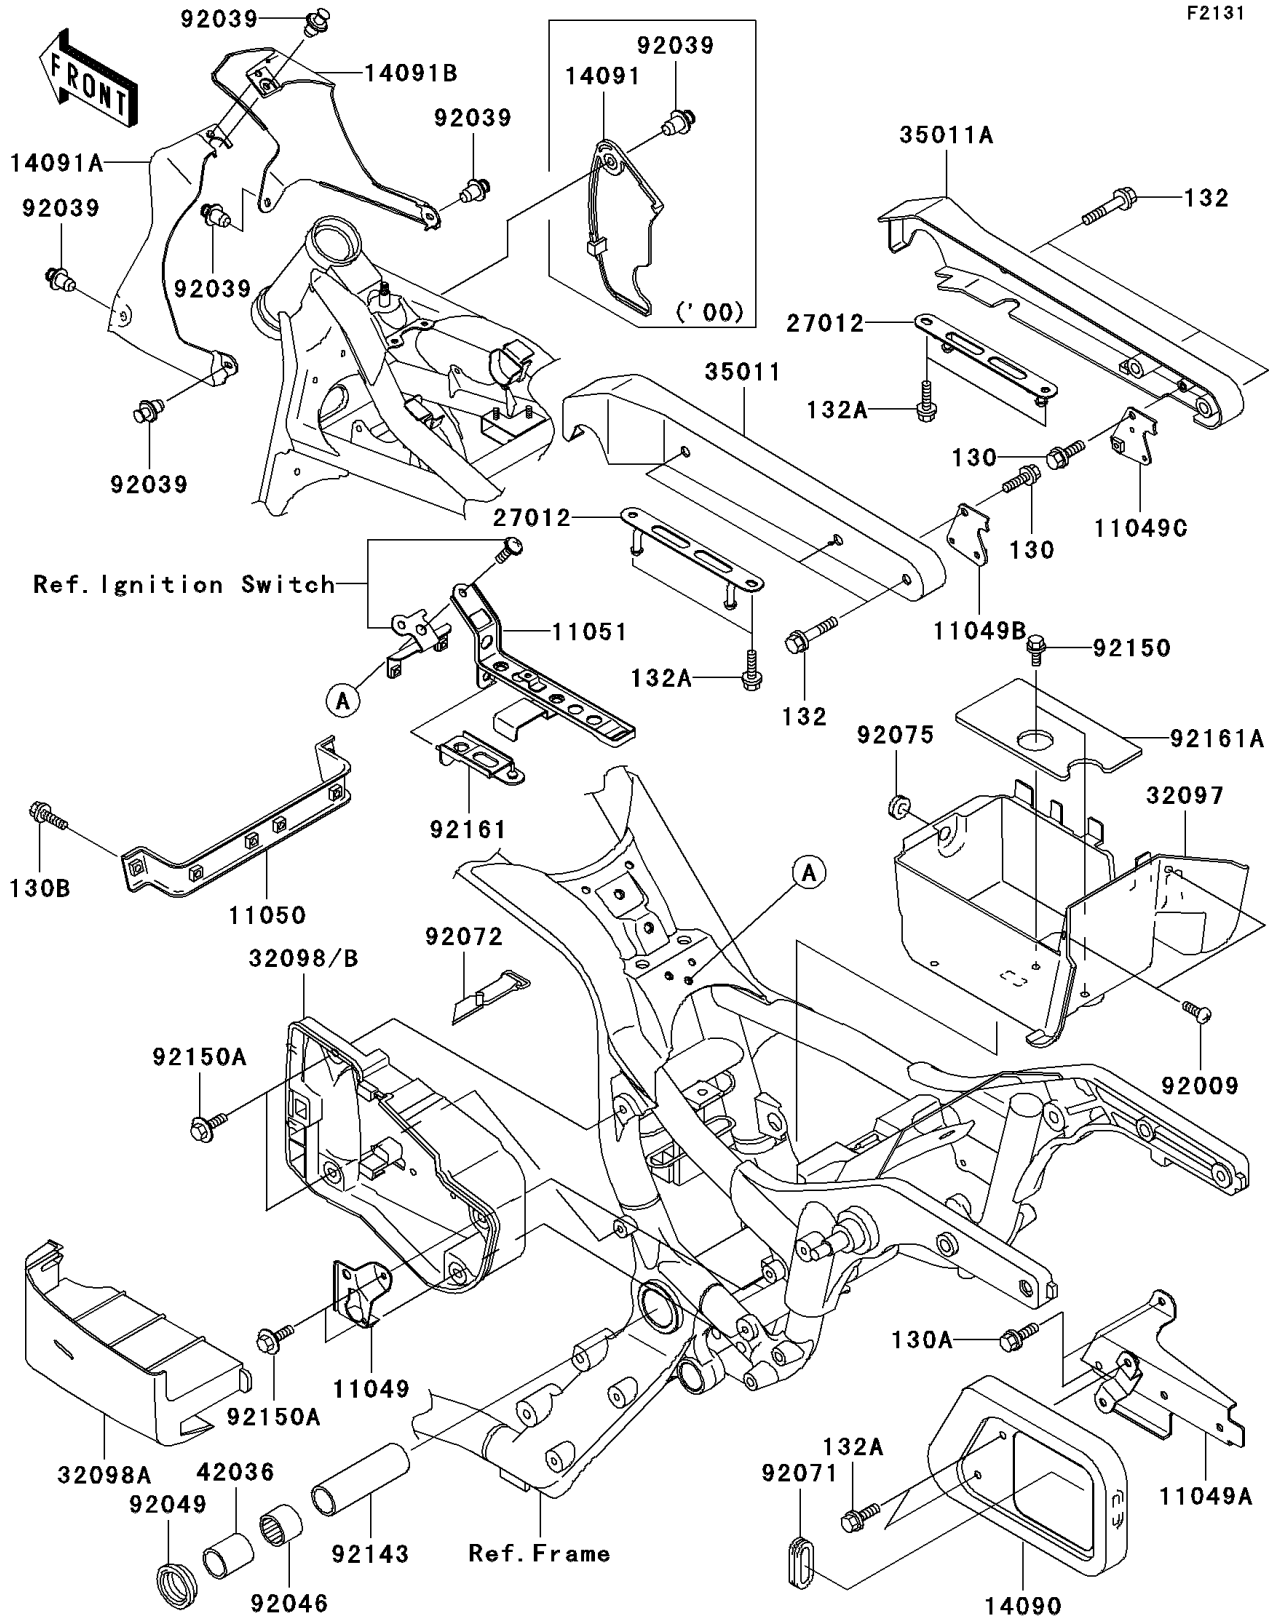

2001 Vulcan 1500 Classic Fi

PARTS DIAGRAM

Frame Fittings

2001 Vulcan 1500 Classic Fi

PARTS LIST Frame Fittings

ITEM NAME	PART NUMBER	QUANTITY
-----------	-------------	----------
