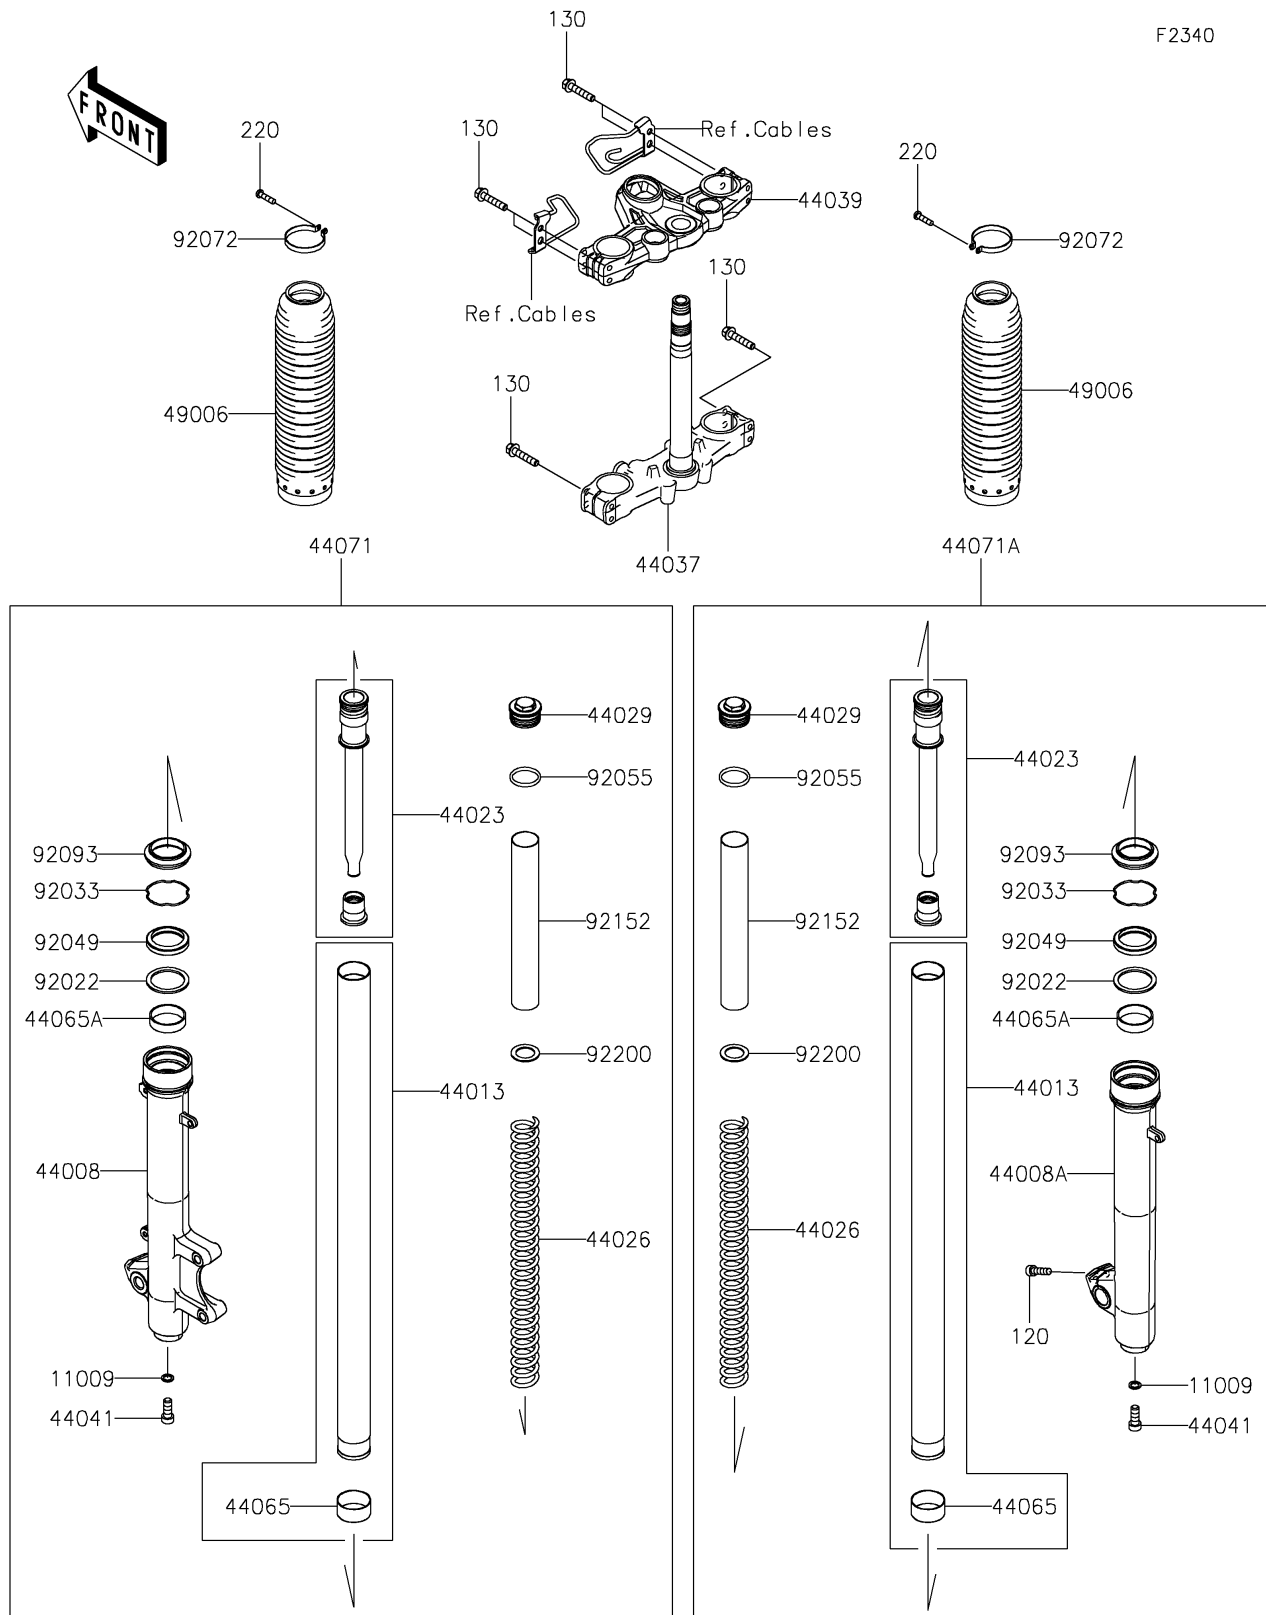

## PARTS DIAGRAM

### Front Fork

## PARTS LIST

### Front Fork

ITEM NAME	PART NUMBER	QUANTITY
GASKET,10.5X15X1.5 (Ref # 11009)	11009-1325	2
PIPE-FORK OUTER (Ref # 44008)	44008-0097	1
PIPE-FORK OUTER (Ref # 44008A)	44008-0098	1
PIPE-FORK INNER (Ref # 44013)	44013-0107	2
CYLINDER-SET-FORK (Ref # 44023)	44023-0177	2
SPRING-FRONT FORK (Ref # 44026)	44026-0268	2
SEAT-FORK SPRING (Ref # 44029)	44029-0005	2
HOLDER-FORK UNDER (Ref # 44037)	44037-0206	1
HOLDER-FORK UPPER (Ref # 44039)	44039-0202	1
BOLT,SOCKET,FORK CYLINDER (Ref # 44041)	44041-040	2
BUSHING-FRONT FORK,INNER TUBE (Ref # 44065)	44065-0014	2
BUSHING-FRONT FORK,OUTER TUBE (Ref # 44065A)	44065-1115	2
DAMPER-ASSY,FORK,LH (Ref # 44071)	44071-1487	1
DAMPER-ASSY,FORK,RH (Ref # 44071A)	44071-1488	1
BOOT (Ref # 49006)	49006-0645	2
WASHER,FORK OUTER TUBE (Ref # 92022)	92022-1298	2
RING-SNAP (Ref # 92033)	92033-1036	2
SEAL-OIL,FORK OUTER TUBE (Ref # 92049)	92049-1356	2
RING-O (Ref # 92055)	92055-1321	2
BAND,BOOT (Ref # 92072)	92072-1077	2
SEAL,DUST (Ref # 92093)	92093-0036	2
COLLAR,FORK (Ref # 92152)	92152-0410	2
WASHER (Ref # 92200)	92200-1467	2
BOLT-SOCKET,8X30 (Ref # 120)	120CA0830	2
BOLT-FLANGED,8X40 (Ref # 130)	130BA0840	8
SCREW-PAN-CROS,4X16 (Ref # 220)	220AB0416	2