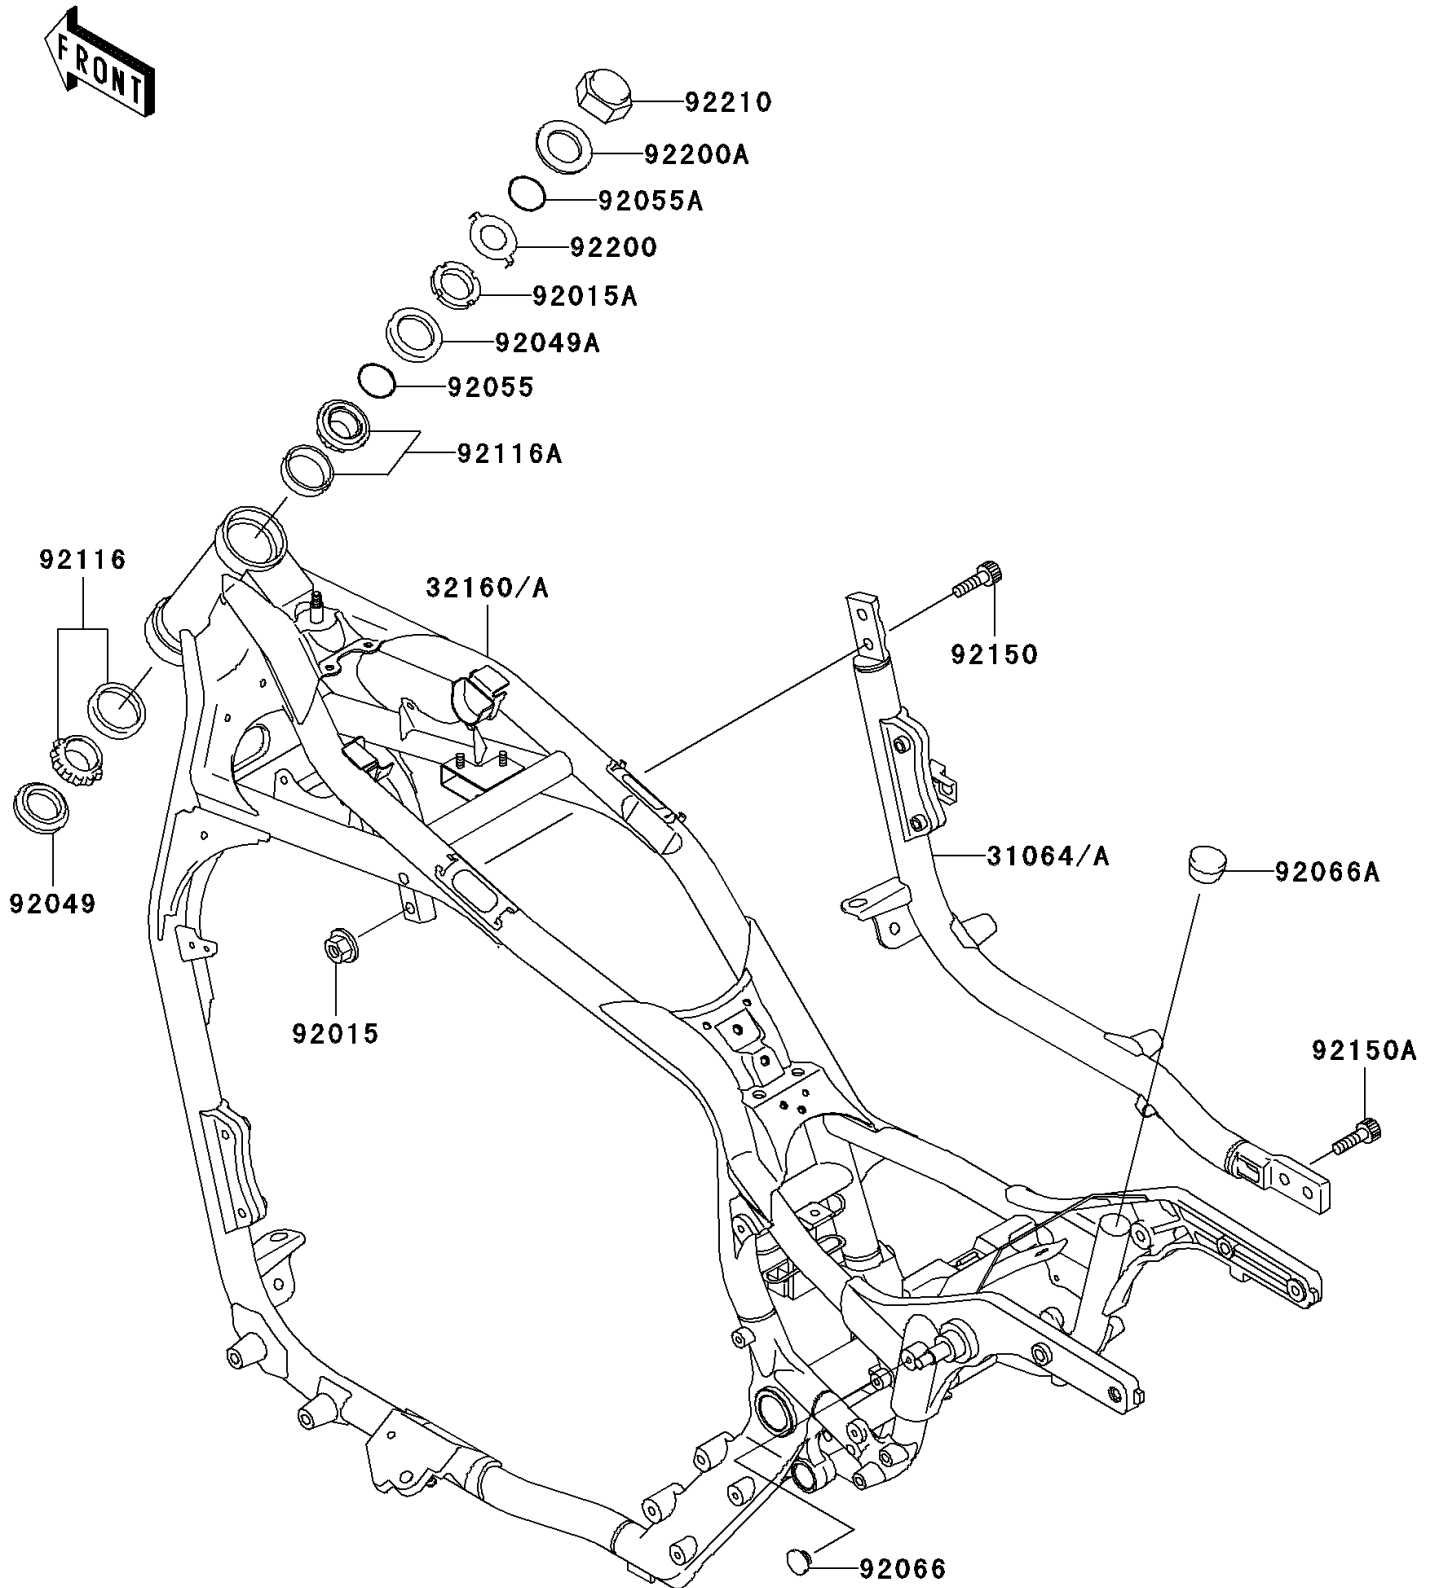

2001 Vulcan 1500 Classic Fi

PARTS DIAGRAM

Frame

F2120

2001 Vulcan 1500 Classic Fi

PARTS LIST

Frame

ITEM NAME

PART NUMBER

QUANTITY
