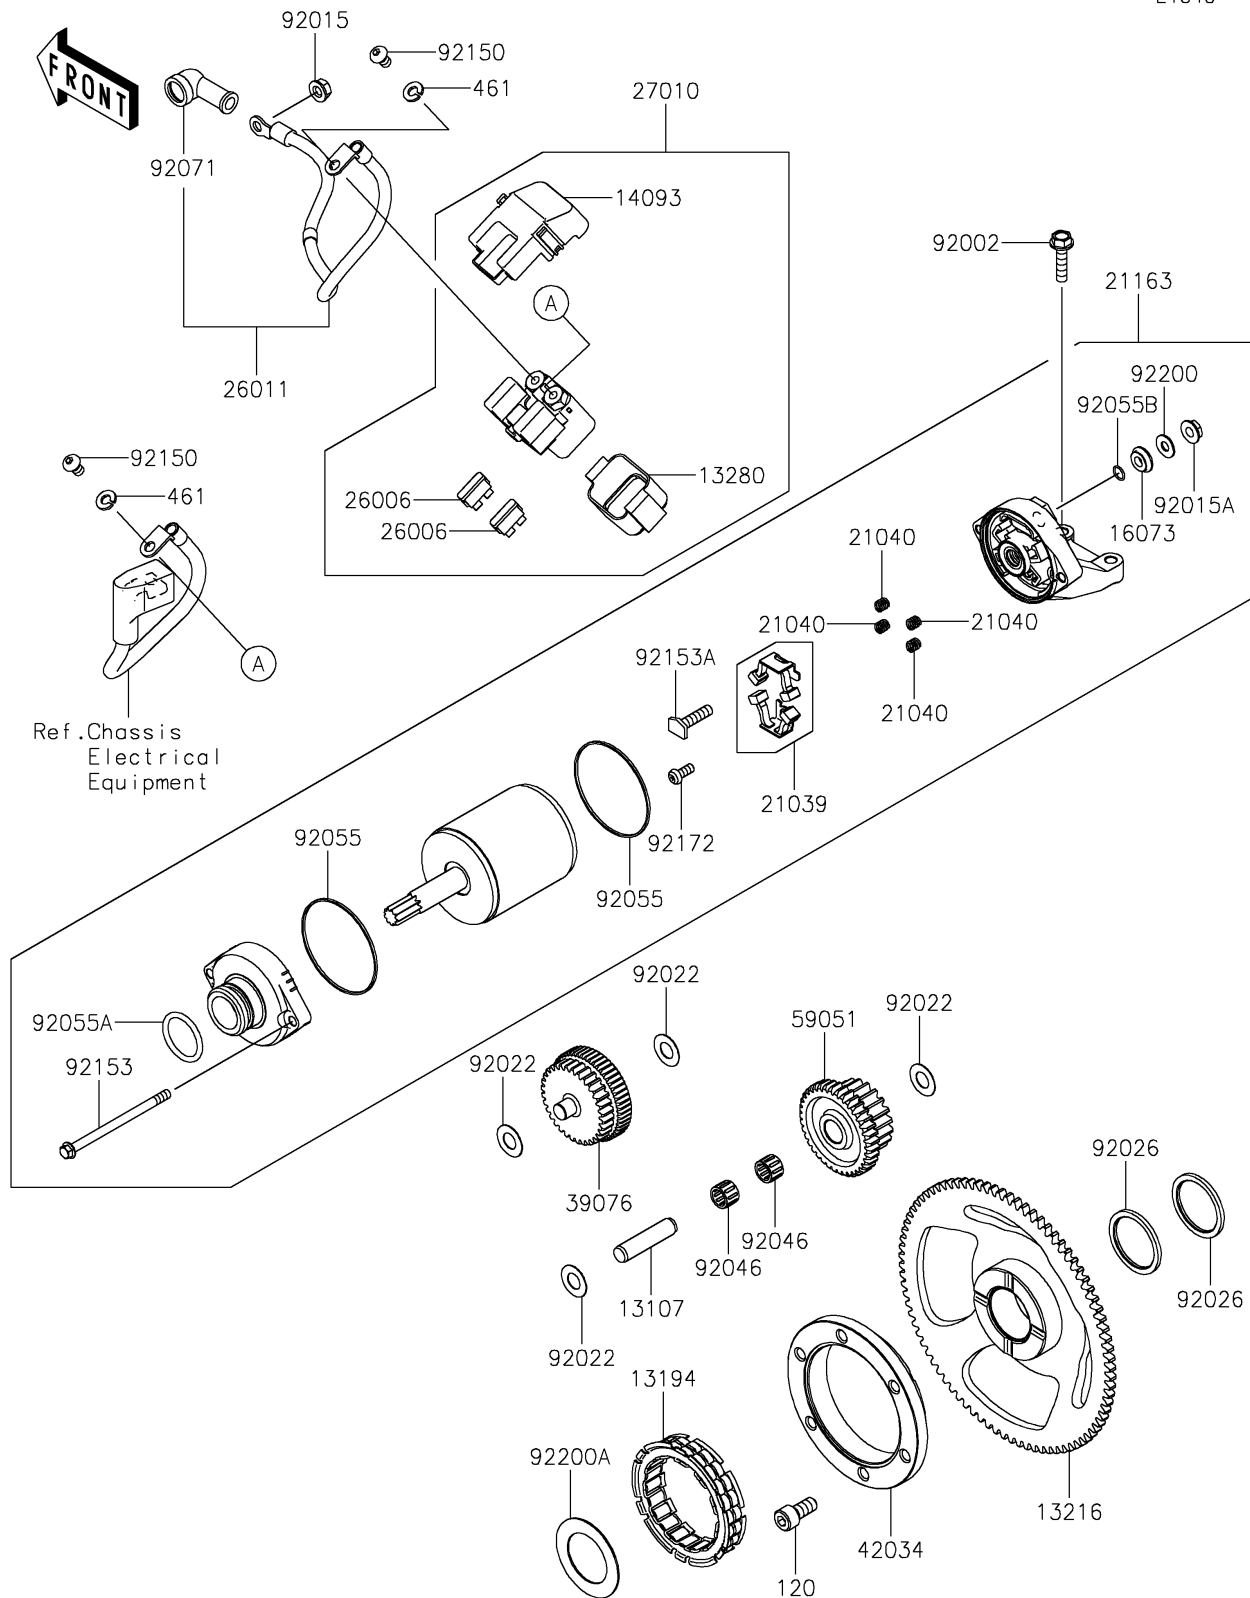

2023 KLR® 650 Adventure

PARTS DIAGRAM

Starter Motor

E1840

2023 KLR[®] 650 Adventure

PARTS LIST

Starter Motor

ITEM NAME

PART NUMBER

QUANTITY
