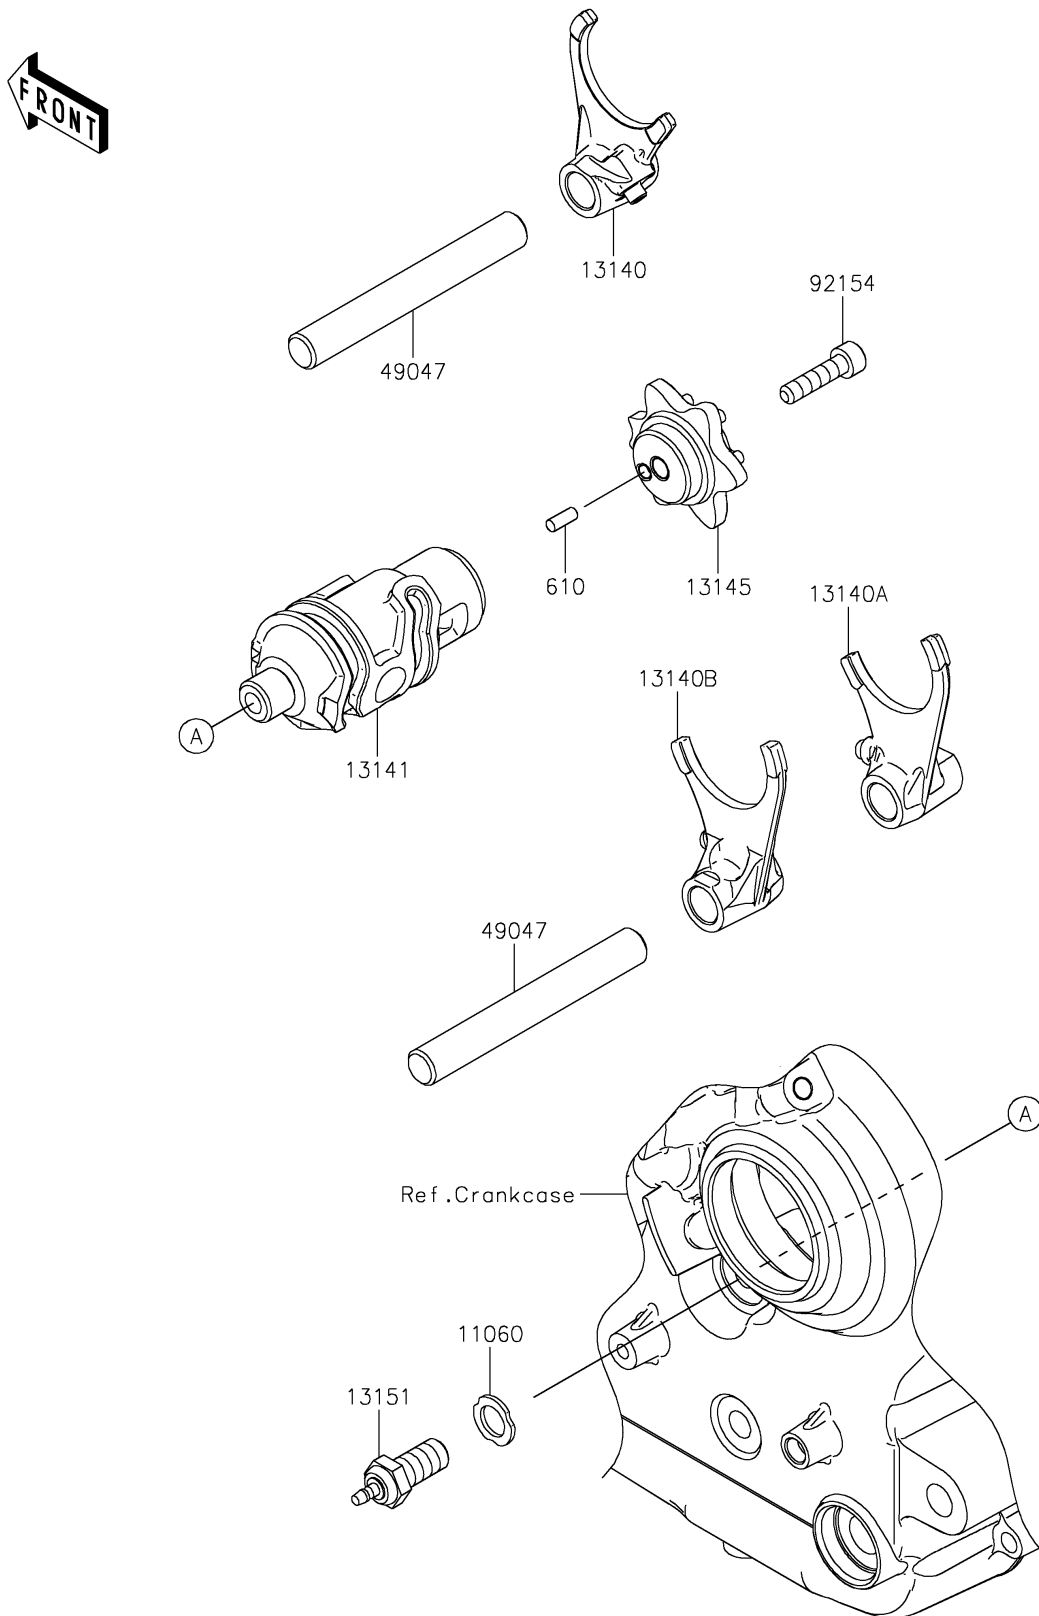

## PARTS DIAGRAM

### Gear Change Drum/Shift Fork(s)

E1362

## PARTS LIST

### Gear Change Drum/Shift Fork(s)

ITEM NAME	PART NUMBER	QUANTITY
-----------	-------------	----------

---