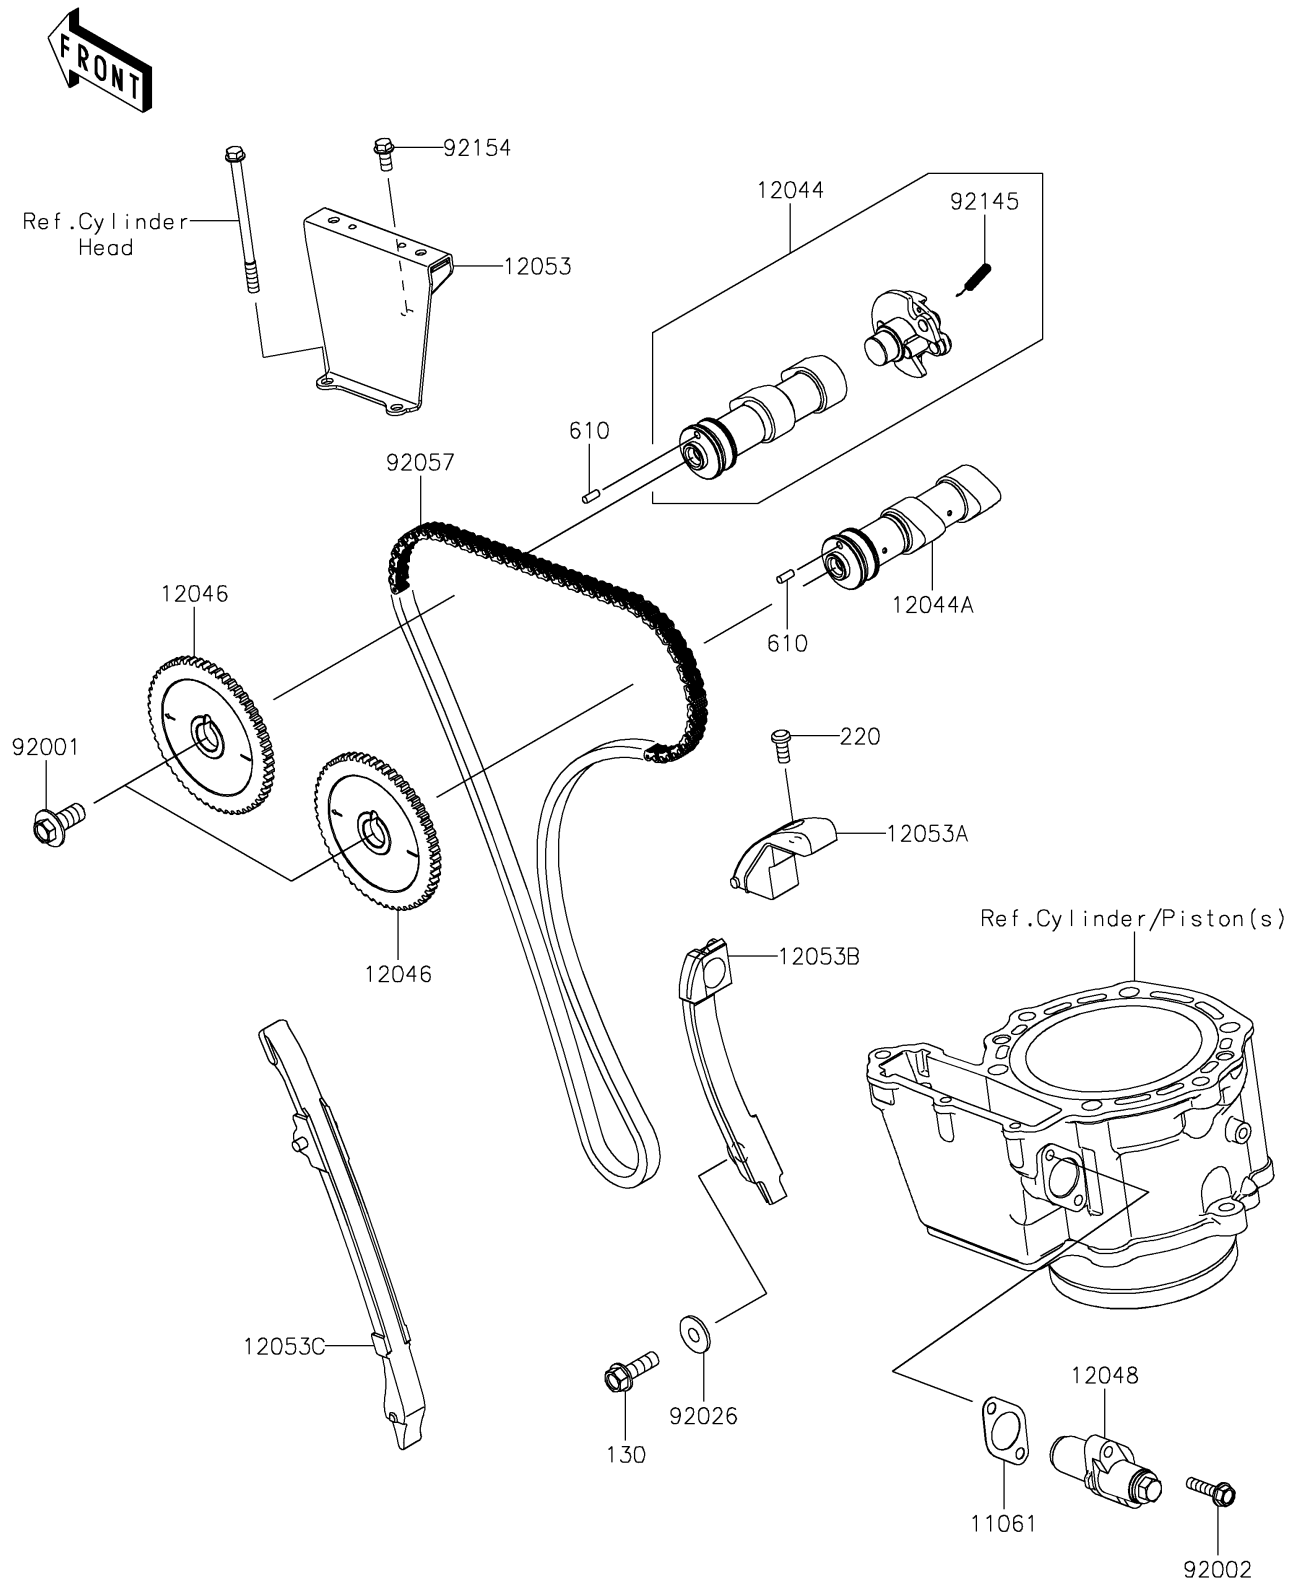

2023 KLR® 650 Adventure

PARTS DIAGRAM

Camshaft(s)/Tensioner

E1230

2023 KLR[®] 650 Adventure

PARTS LIST

Camshaft(s)/Tensioner

ITEM NAME

PART NUMBER

QUANTITY
