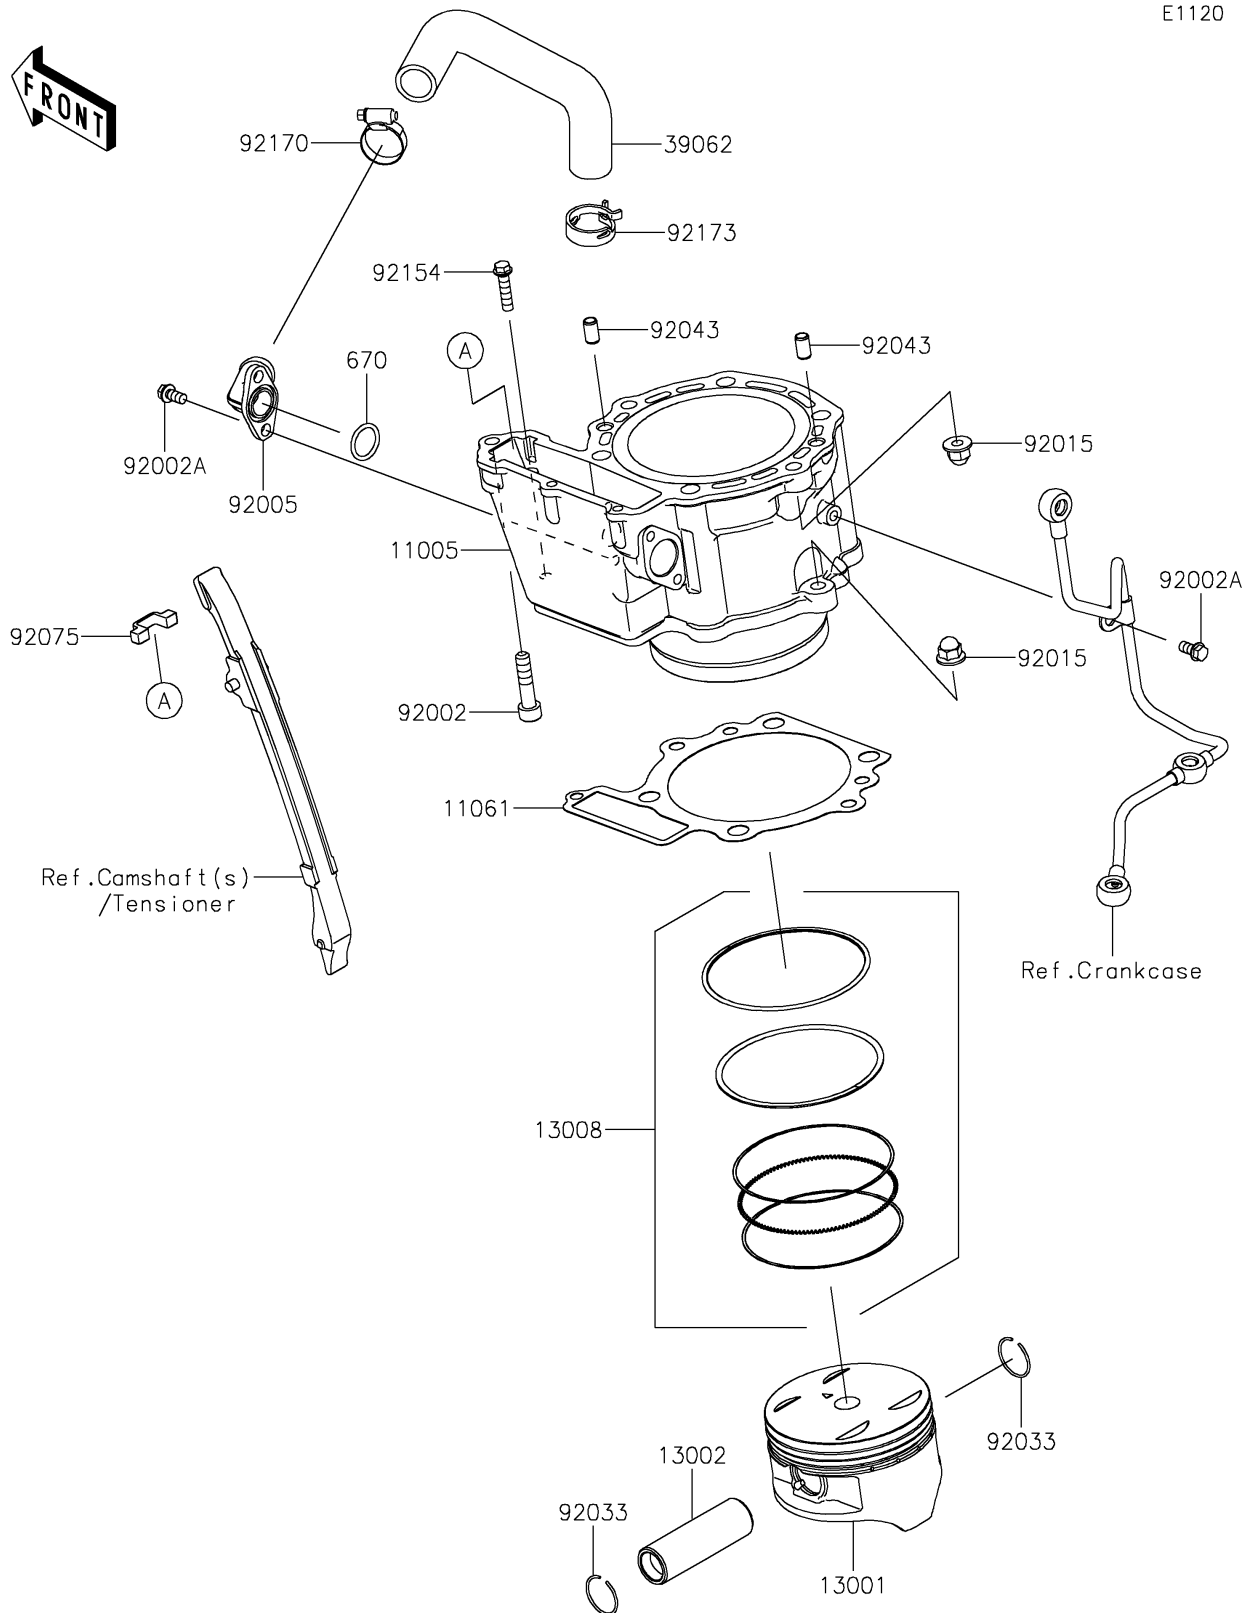

2023 KLR[®] 650 Adventure

PARTS DIAGRAM

Cylinder/Piston(s)

E1120

2023 KLR[®] 650 Adventure

PARTS LIST

Cylinder/Piston(s)

ITEM NAME

PART NUMBER

QUANTITY
