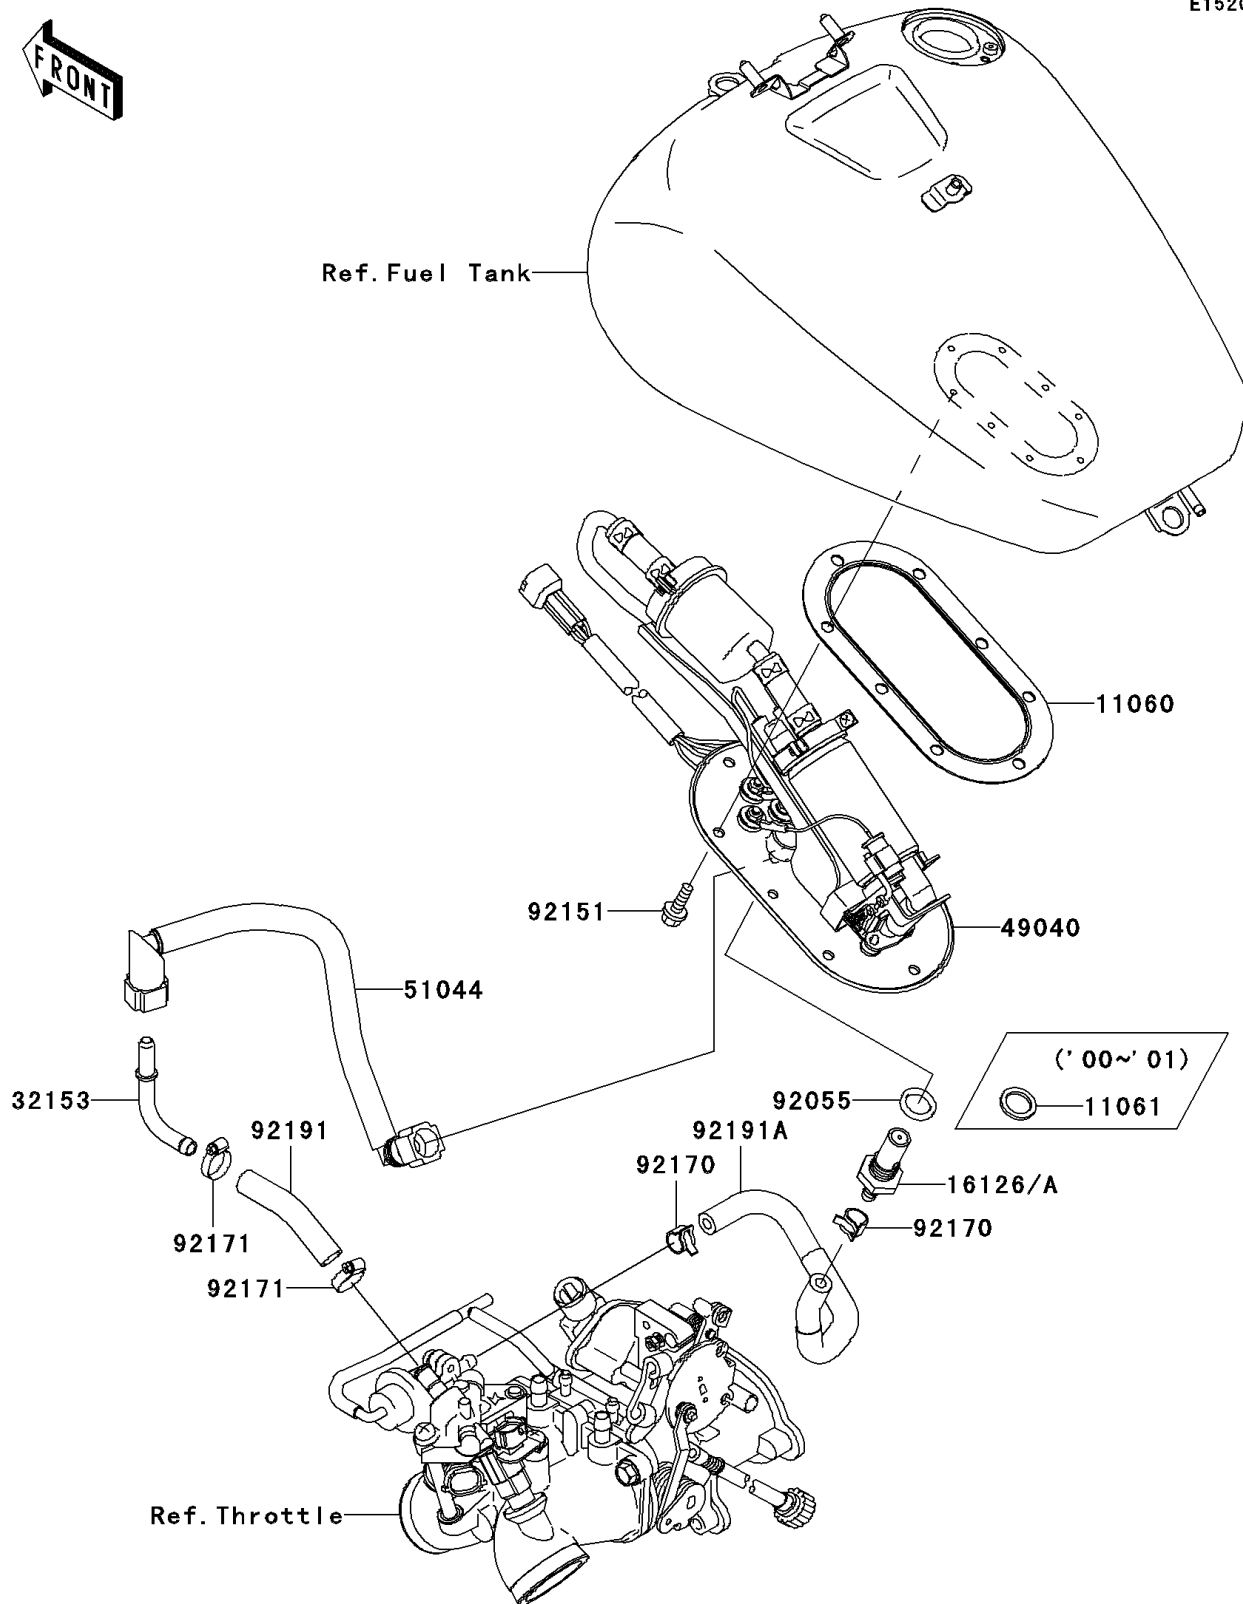

2002 Vulcan 1500 Classic Fi

PARTS DIAGRAM

Fuel Pump

E1520

2002 Vulcan 1500 Classic Fi

PARTS LIST

Fuel Pump

ITEM NAME	PART NUMBER	QUANTITY
-----------	-------------	----------
