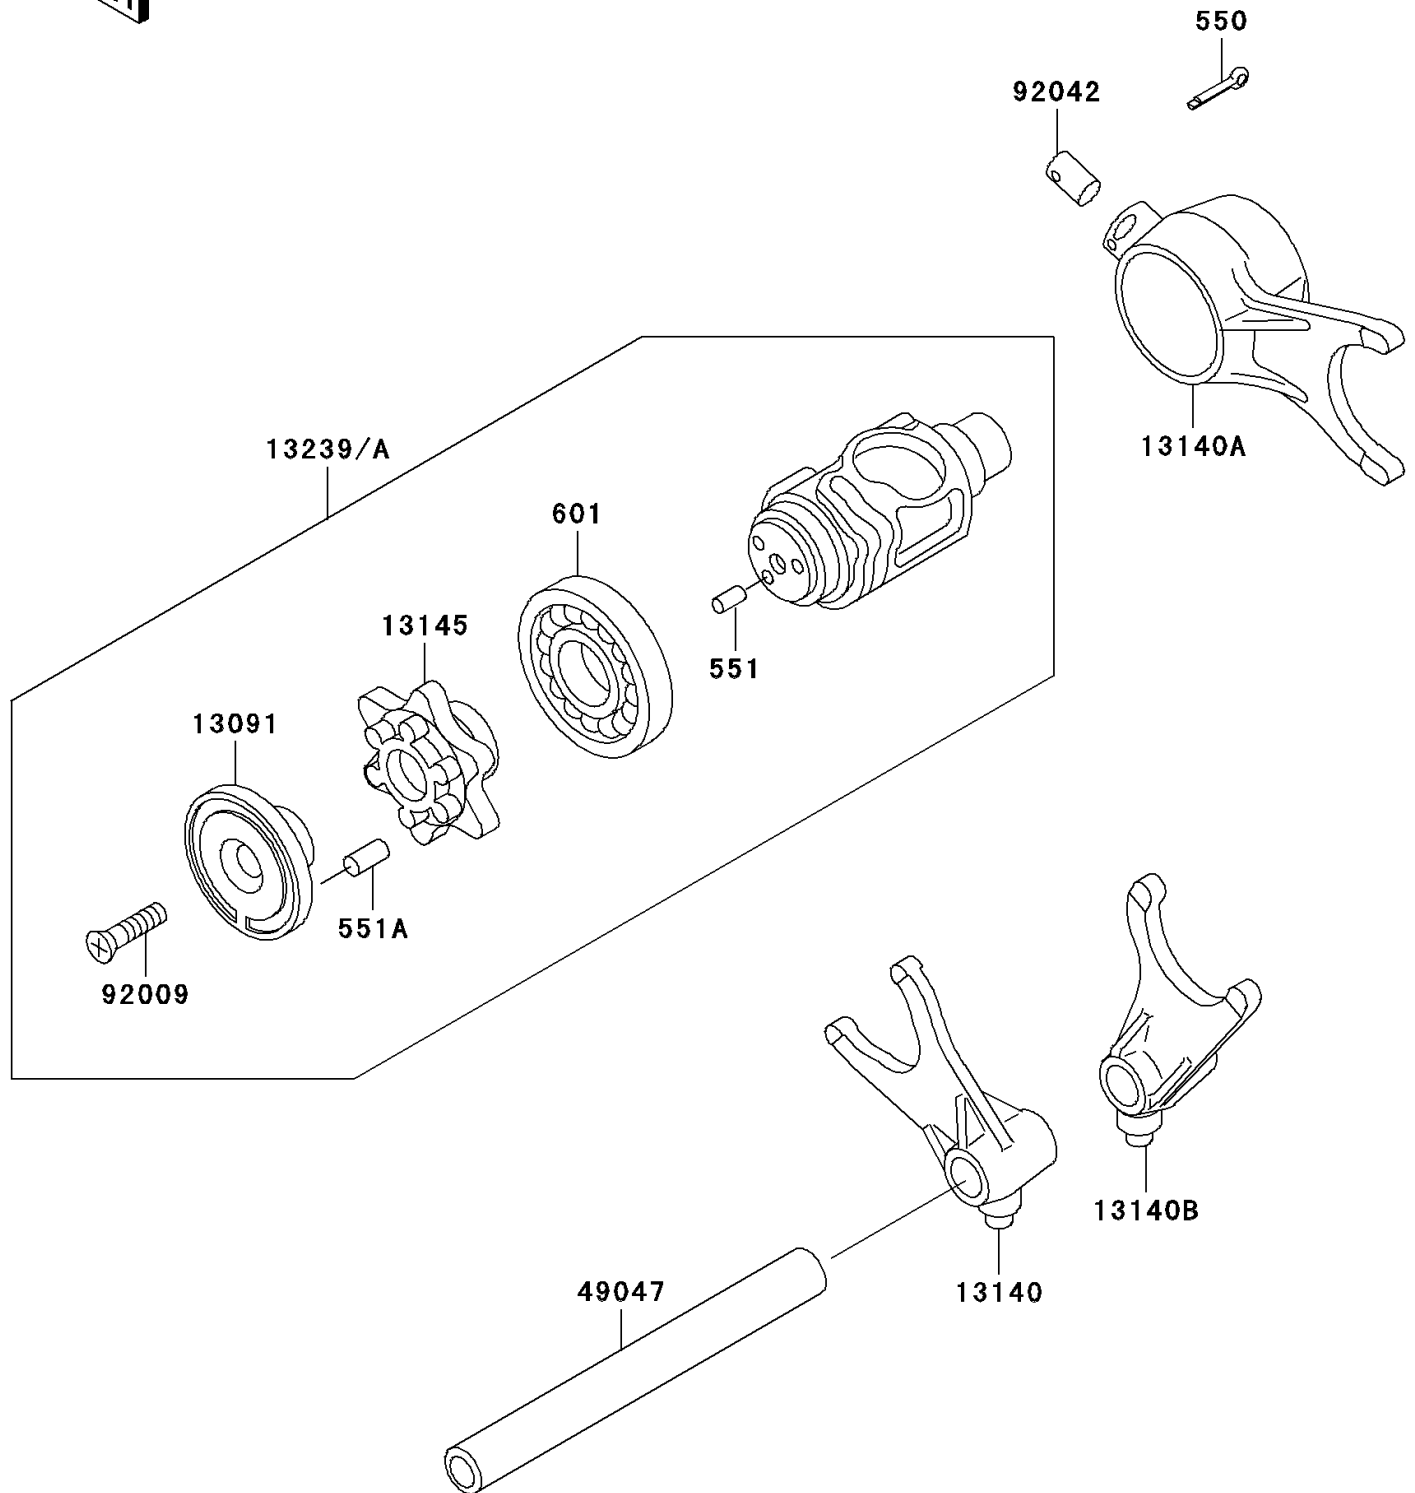

2001 Vulcan 1500 Classic Fi

PARTS DIAGRAM

Gear Change Drum/Shift Fork(s)

E1362

2001 Vulcan 1500 Classic Fi

PARTS LIST

Gear Change Drum/Shift Fork(s)

ITEM NAME	PART NUMBER	QUANTITY
-----------	-------------	----------
