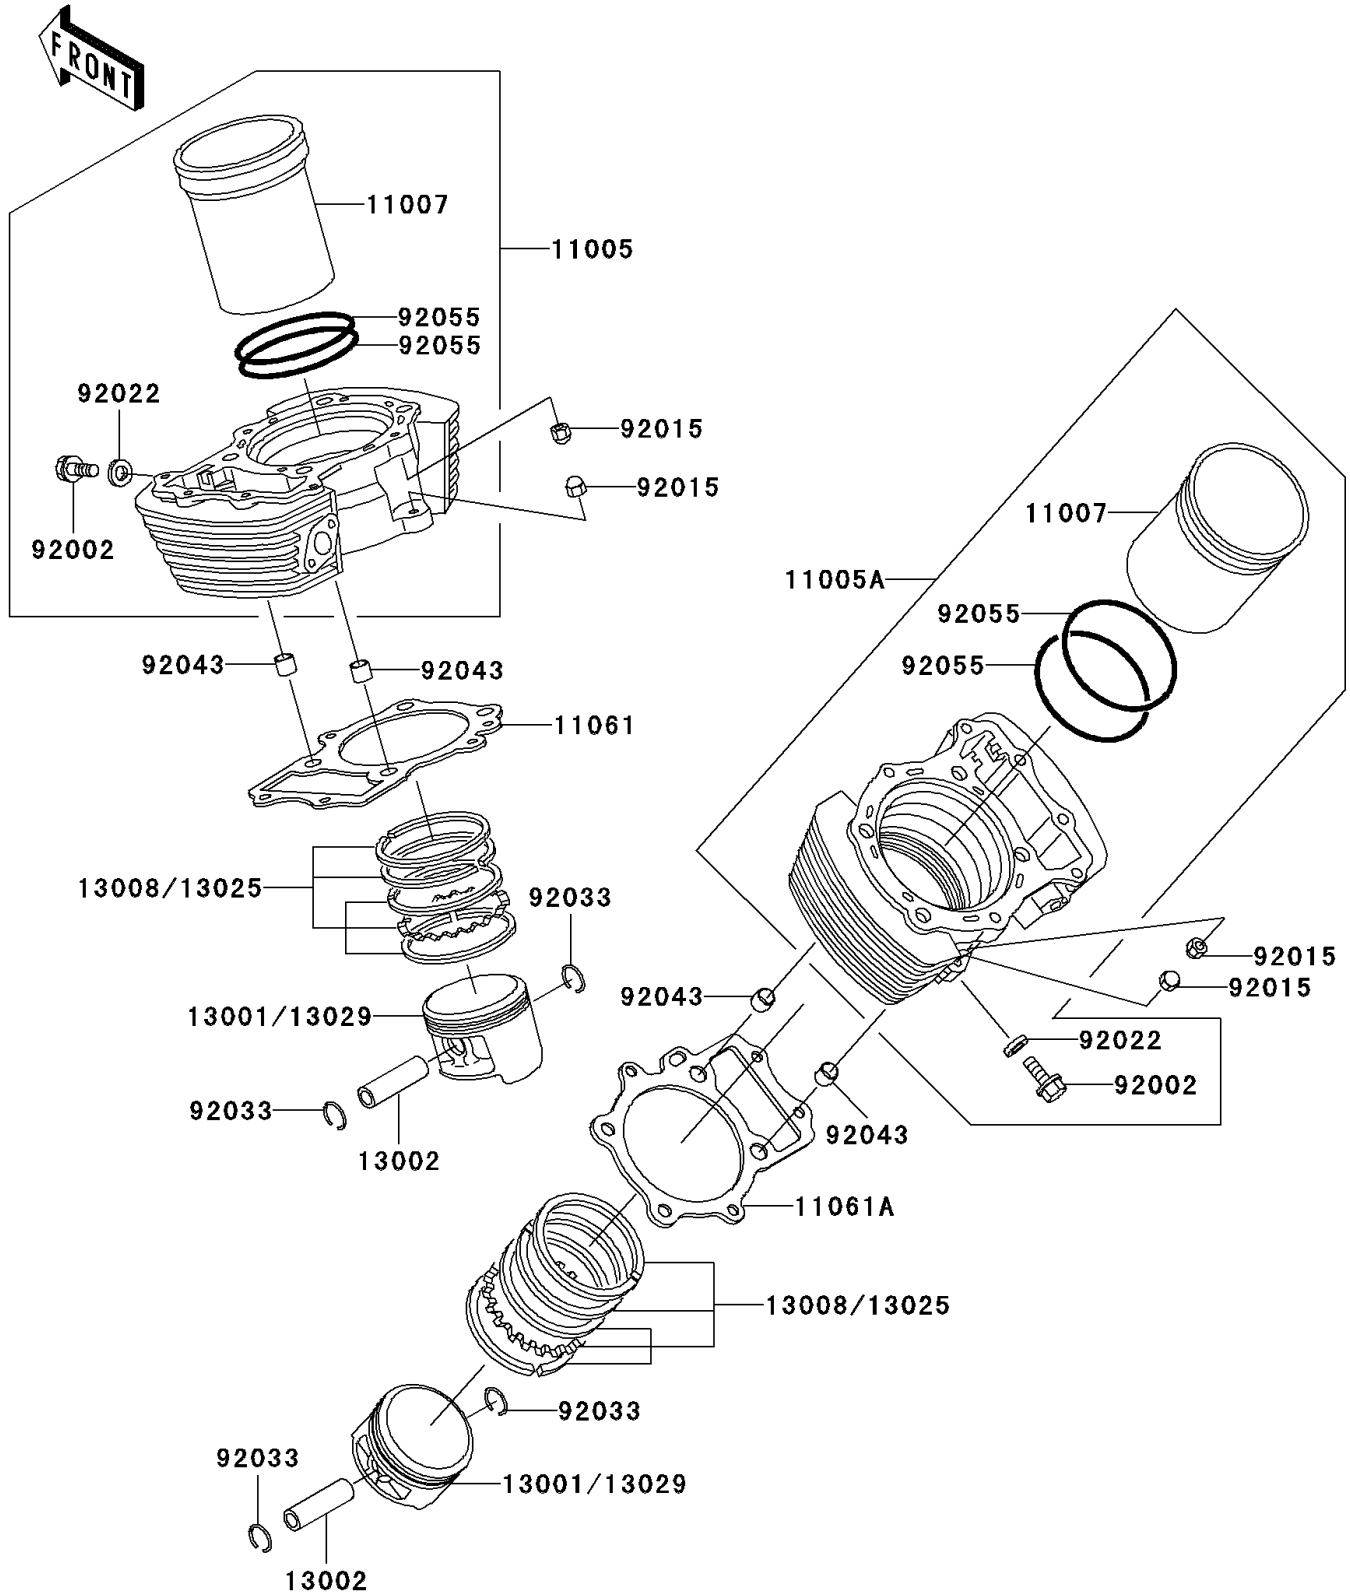

2001 Vulcan 1500 Classic Fi

PARTS DIAGRAM

Cylinder/Piston(s)

E1120

2001 Vulcan 1500 Classic Fi

PARTS LIST

Cylinder/Piston(s)

ITEM NAME	PART NUMBER	QUANTITY
-----------	-------------	----------
