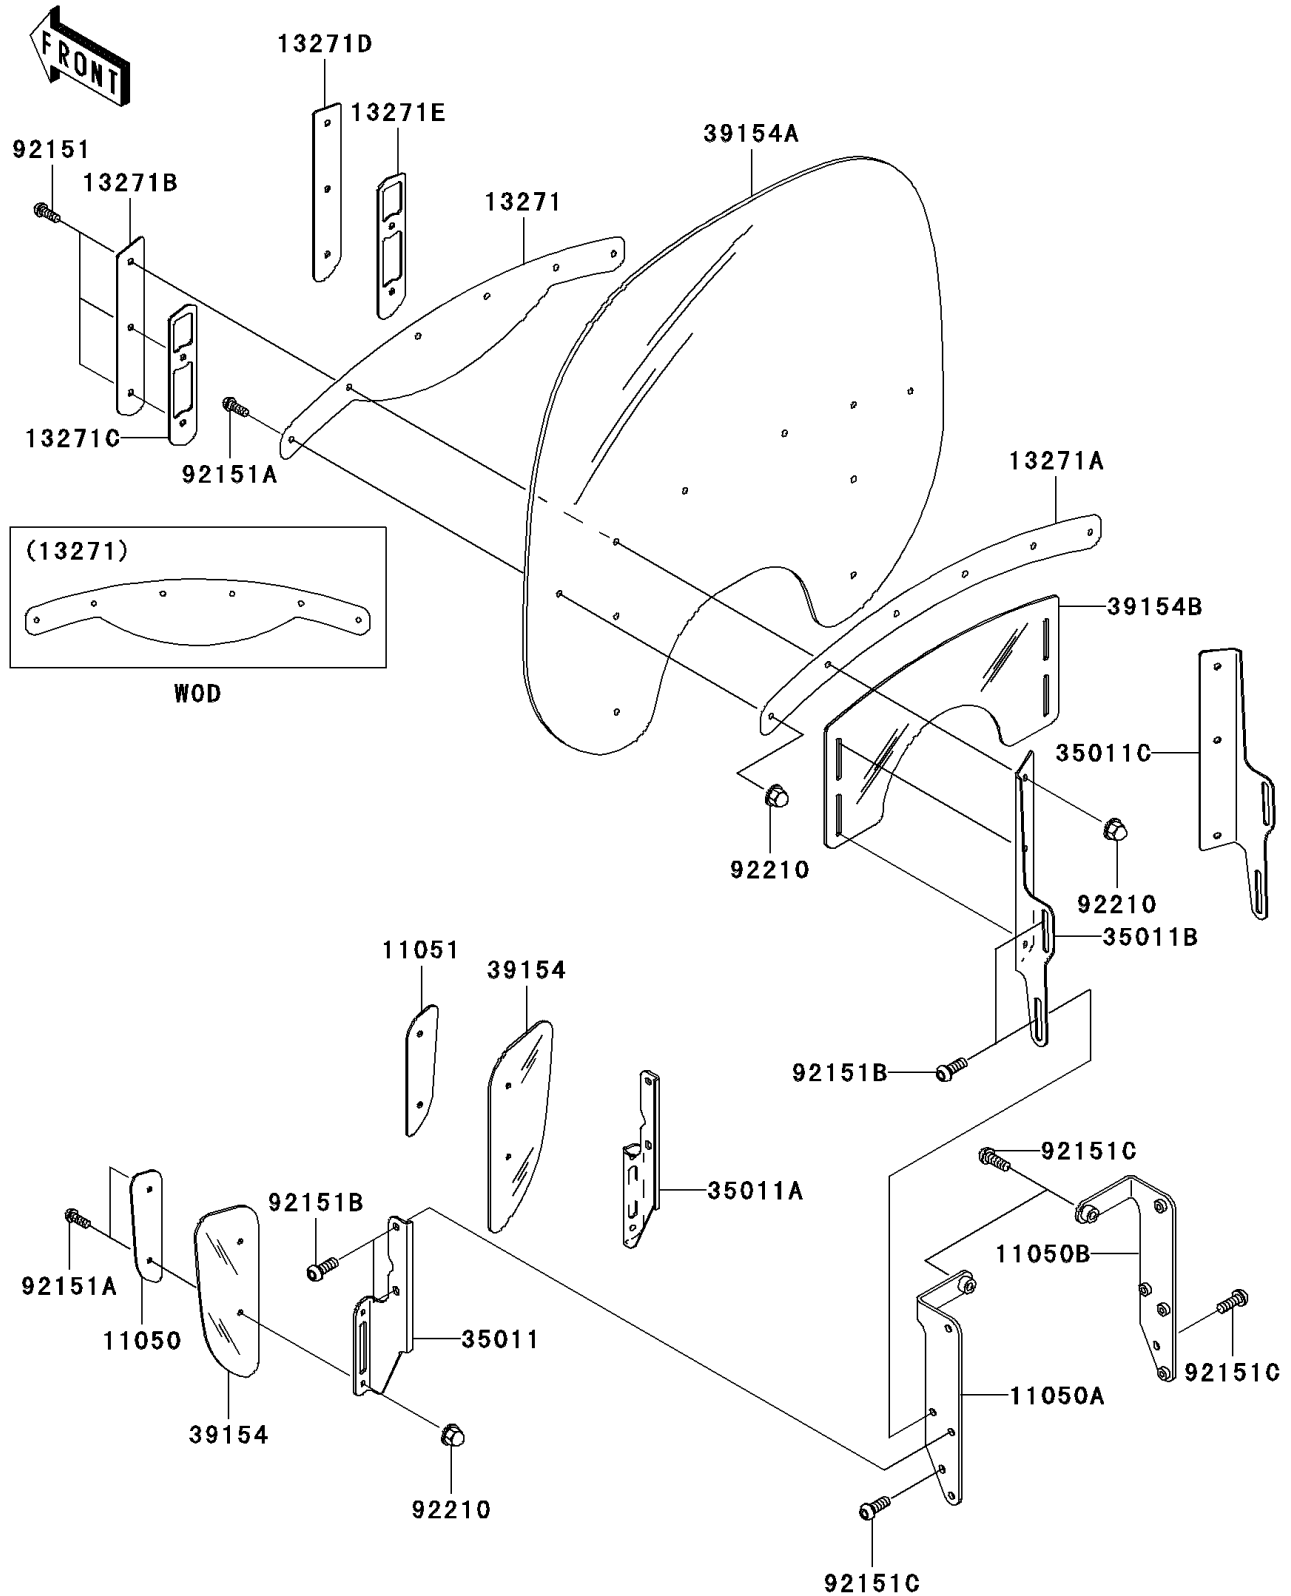

2004 Vulcan 1500 Nomad Fi

PARTS DIAGRAM

Cowling

F2871

2004 Vulcan 1500 Nomad Fi

PARTS LIST

Cowling

ITEM NAME

PART NUMBER

QUANTITY
