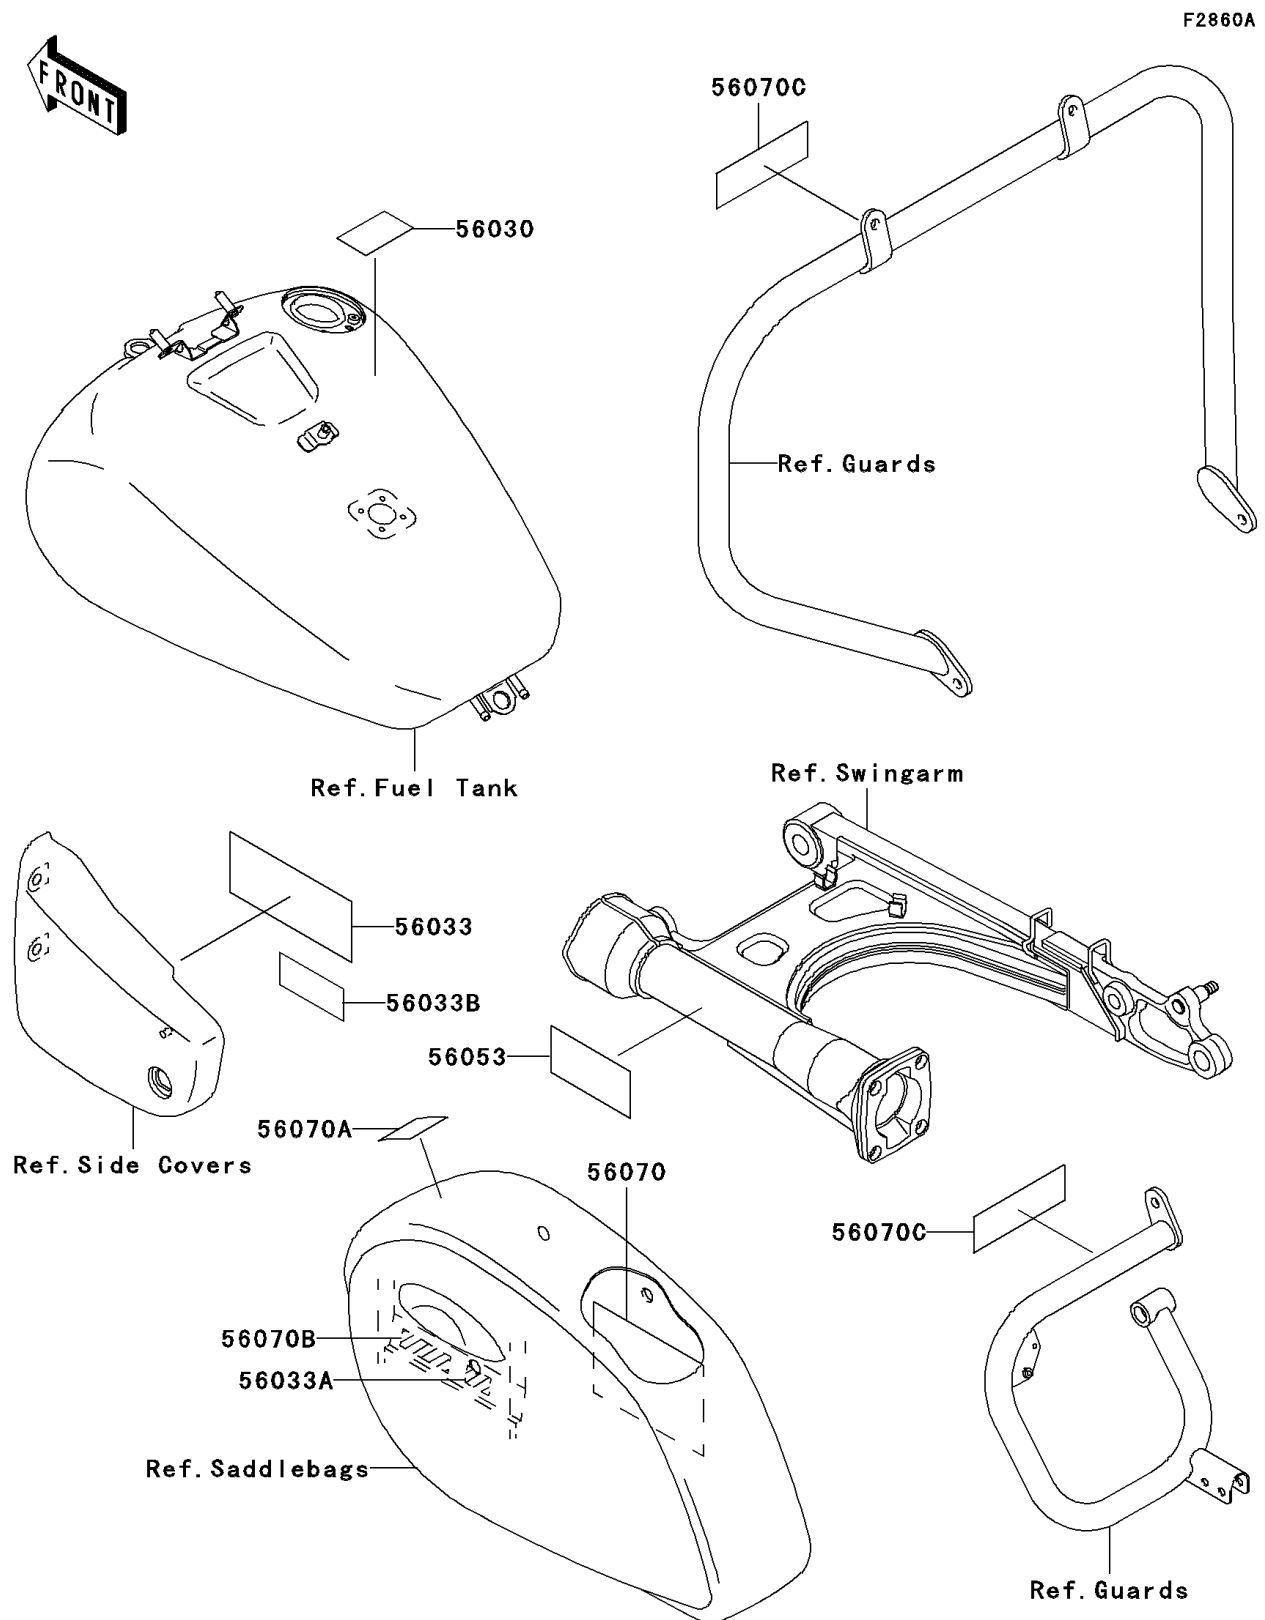

## PARTS DIAGRAM

Labels(CN)

# 2004 Vulcan 1500 Nomad Fi

## PARTS LIST

Labels(CN)

**ITEM NAME**

**PART NUMBER**

**QUANTITY**

---