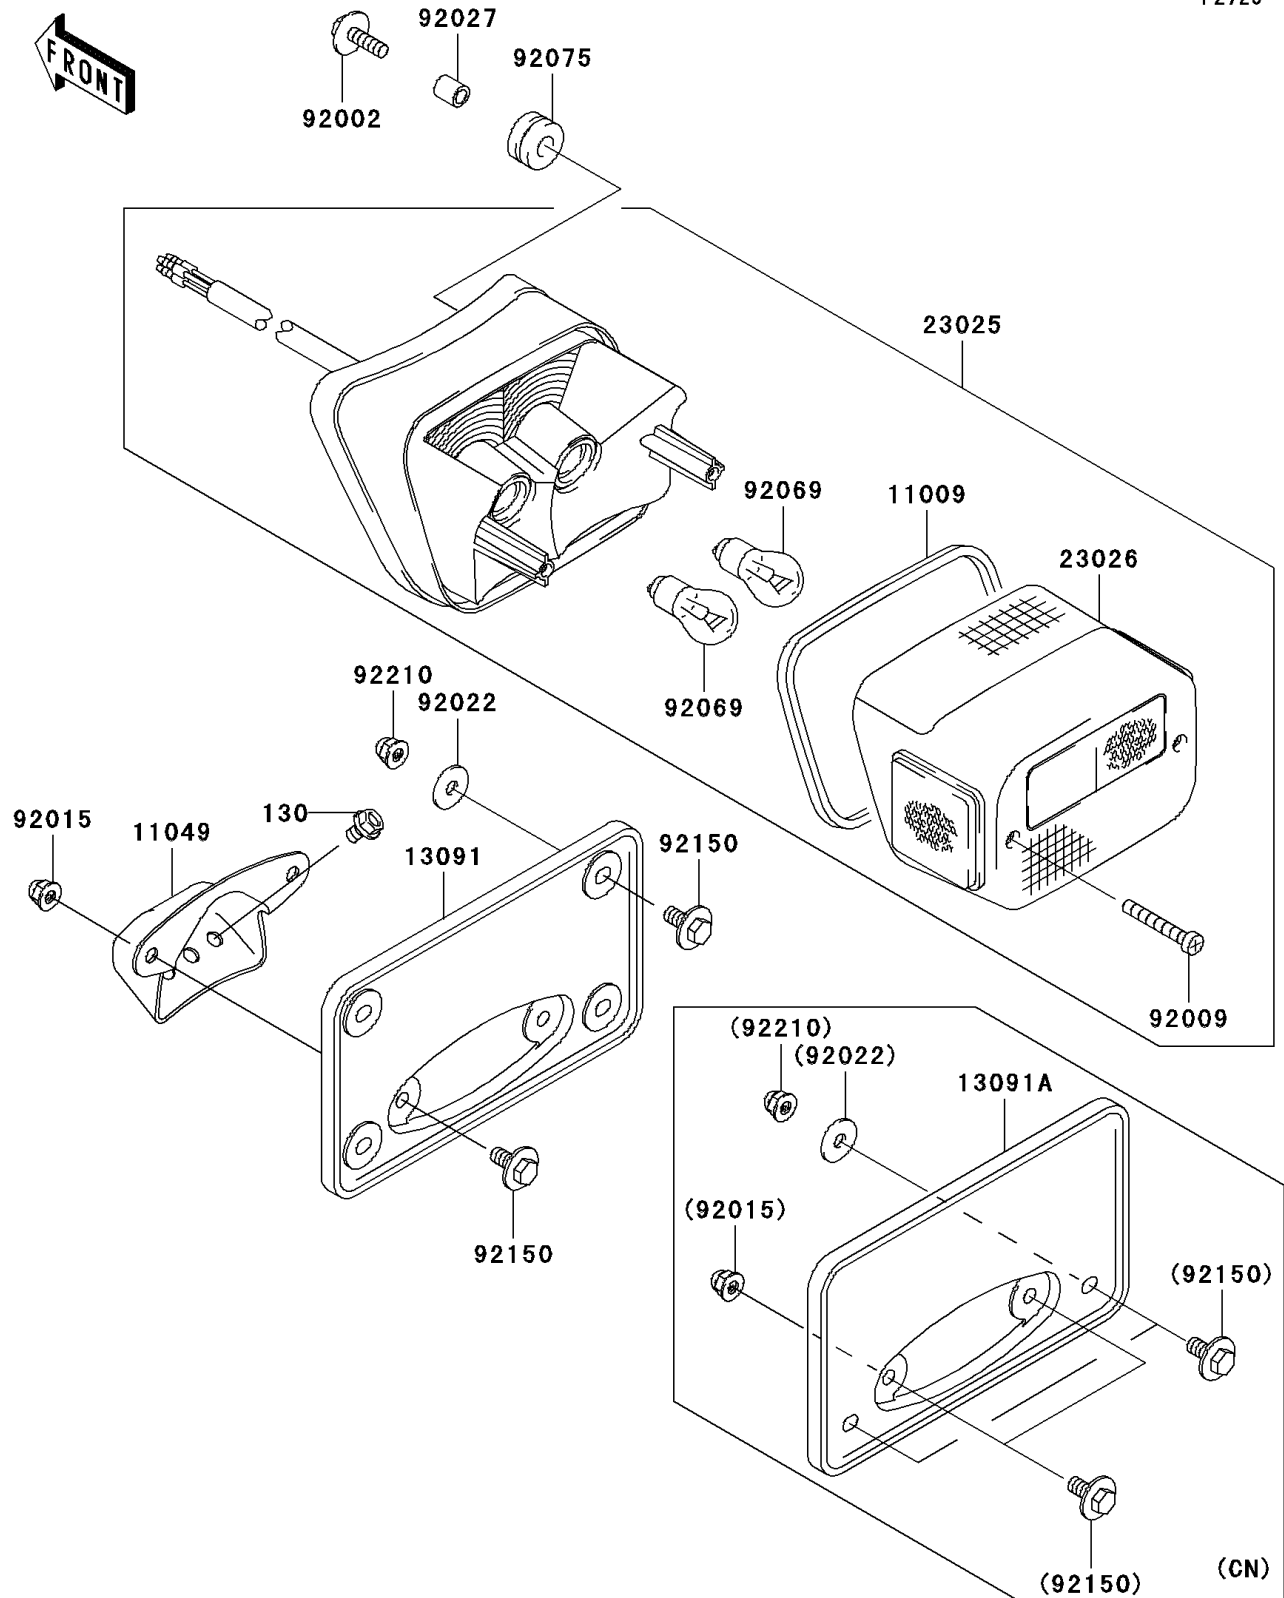

2004 Vulcan 1500 Nomad Fi

PARTS DIAGRAM

Taillight(s)

F2720

2004 Vulcan 1500 Nomad Fi

PARTS LIST

Taillight(s)

ITEM NAME

PART NUMBER

QUANTITY
