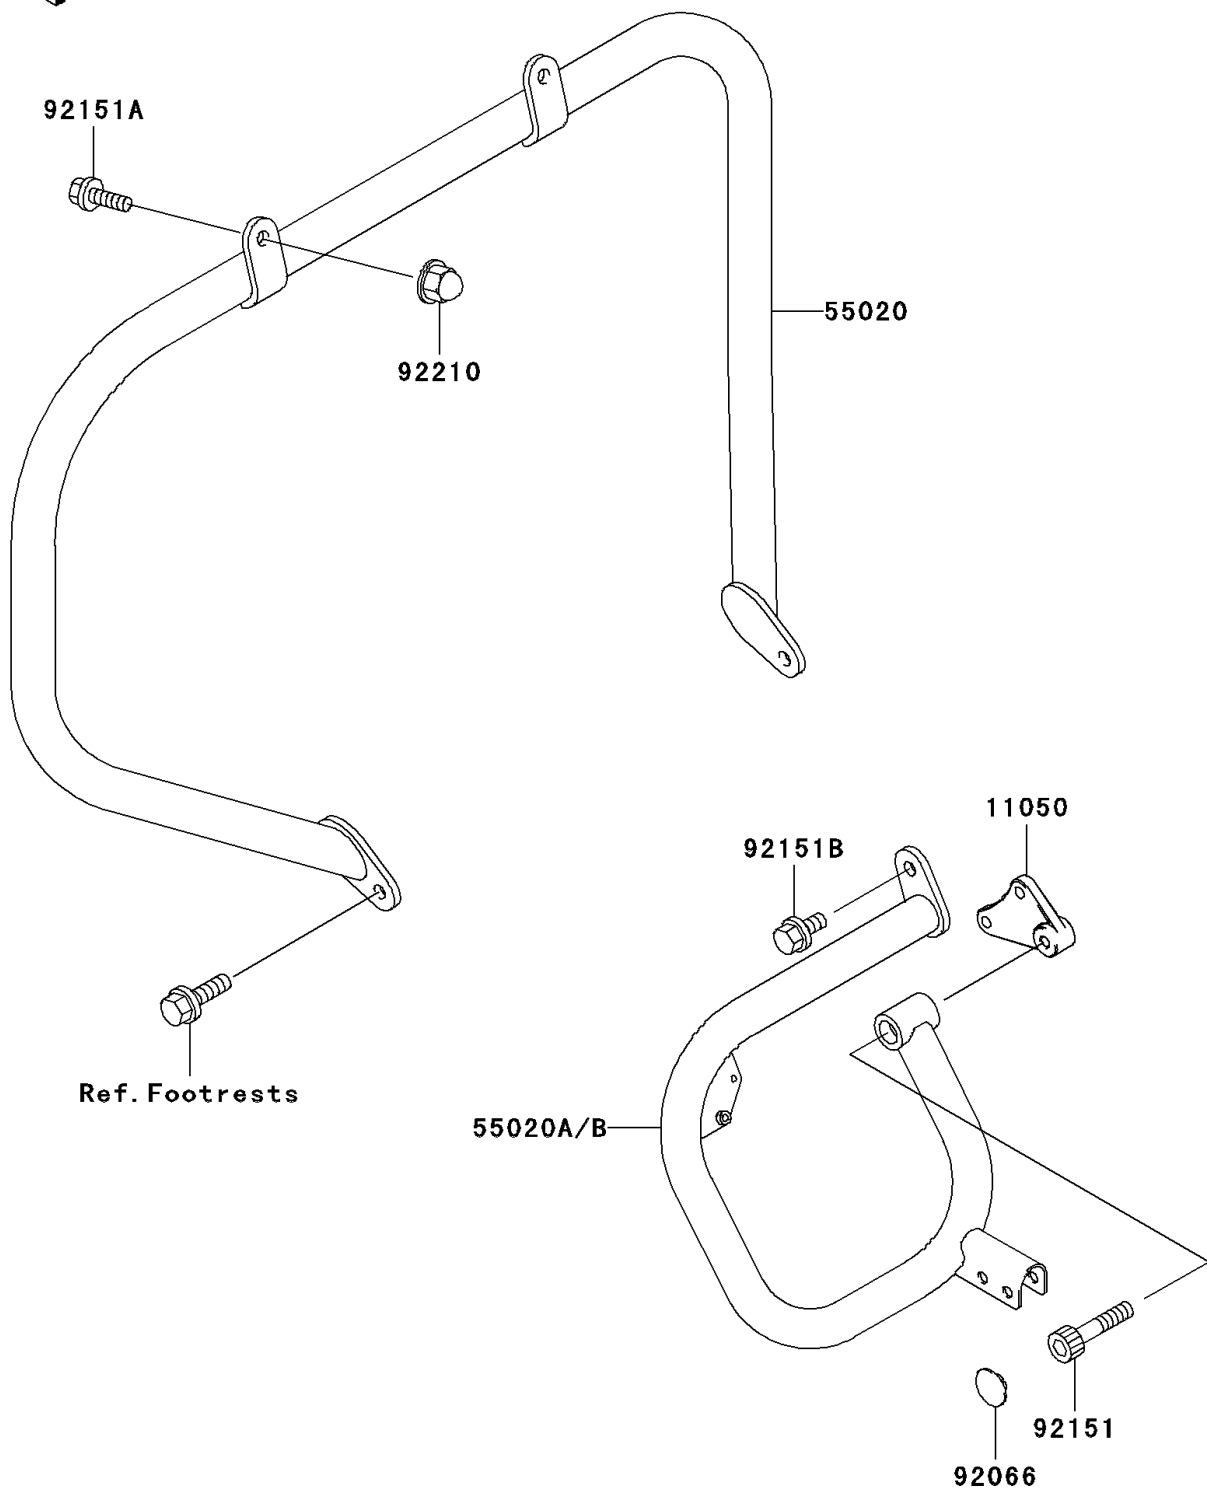

2004 Vulcan 1500 Nomad Fi

PARTS DIAGRAM

Guard(s)

F2680

2004 Vulcan 1500 Nomad Fi

PARTS LIST

Guard(s)

ITEM NAME

PART NUMBER

QUANTITY
