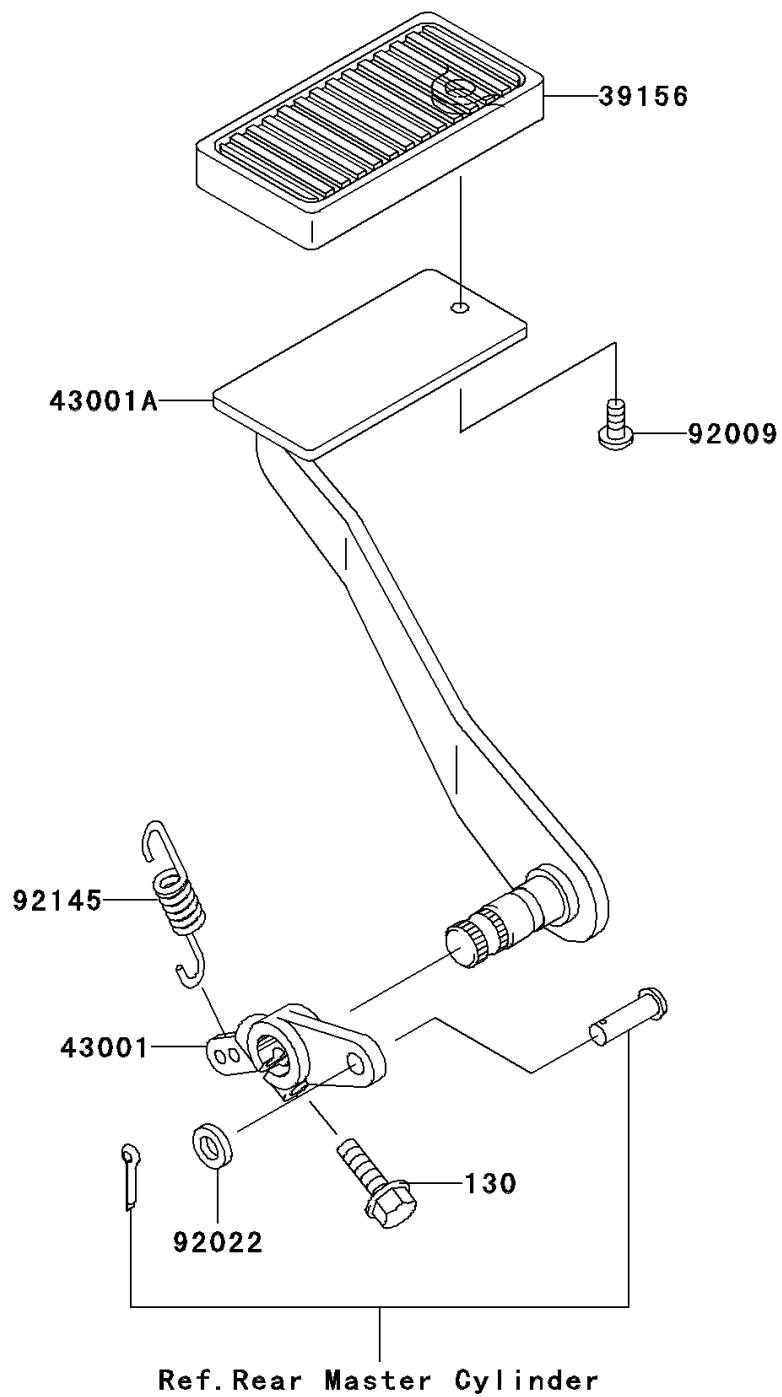

2004 Vulcan 1500 Nomad Fi

PARTS DIAGRAM

Brake Pedal/Torque Link

F2260

2004 Vulcan 1500 Nomad Fi

PARTS LIST

Brake Pedal/Torque Link

ITEM NAME

PART NUMBER

QUANTITY
