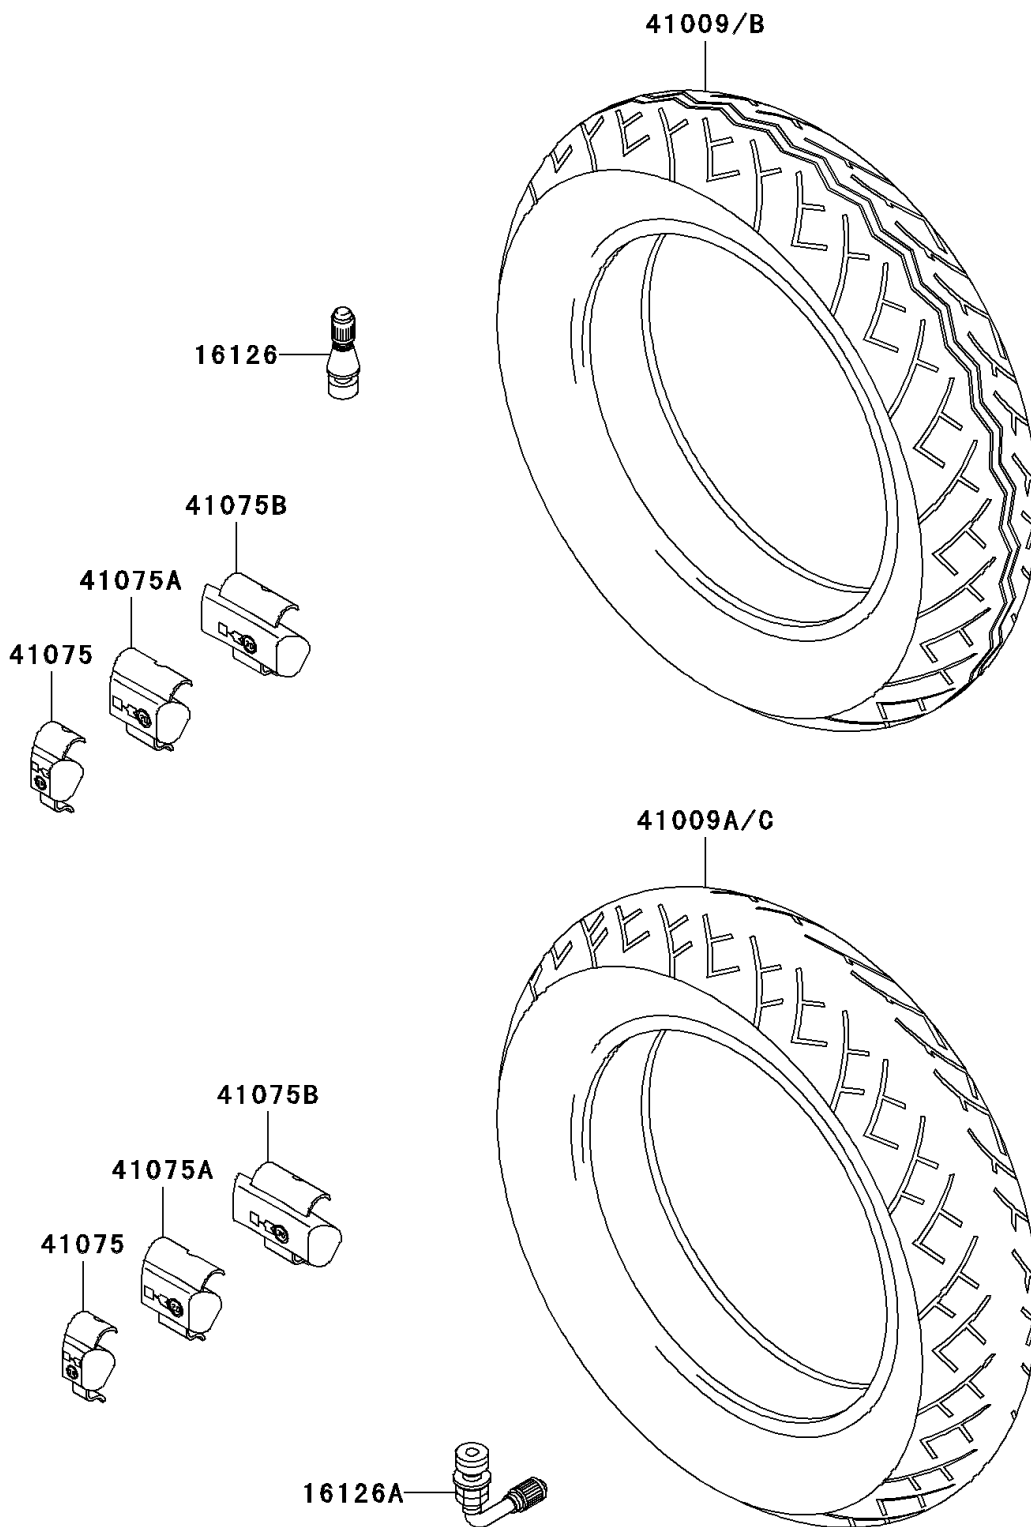

2004 Vulcan 1500 Nomad Fi

PARTS DIAGRAM

Tires

F2210

2004 Vulcan 1500 Nomad Fi

PARTS LIST

Tires

ITEM NAME

PART NUMBER

QUANTITY
