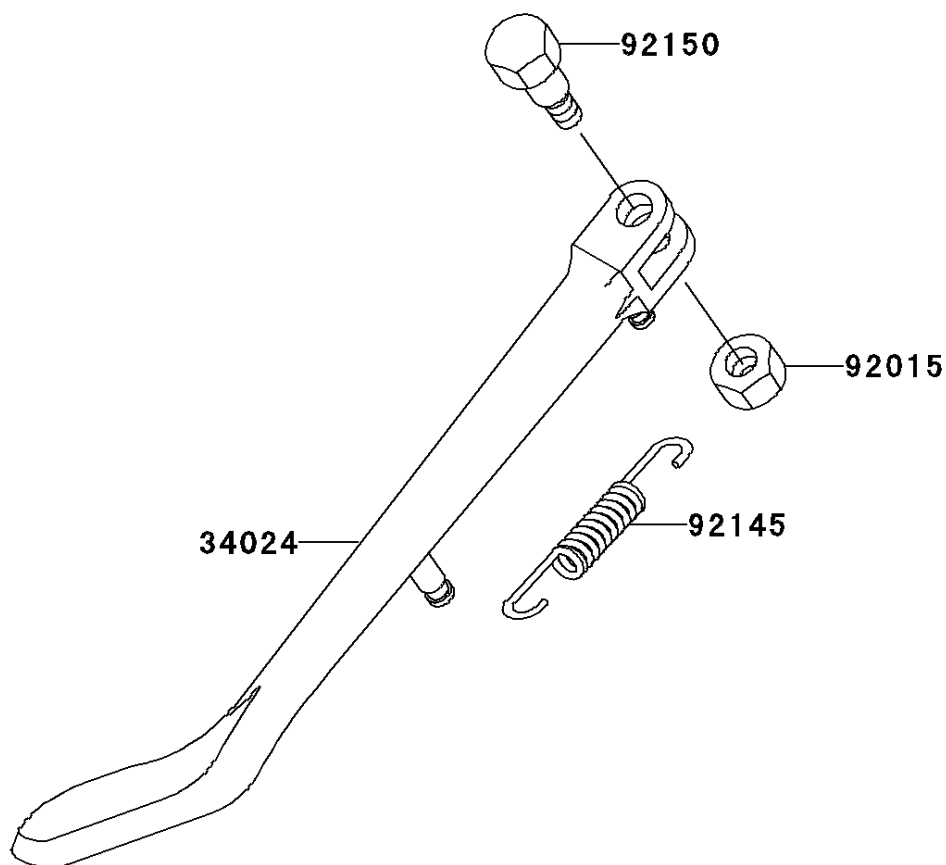

2004 Vulcan 1500 Nomad Fi

PARTS DIAGRAM

Stand(s)

F2190

2004 Vulcan 1500 Nomad Fi

PARTS LIST

Stand(s)

ITEM NAME

PART NUMBER

QUANTITY
