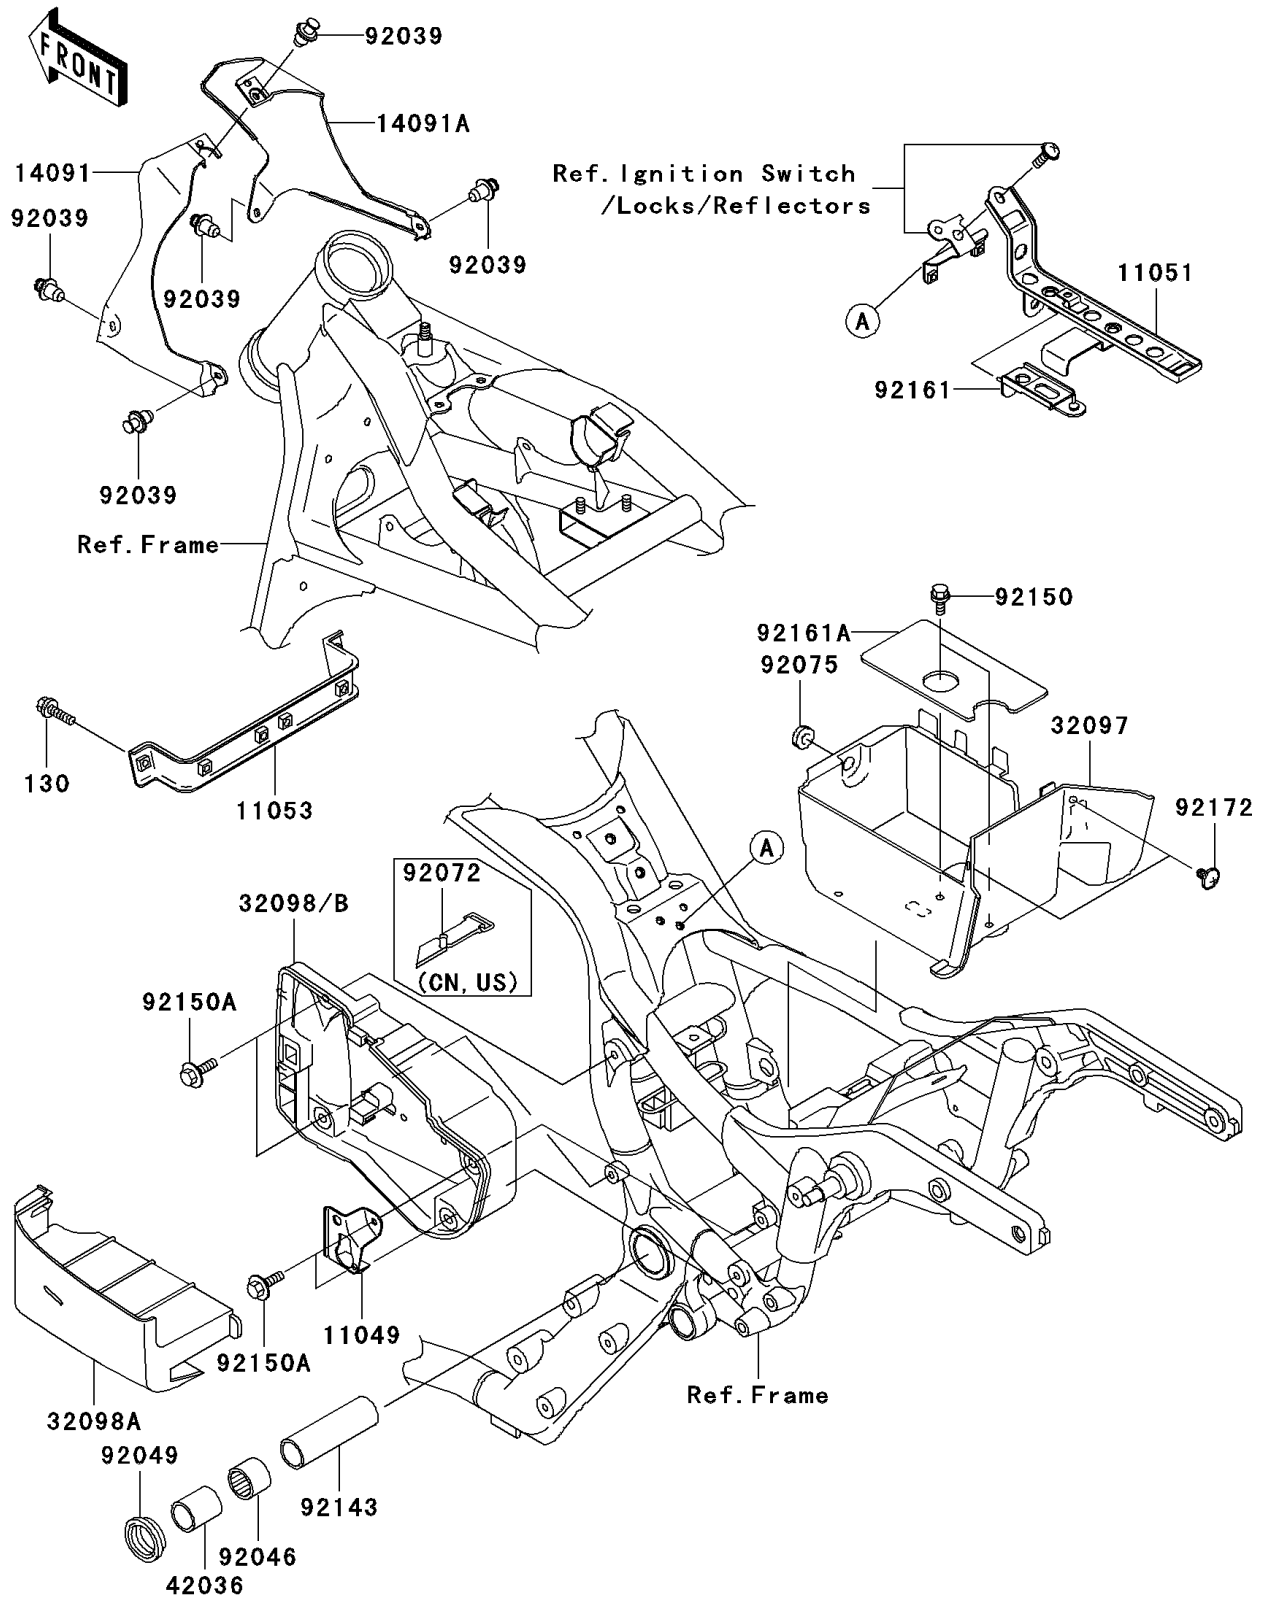

2004 Vulcan 1500 Nomad Fi

PARTS DIAGRAM

Frame Fittings

F2131

2004 Vulcan 1500 Nomad Fi

PARTS LIST

Frame Fittings

ITEM NAME

PART NUMBER

QUANTITY
