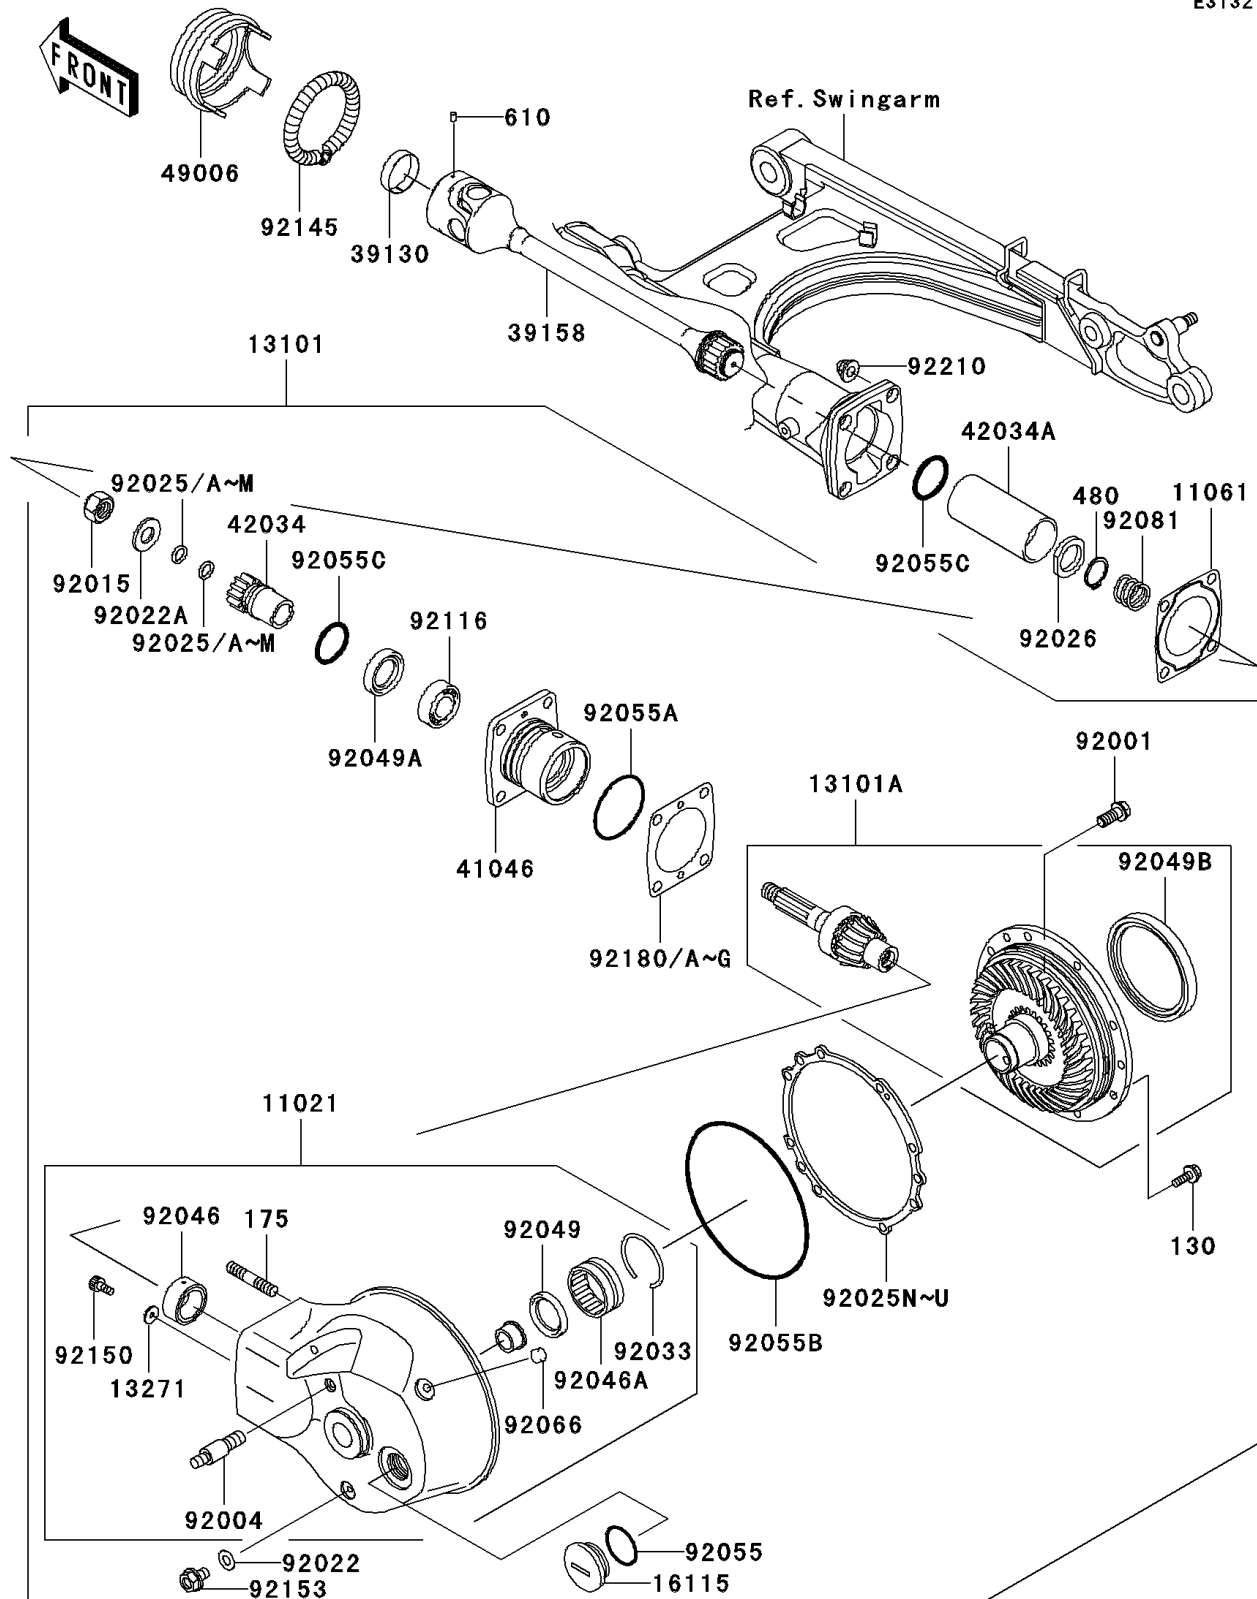

2004 Vulcan 1500 Nomad Fi

PARTS DIAGRAM

Drive Shaft/Final Gear

E3132

2004 Vulcan 1500 Nomad Fi

PARTS LIST

Drive Shaft/Final Gear

ITEM NAME

PART NUMBER

QUANTITY
