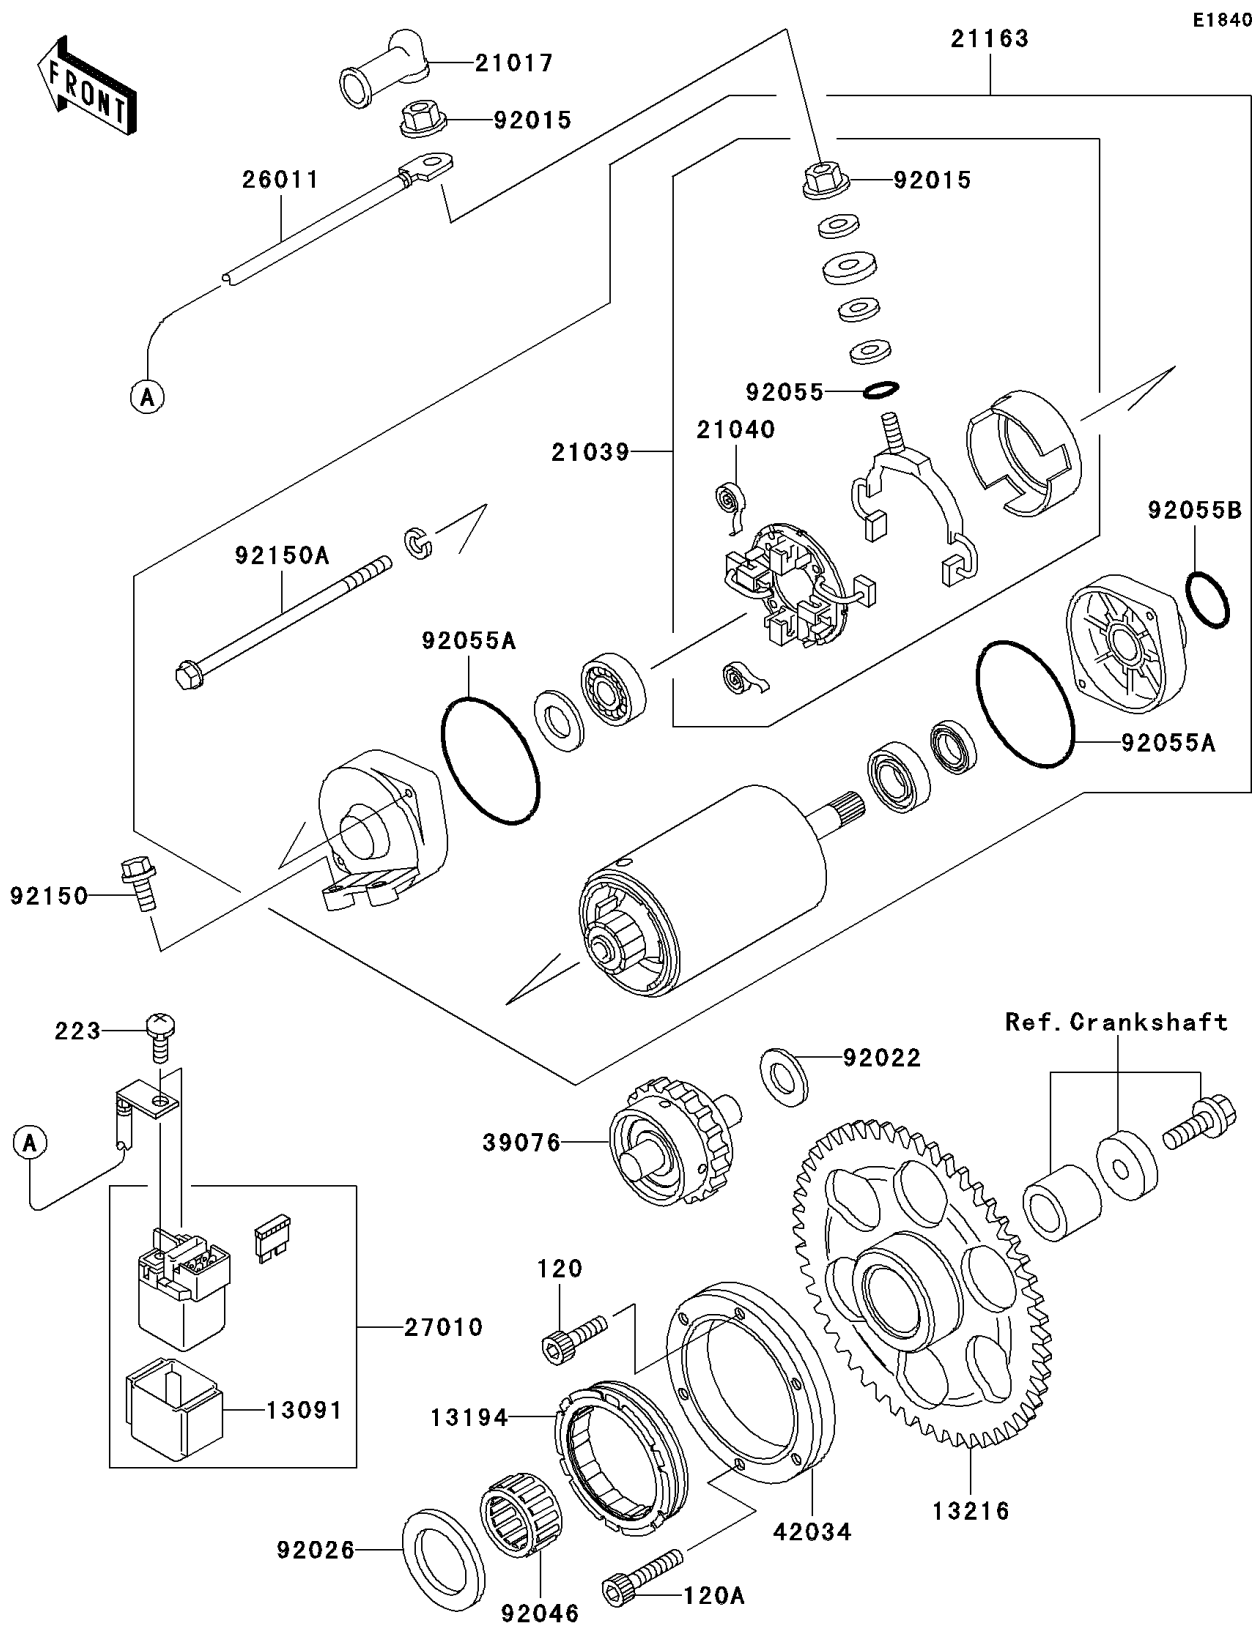

2004 Vulcan 1500 Nomad Fi

PARTS DIAGRAM

Starter Motor

2004 Vulcan 1500 Nomad Fi

PARTS LIST

Starter Motor

ITEM NAME

PART NUMBER

QUANTITY
