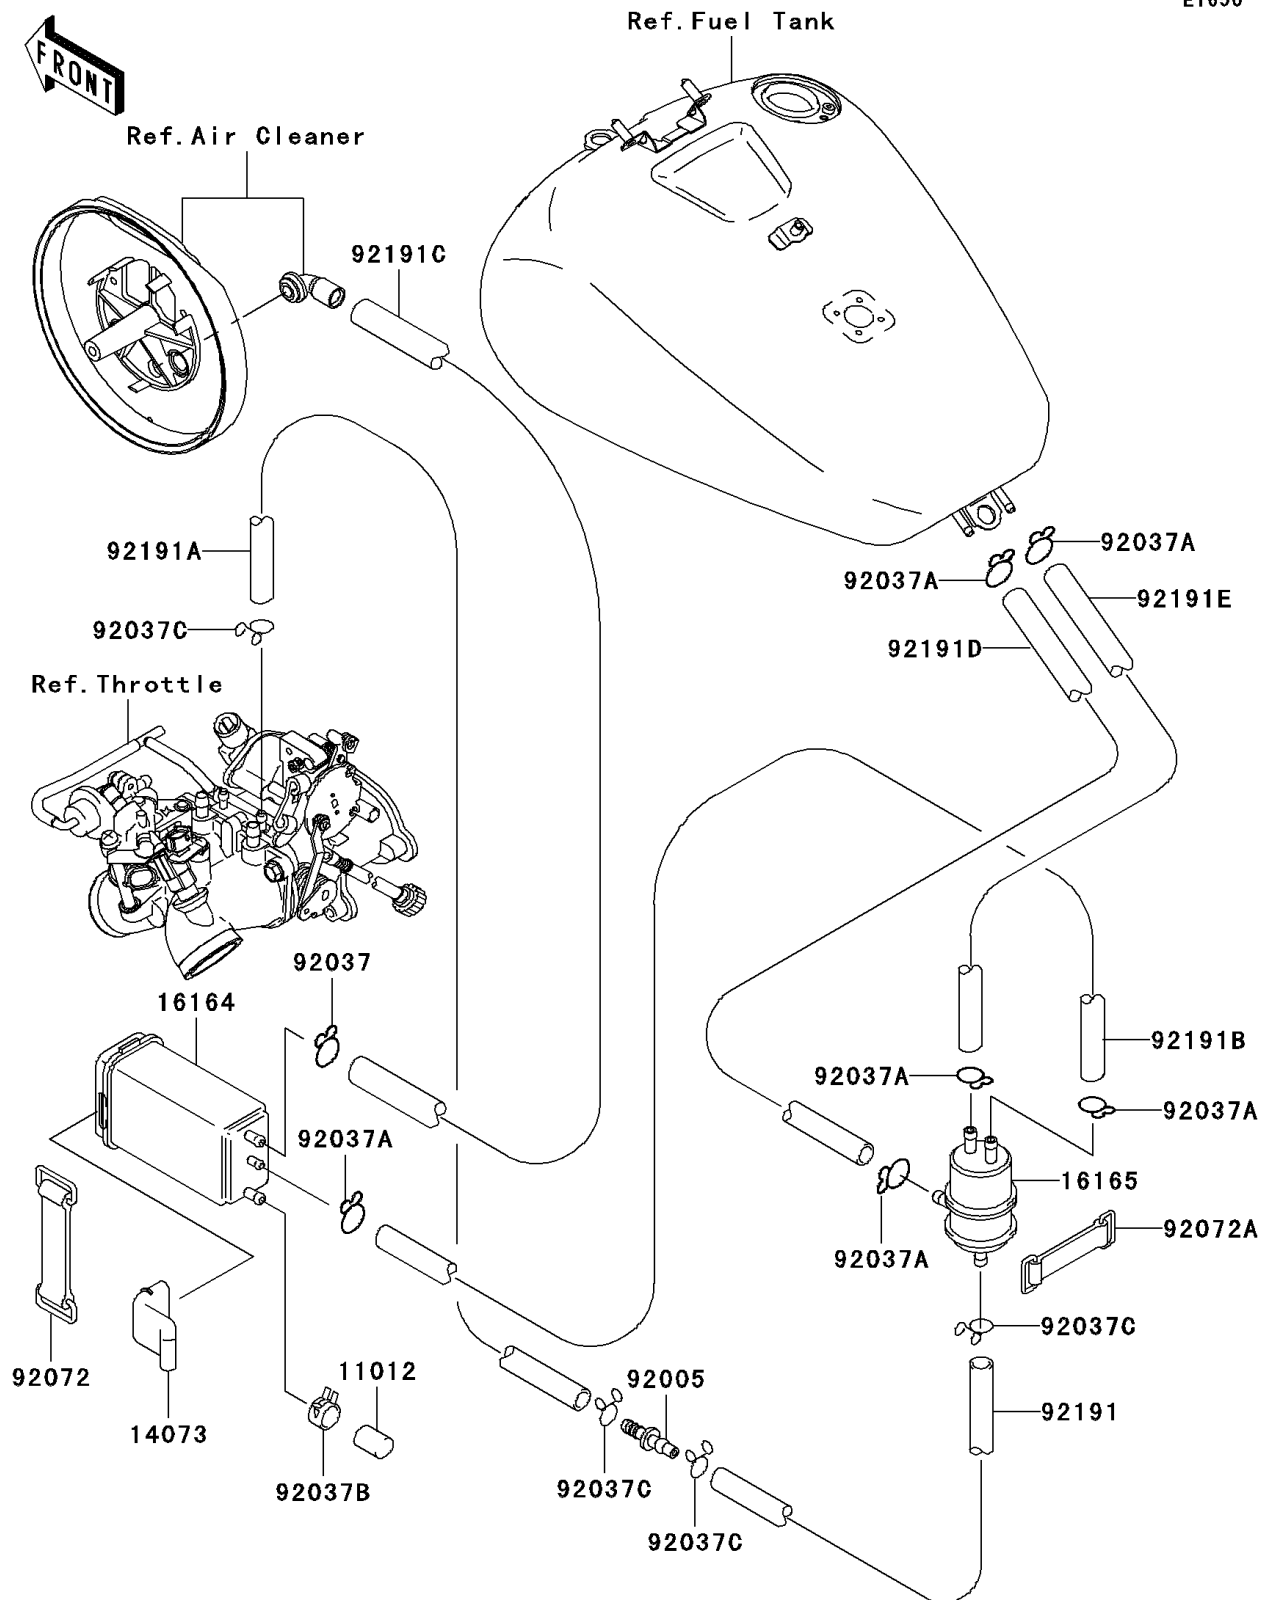

# 2004 Vulcan 1500 Nomad Fi

## PARTS DIAGRAM

## PARTS LIST

Fuel Evaporative System(CA)

**ITEM NAME**

**PART NUMBER**

**QUANTITY**

---