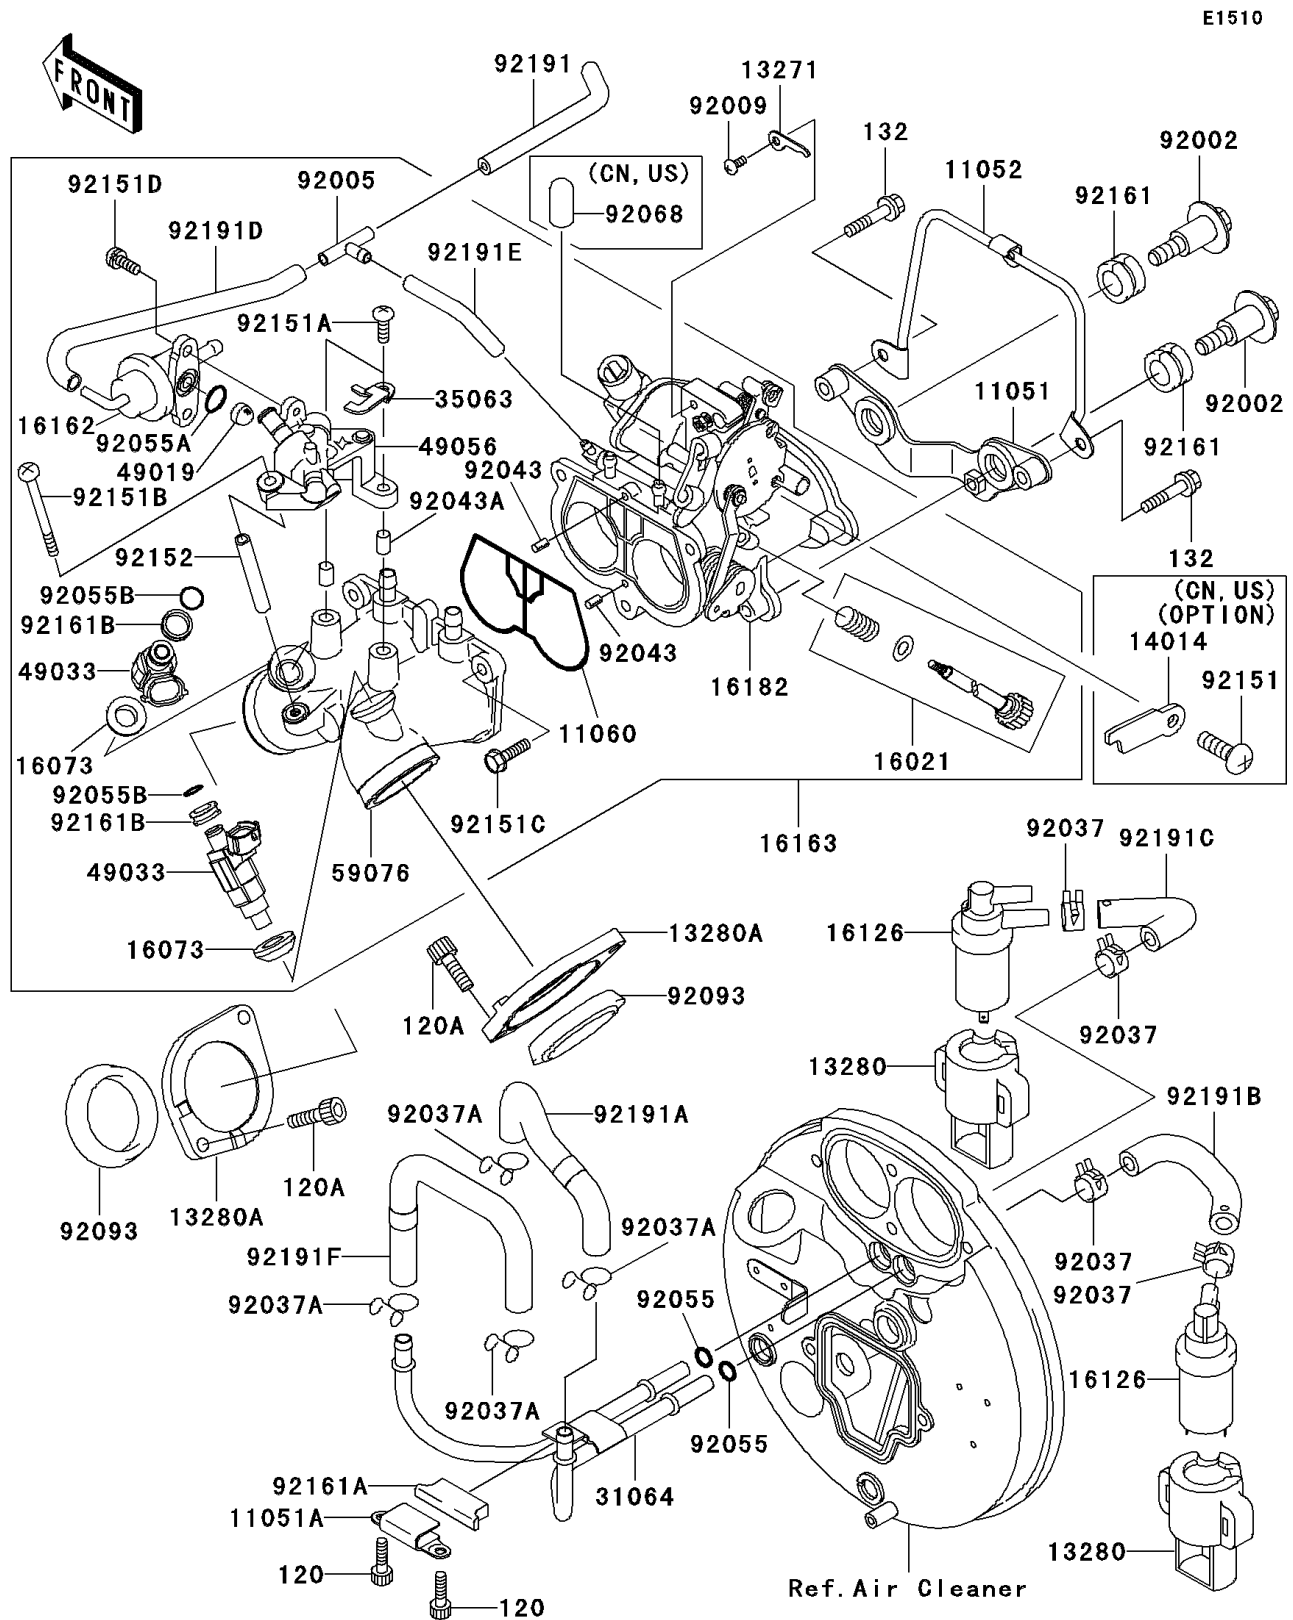

## PARTS DIAGRAM

# 2004 Vulcan 1500 Nomad Fi

## PARTS LIST

### Throttle

**ITEM NAME**

**PART NUMBER**

**QUANTITY**

---