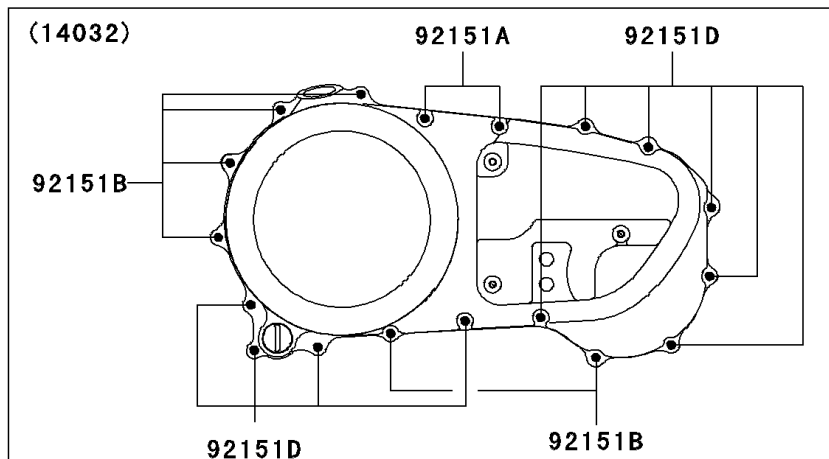

2004 Vulcan 1500 Nomad Fi

PARTS DIAGRAM

Right Engine Cover(s)

2004 Vulcan 1500 Nomad Fi

PARTS LIST

Right Engine Cover(s)

ITEM NAME	PART NUMBER	QUANTITY
-----------	-------------	----------
