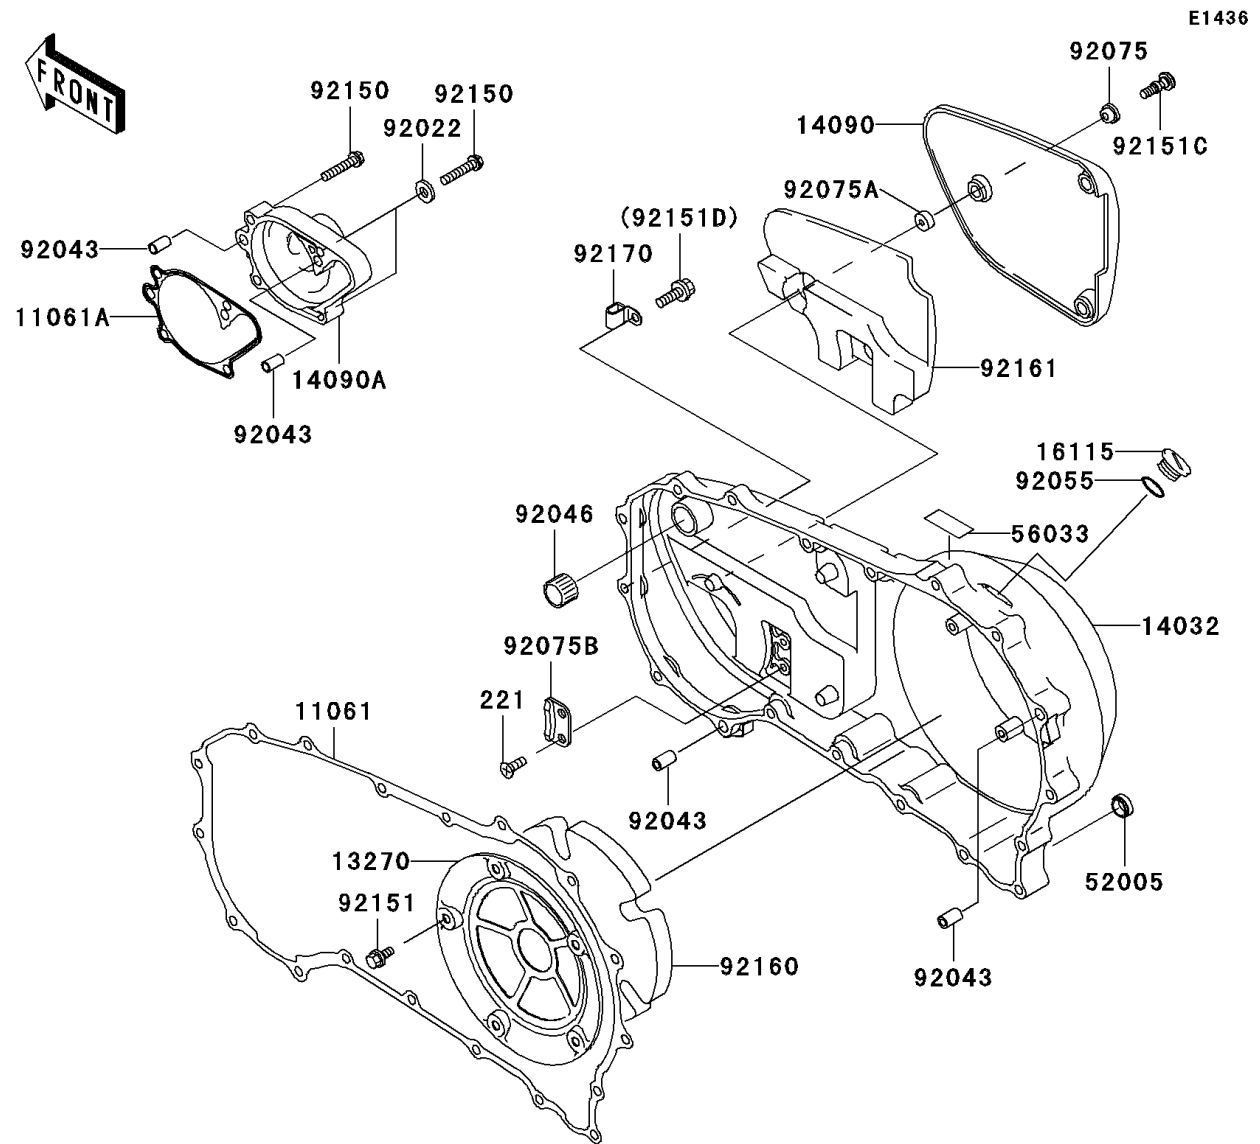

2004 Vulcan 1500 Nomad Fi

PARTS DIAGRAM

Right Engine Cover(s)

2004 Vulcan 1500 Nomad Fi

PARTS LIST

Right Engine Cover(s)

ITEM NAME	PART NUMBER	QUANTITY
-----------	-------------	----------
