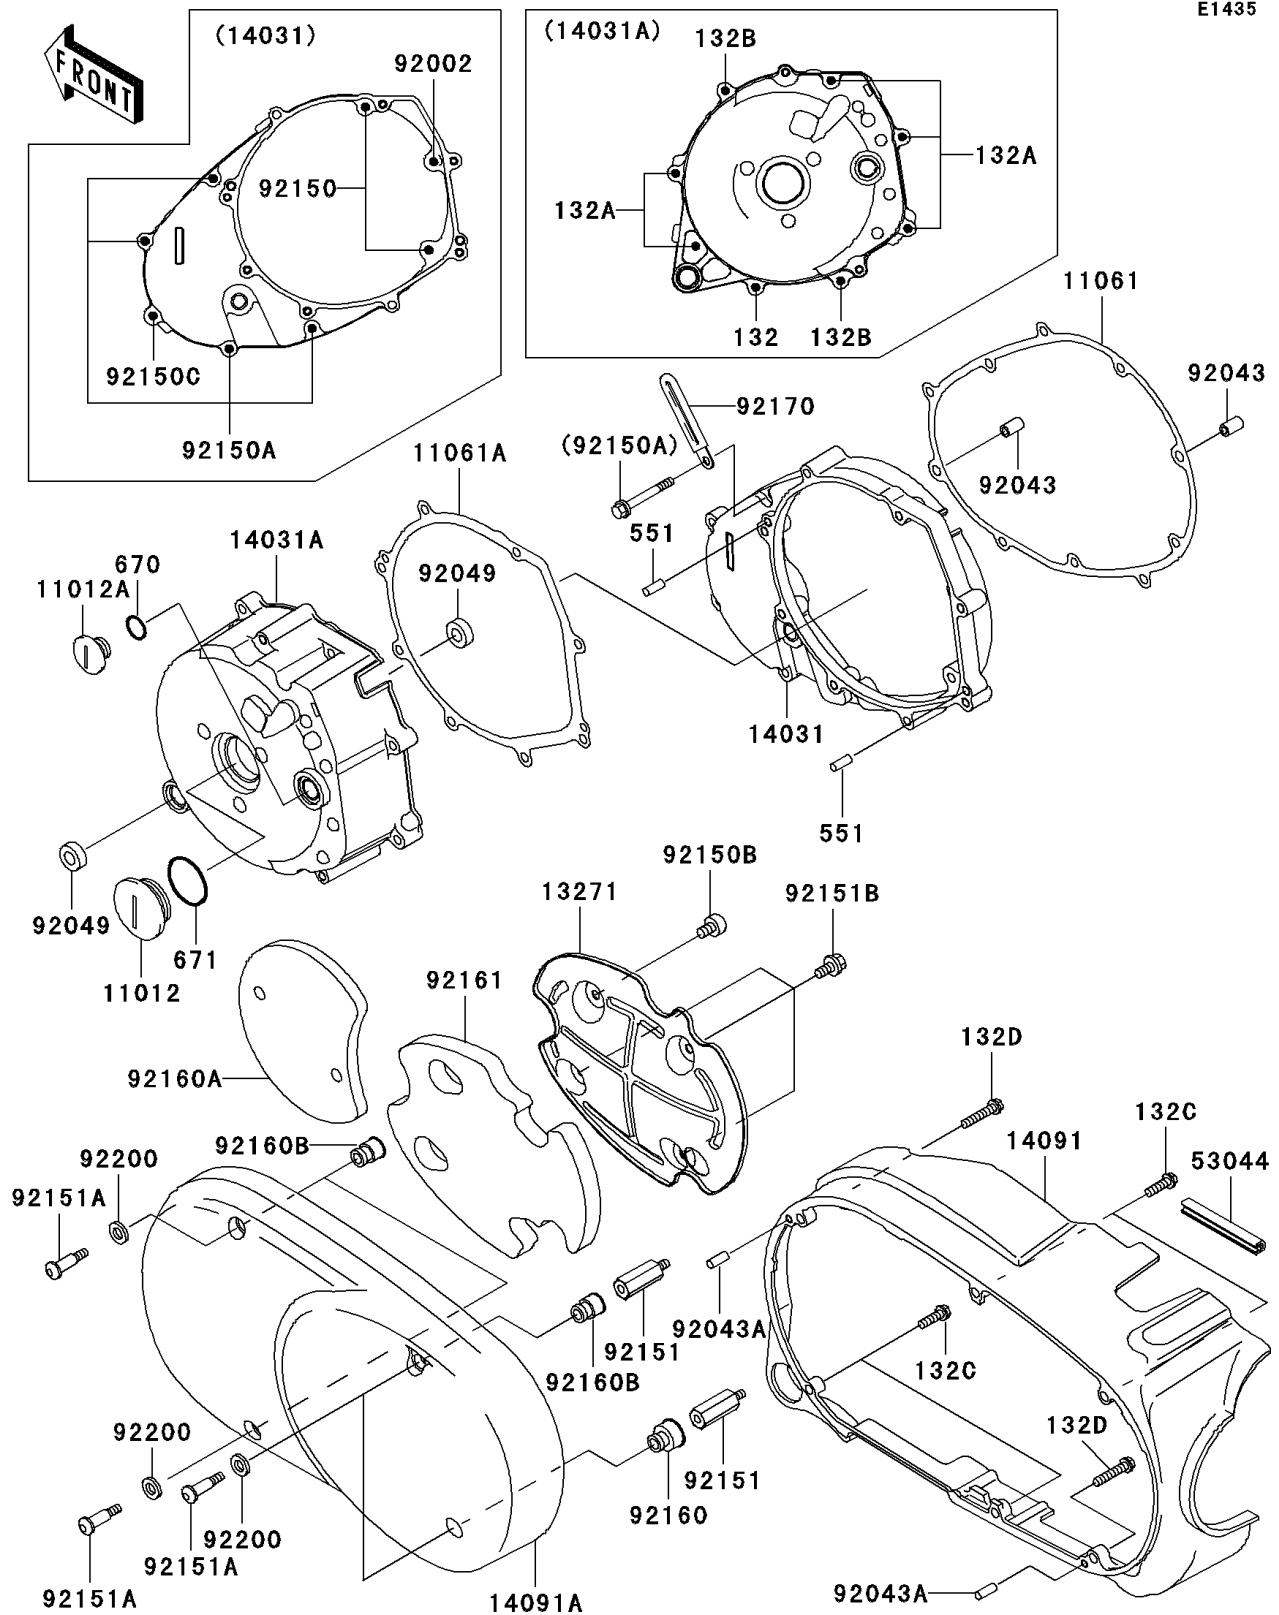

2004 Vulcan 1500 Nomad Fi

PARTS DIAGRAM

Left Engine Cover(s)

E1435

2004 Vulcan 1500 Nomad Fi

PARTS LIST

Left Engine Cover(s)

ITEM NAME	PART NUMBER	QUANTITY
-----------	-------------	----------
