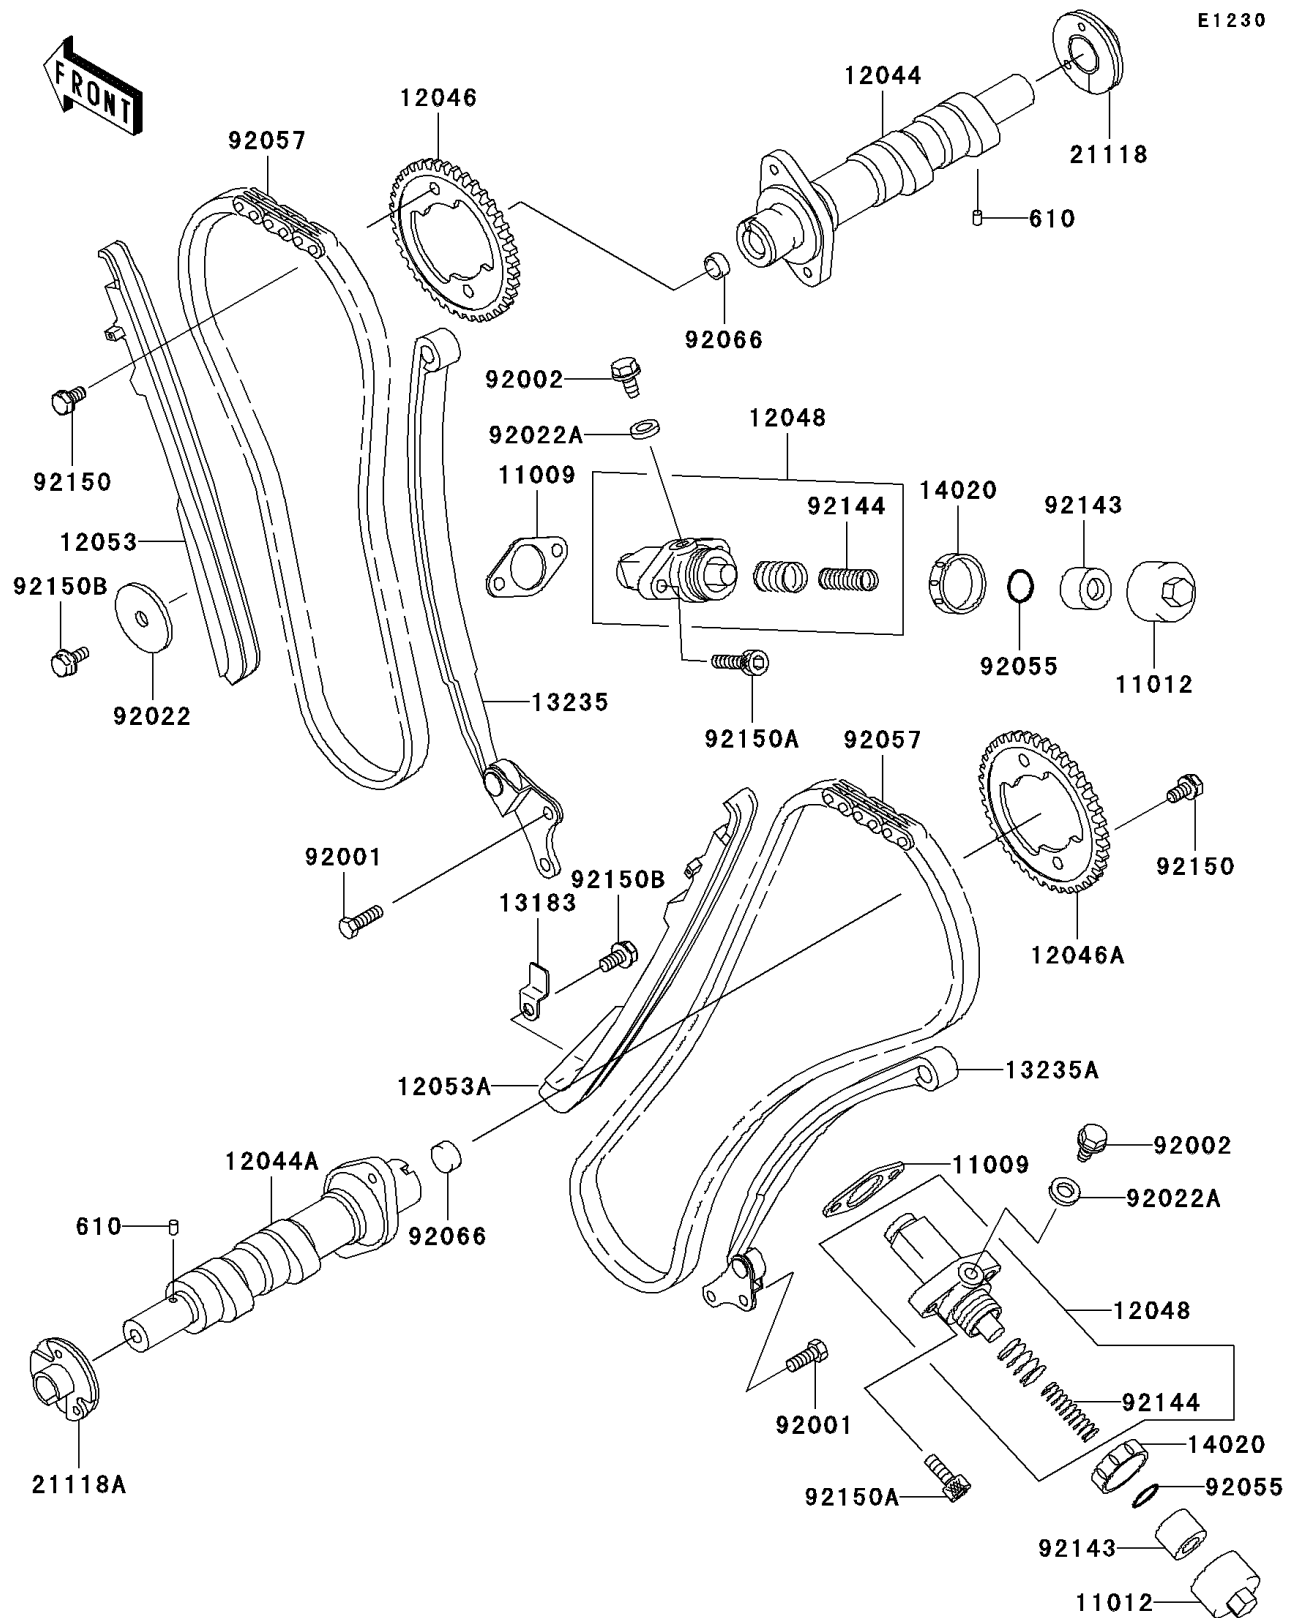

2004 Vulcan 1500 Nomad Fi

PARTS DIAGRAM

Camshaft(s)/Tensioner

2004 Vulcan 1500 Nomad Fi

PARTS LIST

Camshaft(s)/Tensioner

ITEM NAME

PART NUMBER

QUANTITY
