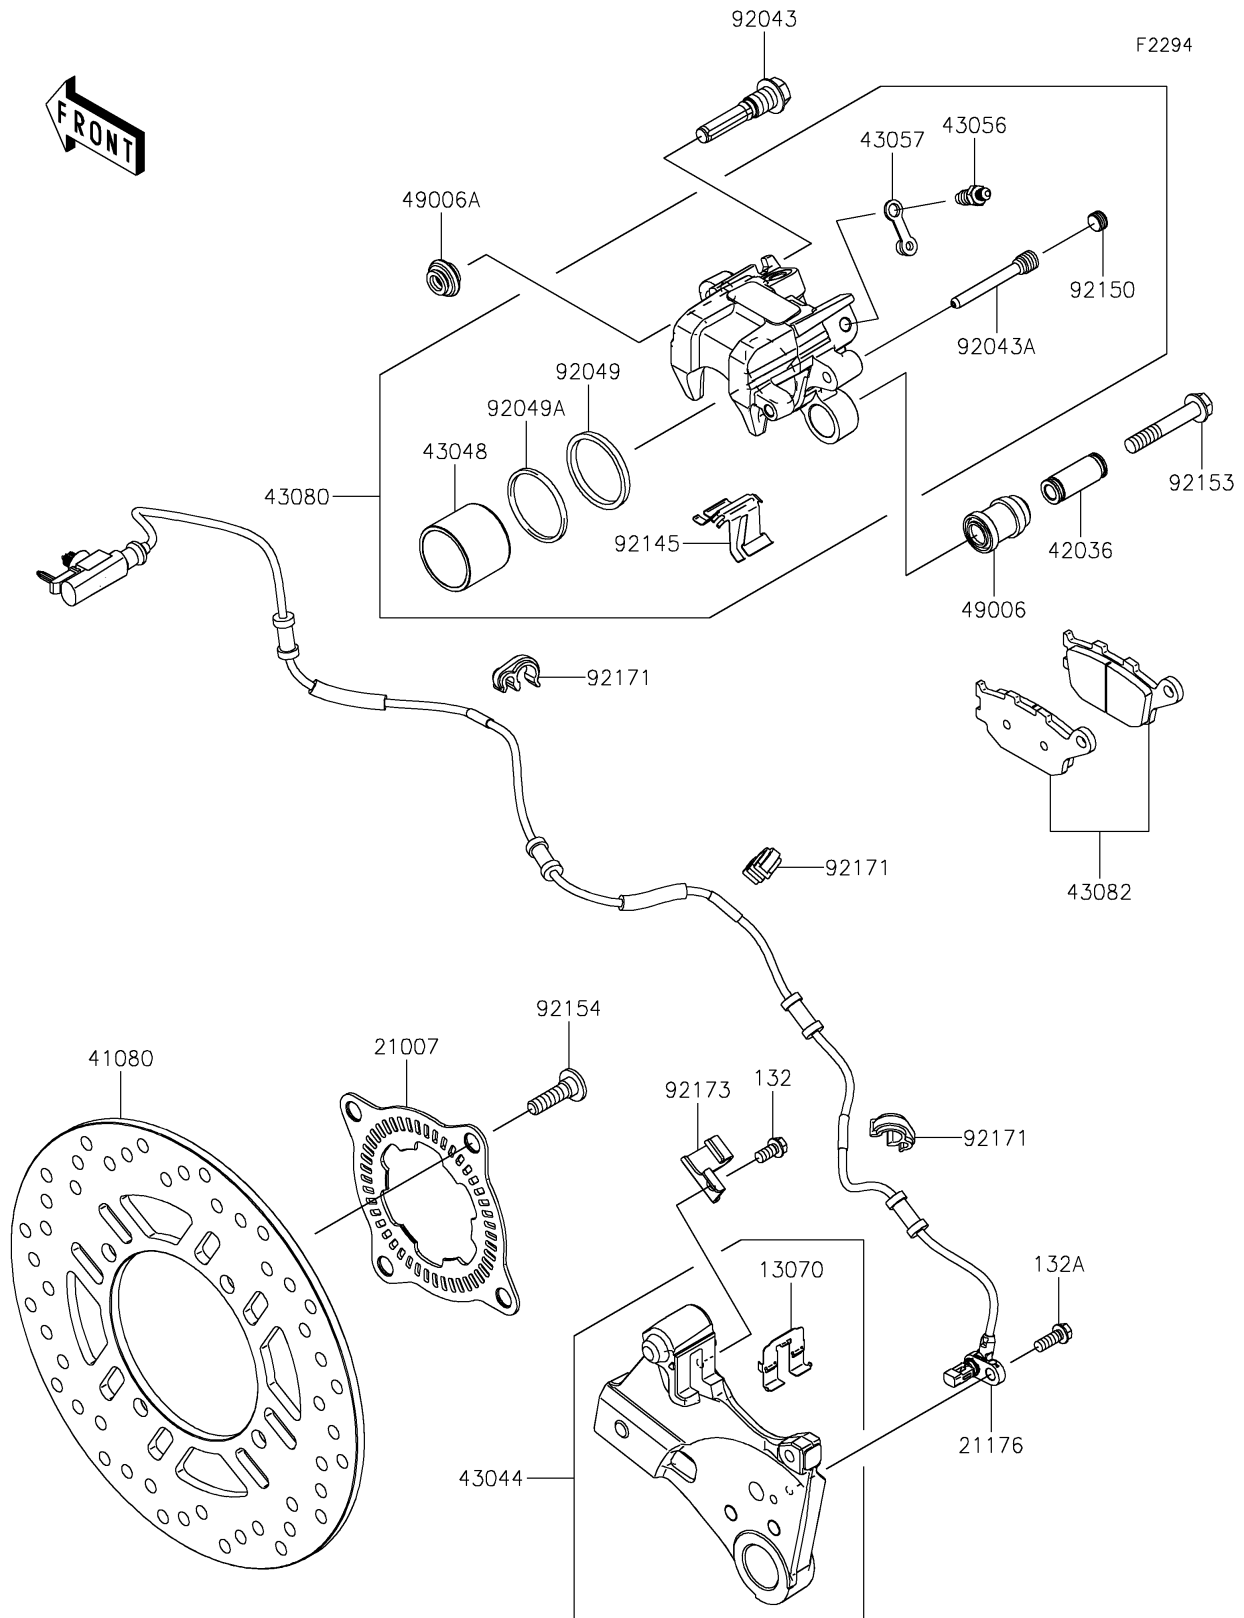

2022 Z H2

PARTS DIAGRAM

Rear Brake

2022 Z H2

PARTS LIST

Rear Brake

ITEM NAME	PART NUMBER	QUANTITY
GUIDE,BRAKE PAD (Ref # 13070)	13070-0076	1
ROTOR,SENSOR,RR (Ref # 21007)	21007-0141	1
SENSOR,RR,SPEED (Ref # 21176)	21176-0928	1
DISC,RR (Ref # 41080)	41080-0718	1
SLEEVE (Ref # 42036)	42036-0050	1
HOLDER-COMP-CALIPER (Ref # 43044)	43044-0093	1
PISTON-CALIPER (Ref # 43048)	43048-0008	1
BREATHER (Ref # 43056)	43056-1055	1
CAP-BREATHER (Ref # 43057)	43057-1001	1
CALIPER-SUB-ASSY,RR,BLACK (Ref # 43080)	43080-0050-DJ	1
PAD-ASSY-BRAKE (Ref # 43082)	43082-0185	1
BOOT (Ref # 49006)	49006-0058	1
BOOT,CALIPER (Ref # 49006A)	49006-1242	1
PIN (Ref # 92043)	92043-0137	1
PIN,HANGER (Ref # 92043A)	92043-1520	1
SEAL-OIL (Ref # 92049)	92049-1449	1
SEAL-OIL (Ref # 92049A)	92049-1450	1
SPRING,PAD (Ref # 92145)	92145-0493	1
BOLT,PLUG (Ref # 92150)	92150-1692	1
BOLT,FLANGED (Ref # 92153)	92153-1826	1
BOLT,SOCKET,8X30 (Ref # 92154)	92154-1865	4
CLAMP,BRAKE HOSE (Ref # 92171)	92171-1819	3
CLAMP (Ref # 92173)	92173-1798	1
BOLT-FLANGED-SMALL,6X12 (Ref # 132)	132BB0612	1
BOLT-FLANGED-SMALL,6X16 (Ref # 132A)	132BB0616	1