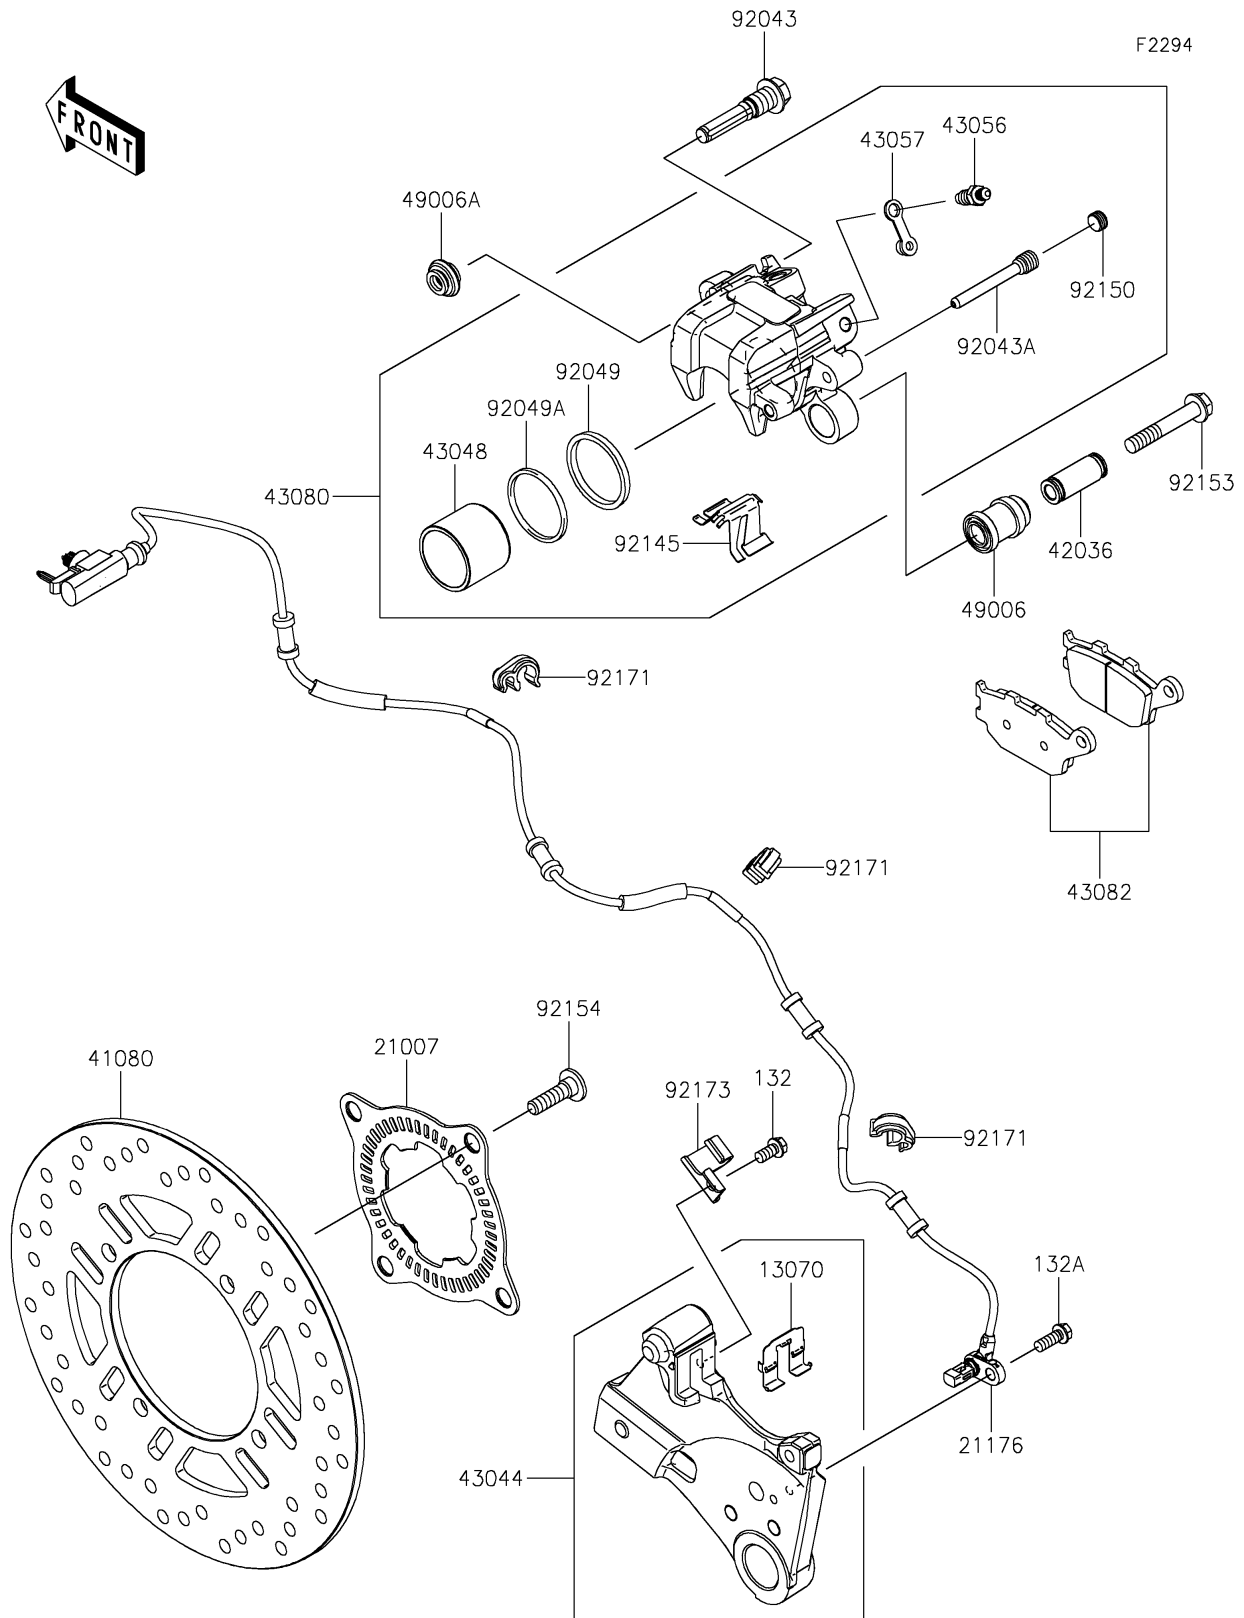

## PARTS DIAGRAM

### Rear Brake

## PARTS LIST

### Rear Brake

ITEM NAME	PART NUMBER	QUANTITY
GUIDE,BRAKE PAD (Ref # 13070)	13070-0076	1
ROTOR,SENSOR,RR (Ref # 21007)	21007-0141	1
SENSOR,RR,SPEED (Ref # 21176)	21176-0928	1
DISC,RR (Ref # 41080)	41080-0718	1
SLEEVE (Ref # 42036)	42036-0050	1
HOLDER-COMP-CALIPER (Ref # 43044)	43044-0093	1
PISTON-CALIPER (Ref # 43048)	43048-0008	1
BREATHER (Ref # 43056)	43056-1055	1
CAP-BREATHER (Ref # 43057)	43057-1001	1
CALIPER-SUB-ASSY,RR,BLACK (Ref # 43080)	43080-0050-DJ	1
PAD-ASSY-BRAKE (Ref # 43082)	43082-0185	1
BOOT (Ref # 49006)	49006-0058	1
BOOT,CALIPER (Ref # 49006A)	49006-1242	1
PIN (Ref # 92043)	92043-0137	1
PIN,HANGER (Ref # 92043A)	92043-1520	1
SEAL-OIL (Ref # 92049)	92049-1449	1
SEAL-OIL (Ref # 92049A)	92049-1450	1
SPRING,PAD (Ref # 92145)	92145-0493	1
BOLT,PLUG (Ref # 92150)	92150-1692	1
BOLT,FLANGED (Ref # 92153)	92153-1826	1
BOLT,SOCKET,8X30 (Ref # 92154)	92154-1865	4
CLAMP,BRAKE HOSE (Ref # 92171)	92171-1819	3
CLAMP (Ref # 92173)	92173-1798	1
BOLT-FLANGED-SMALL,6X12 (Ref # 132)	132BB0612	1
BOLT-FLANGED-SMALL,6X16 (Ref # 132A)	132BB0616	1