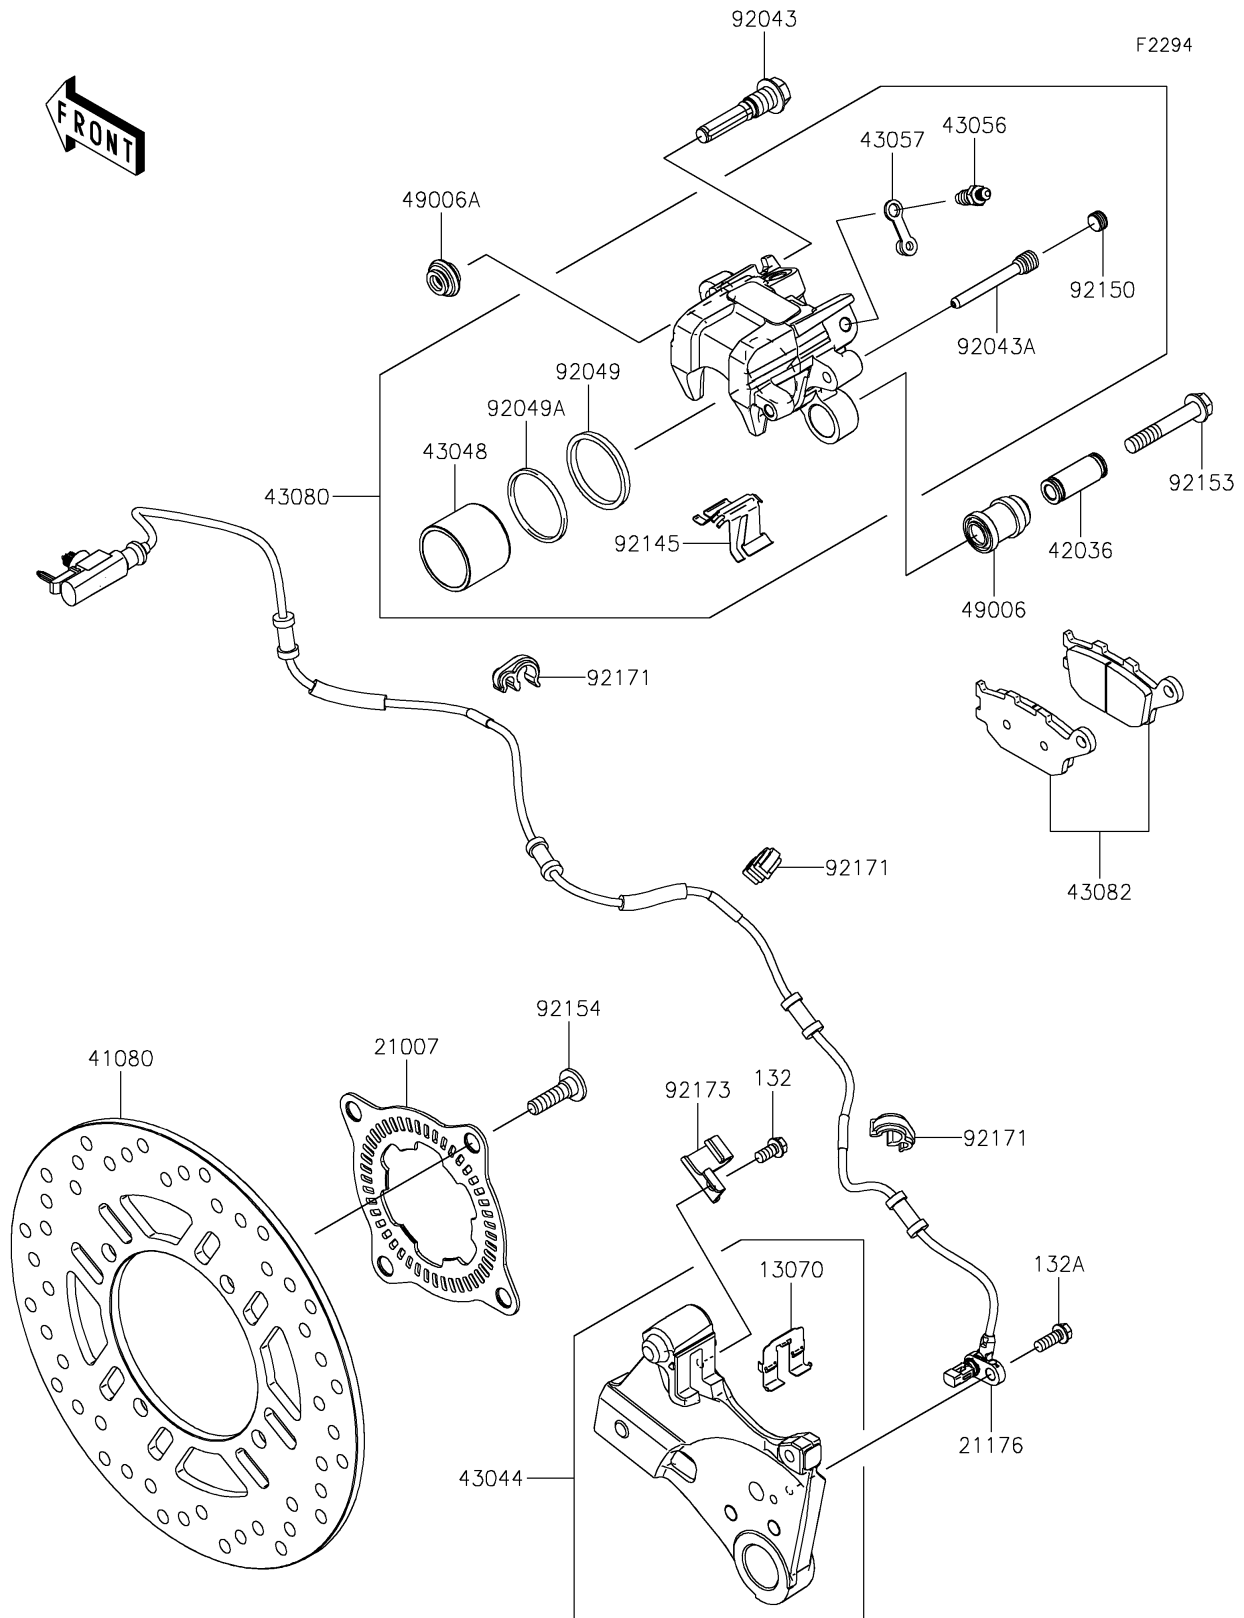

2022 Z H2

PARTS DIAGRAM

Rear Brake

2022 Z H2

PARTS LIST

Rear Brake

Kawasaki

Let the Good Times Roll®

ITEM NAME	PART NUMBER	QUANTITY
GUIDE,BRAKE PAD (Ref # 13070)	13070-0076	1
ROTOR,SENSOR,RR (Ref # 21007)	21007-0141	1
SENSOR,RR,SPEED (Ref # 21176)	21176-0928	1
DISC,RR (Ref # 41080)	41080-0718	1
SLEEVE (Ref # 42036)	42036-0050	1
HOLDER-COMP-CALIPER (Ref # 43044)	43044-0093	1
PISTON-CALIPER (Ref # 43048)	43048-0008	1
BREATHER (Ref # 43056)	43056-1055	1
CAP-BREATHER (Ref # 43057)	43057-1001	1
CALIPER-SUB-ASSY,RR,BLACK (Ref # 43080)	43080-0050-DJ	1
PAD-ASSY-BRAKE (Ref # 43082)	43082-0185	1
BOOT (Ref # 49006)	49006-0058	1
BOOT,CALIPER (Ref # 49006A)	49006-1242	1
PIN (Ref # 92043)	92043-0137	1
PIN,HANGER (Ref # 92043A)	92043-1520	1
SEAL-OIL (Ref # 92049)	92049-1449	1
SEAL-OIL (Ref # 92049A)	92049-1450	1
SPRING,PAD (Ref # 92145)	92145-0493	1
BOLT,PLUG (Ref # 92150)	92150-1692	1
BOLT,FLANGED (Ref # 92153)	92153-1826	1
BOLT,SOCKET,8X30 (Ref # 92154)	92154-1865	4
CLAMP,BRAKE HOSE (Ref # 92171)	92171-1819	3
CLAMP (Ref # 92173)	92173-1798	1
BOLT-FLANGED-SMALL,6X12 (Ref # 132)	132BB0612	1
BOLT-FLANGED-SMALL,6X16 (Ref # 132A)	132BB0616	1