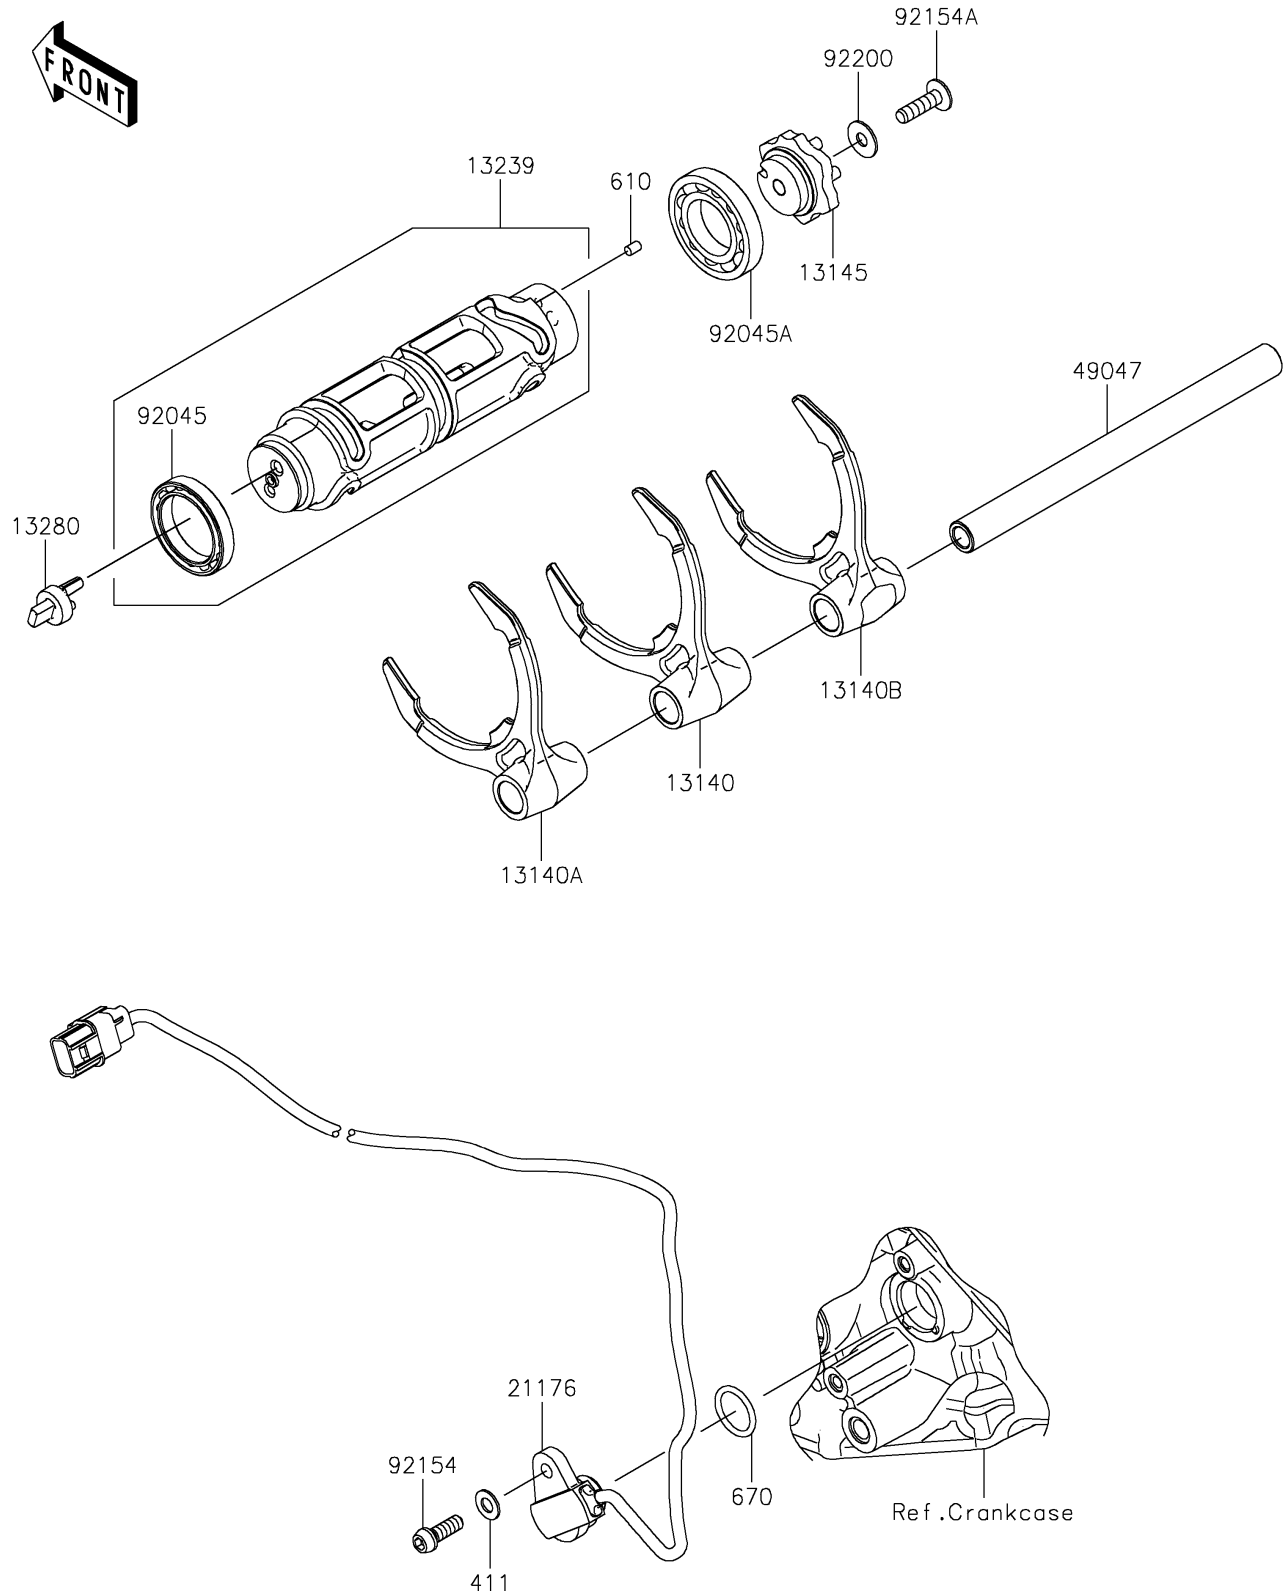

2022 Z H2

PARTS DIAGRAM

Gear Change Drum/Shift Fork(s)

E1362

2022 Z H2

PARTS LIST

Gear Change Drum/Shift Fork(s)

ITEM NAME

PART NUMBER

QUANTITY
