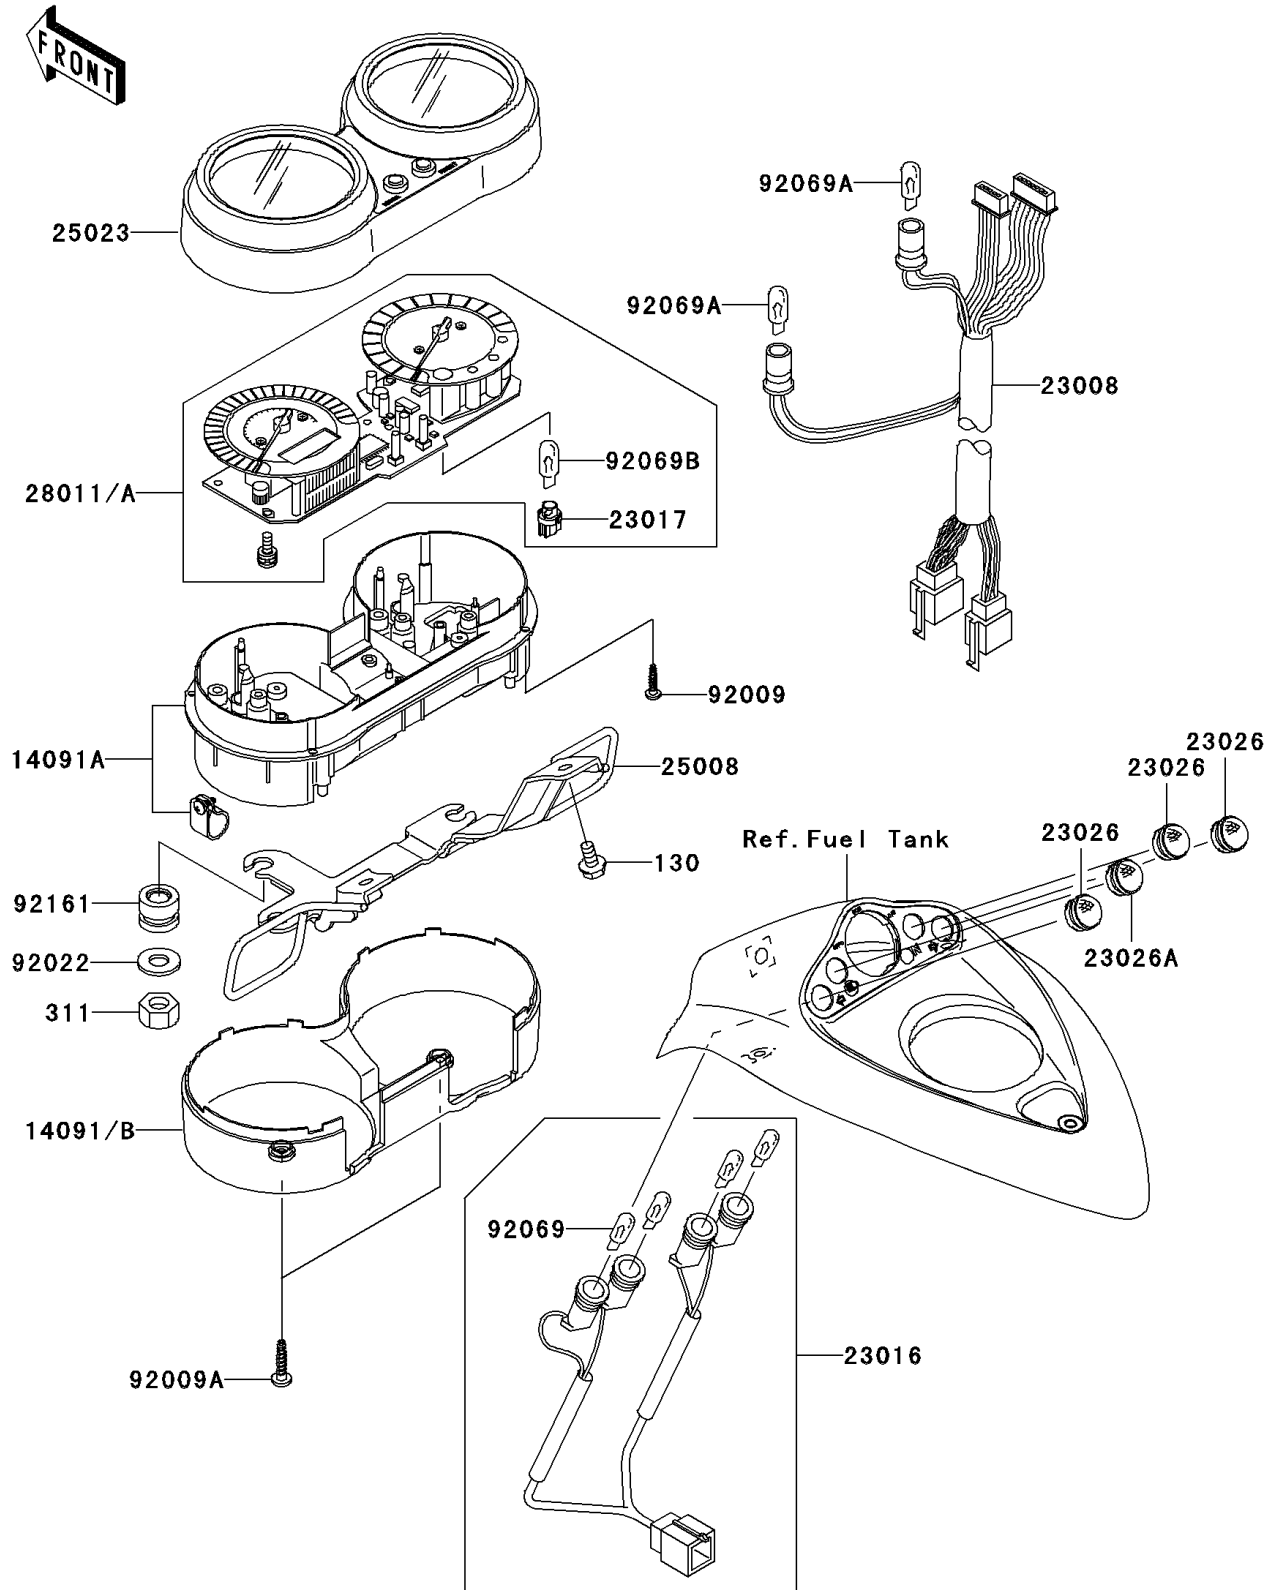

2008 Vulcan® 1600 Mean Streak®

PARTS DIAGRAM

Meter(s)

F2530

2008 Vulcan® 1600 Mean Streak®

Kawasaki
Let the Good Times Roll®

PARTS LIST

Meter(s)

ITEM NAME	PART NUMBER	QUANTITY
BOLT-FLANGED,6X12 (Ref # 130)	130J0612	2
NUT-HEX (Ref # 311)	311B0500	3
COVER,METER HOUSING (Ref # 14091A)	14091-1370	1
SOCKET-ASSY,METER (Ref # 23008)	23008-1655	1
LAMP-ASSY (Ref # 23016)	23016-1192	1
SOCKET (Ref # 23017)	23017-1064	1
LENS,GREEN (Ref # 23026)	23026-1171	3
LENS,BLUE (Ref # 23026A)	23026-1172	1
BRACKET-METER (Ref # 25008)	25008-1230	1
COVER-METER CASE,UPP (Ref # 25023)	25023-1261	1
SCREW,TAPPING,3X14 (Ref # 92009)	92009-1592	5
SCREW,TAPPING,4X16 (Ref # 92009A)	92009-1601	2
WASHER,5.2X16X1.2 (Ref # 92022)	92022-263	3
BULB,12V 3.4W,T10 (Ref # 92069)	92069-1007	4
BULB,12V 1.7W,T10 (Ref # 92069A)	92069-1059	2
BULB,12V 3W,T6.5 (Ref # 92069B)	92069-1068	1
DAMPER,METER BRACKET (Ref # 92161)	92161-1247	3
COVER,METER,LWR (Ref # 14091)	14091-0676	1
COVER,METER,LWR (Ref # 14091B)	14091-1371	1
METER,SPEED&TACHO,MPH (Ref # 28011)	28011-1224	1
METER,SPEED&TACHO,KPH (Ref # 28011A)	28011-1225	1